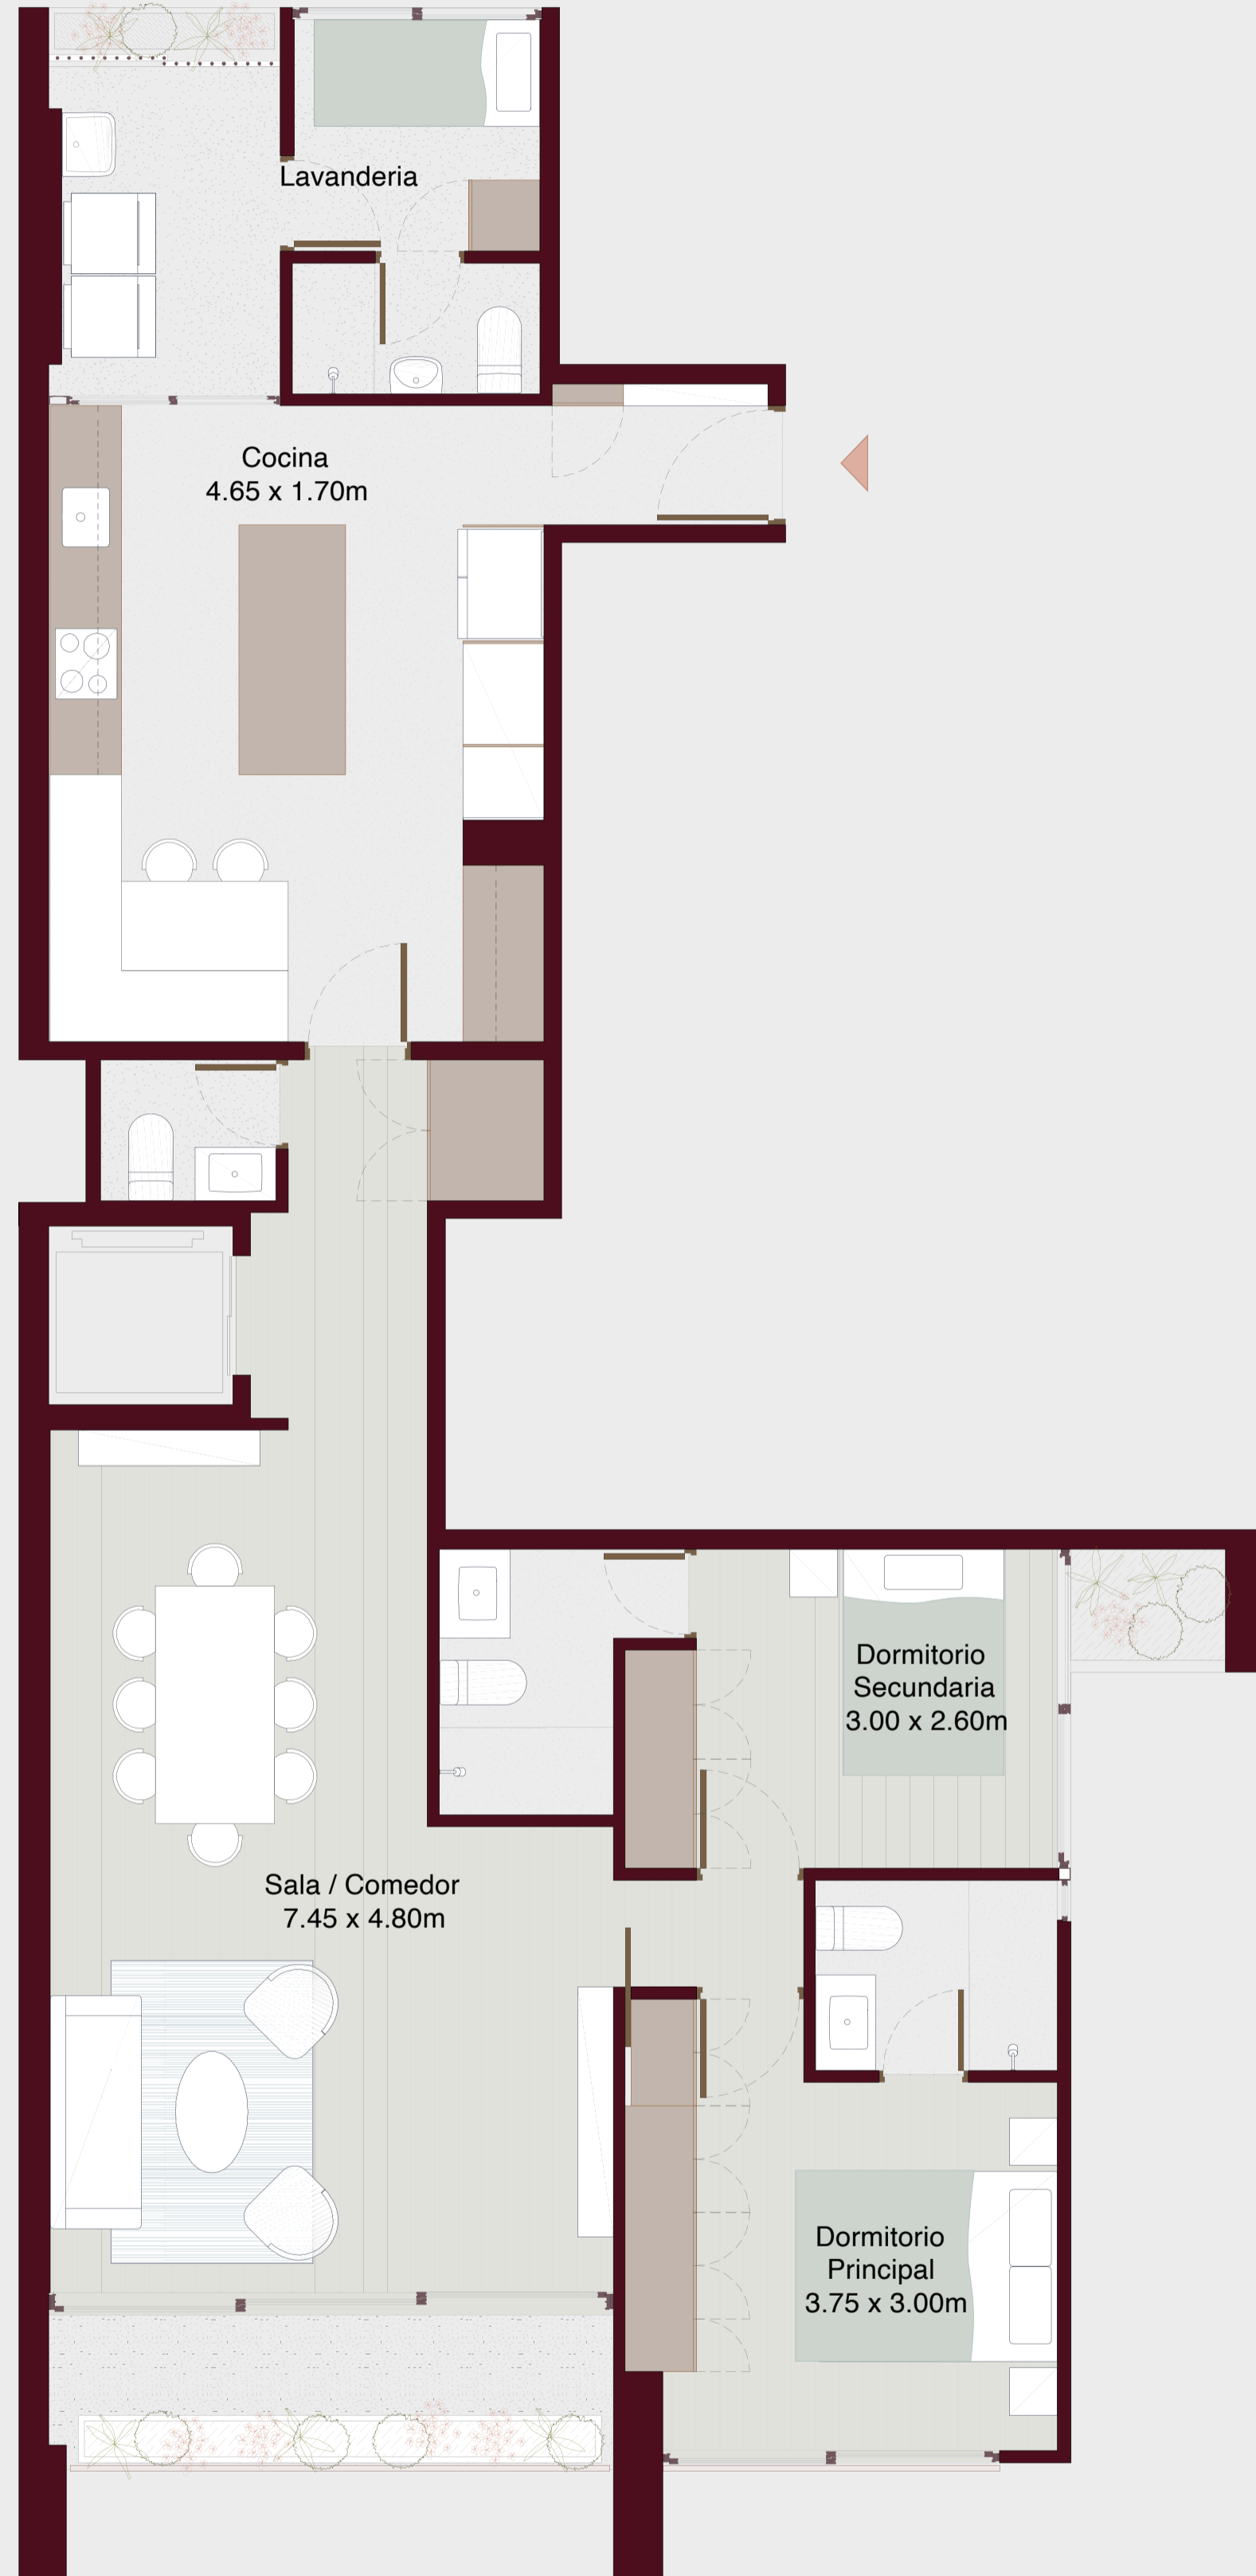

FL—3

illusione

Departamento: 101

RETIRO 125 / LIMA 2022

Área techada: 127m²

Área libre: 0m²

Área ocupada: 127m²

Escala: 1:100

Las áreas señaladas en el presente material de venta, son aproximadas, pues las áreas finales serán aquellas establecidas en la correspondiente Declaratoria de Fábrica e Independización inscrita en el Registro de Propiedad Inmueble de Lima. Este plano podría variar dependiendo de la etapa del proyecto.