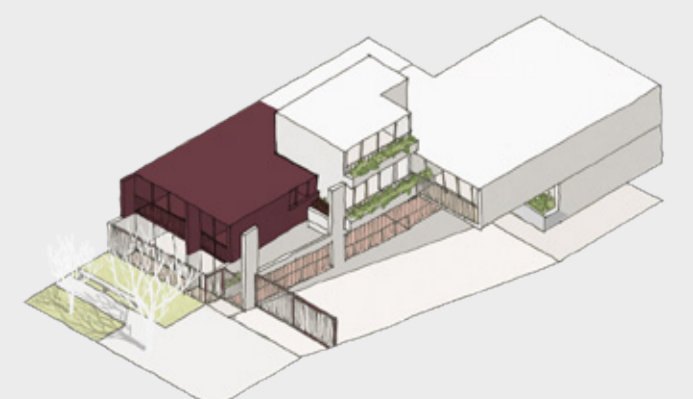

FL—3

illusione

Departamento: 101

RETIRO 125 / LIMA 2022

Área techada: 127m²

Área libre: 0m²

Área ocupada: 127m²

Escala: 1:100

Las áreas señaladas en el presente material de venta, son aproximadas, pues las áreas finales serán aquellas establecidas en la correspondiente Declaratoria de Fábrica e Independización inscrita en el Registro de Propiedad Inmueble de Lima. Este plano podría variar dependiendo de la etapa del proyecto.