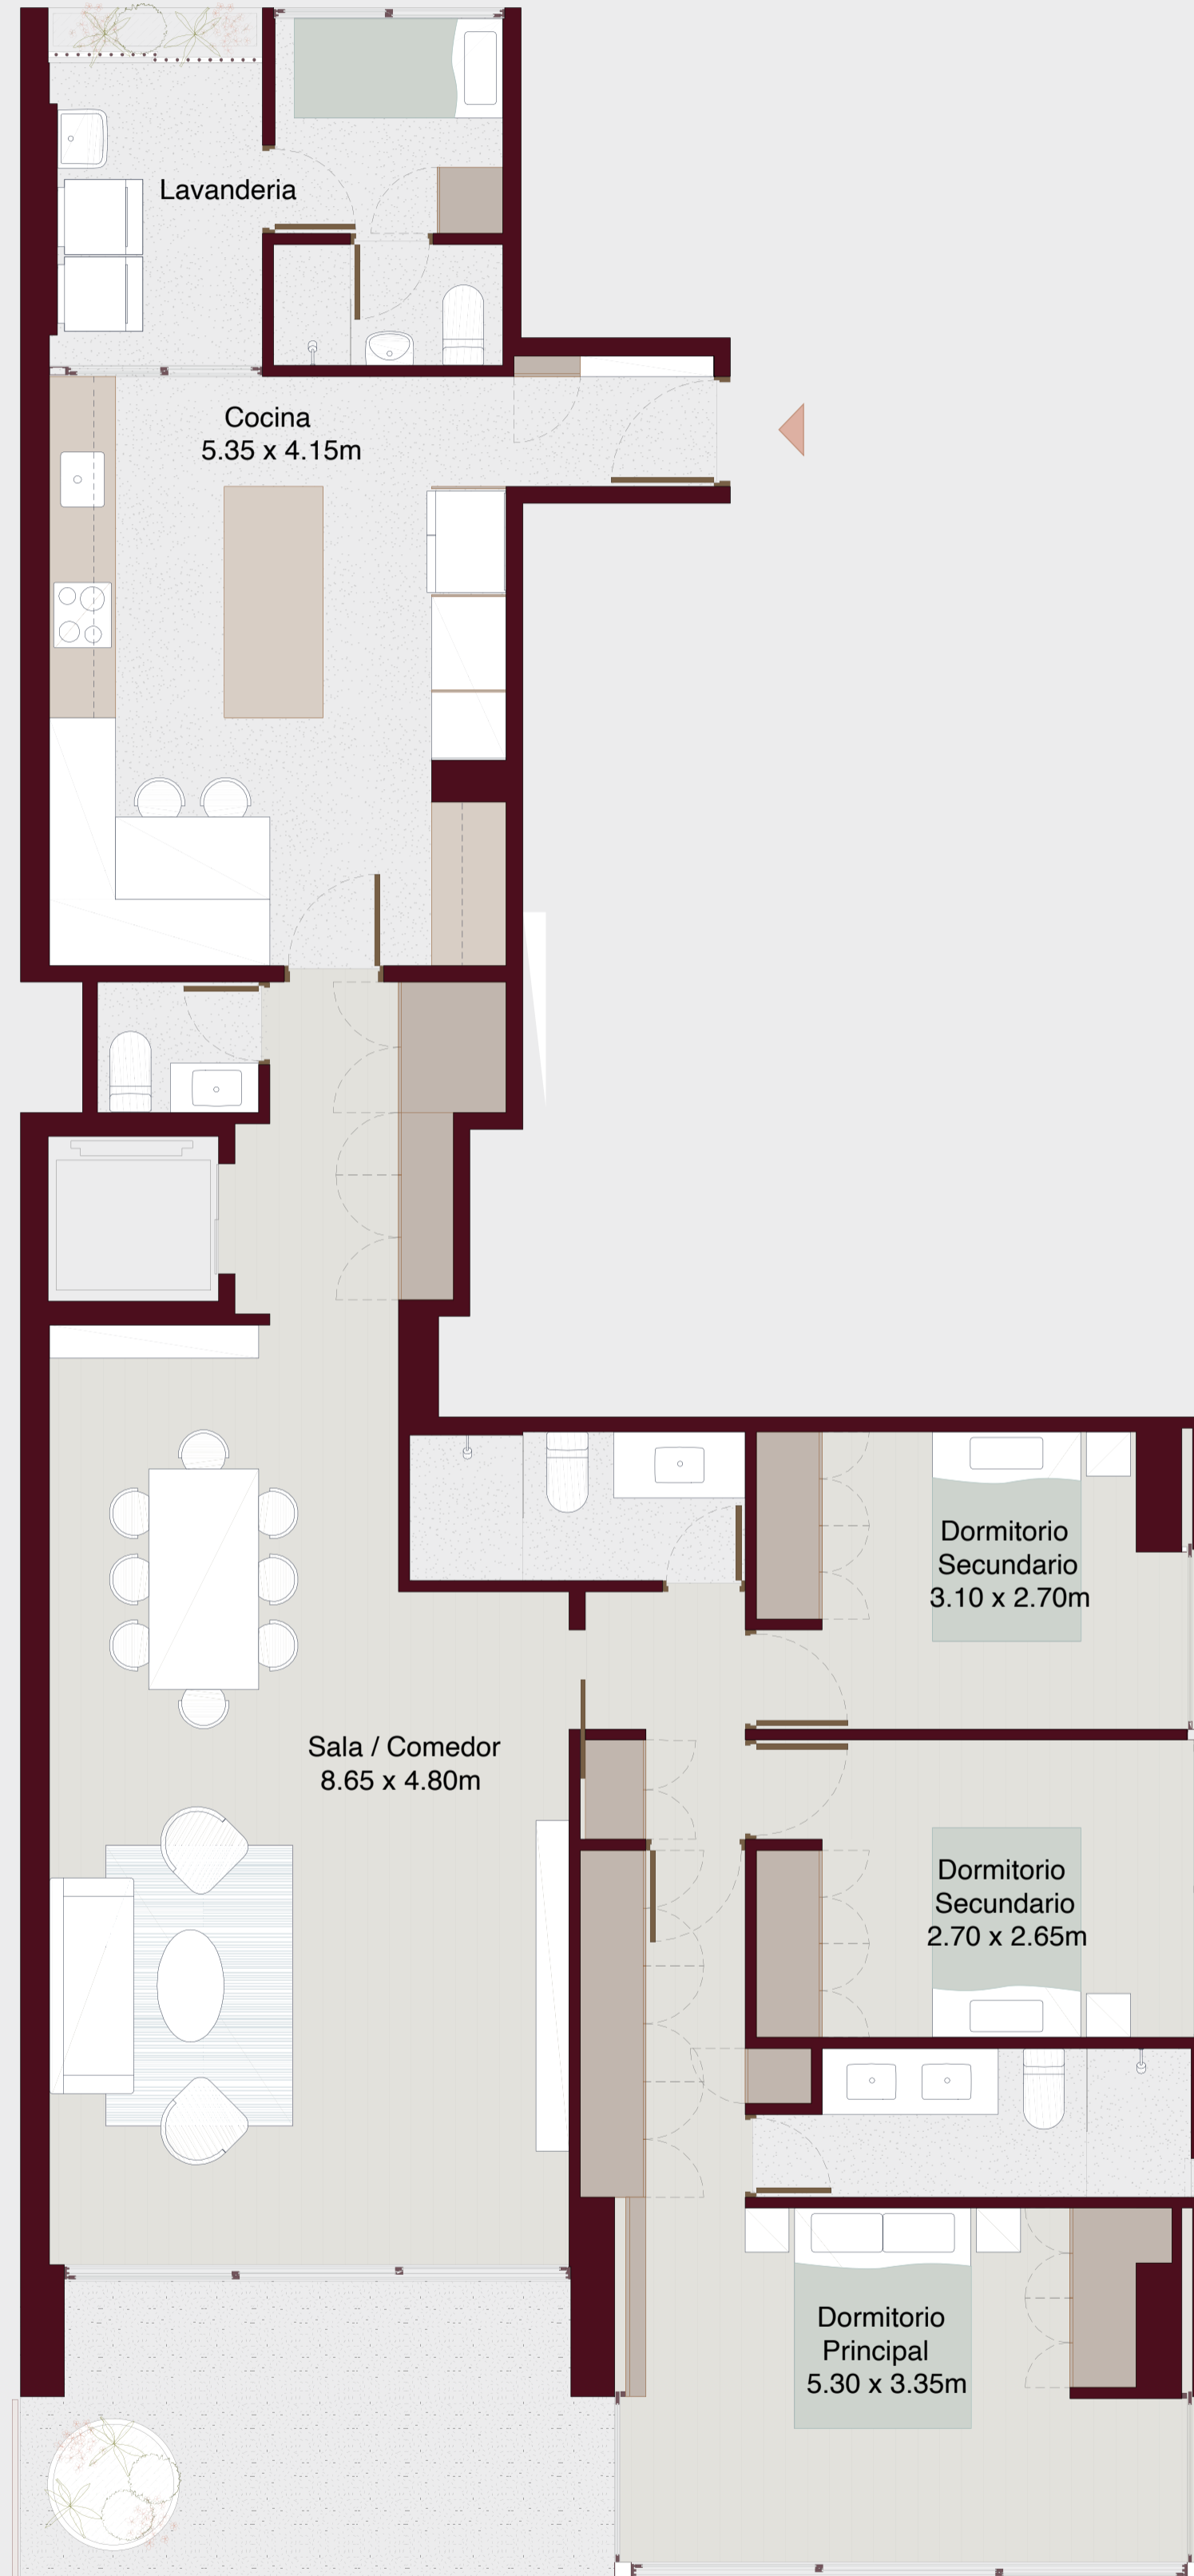

FL—5

illusione

Departamento: 201, 301, 401, 701

RETIRO 125 / LIMA 2022

Área techada: 170m²

Área libre: 0m²

Área ocupada: 170m²

Escala: 1:100

Las áreas señaladas en el presente material de venta, son aproximadas, pues las áreas finales serán aquellas establecidas en la correspondiente Declaratoria de Fábrica e Independización inscrita en el Registro de Propiedad Inmueble de Lima. Este plano podría variar dependiendo de la etapa del proyecto.