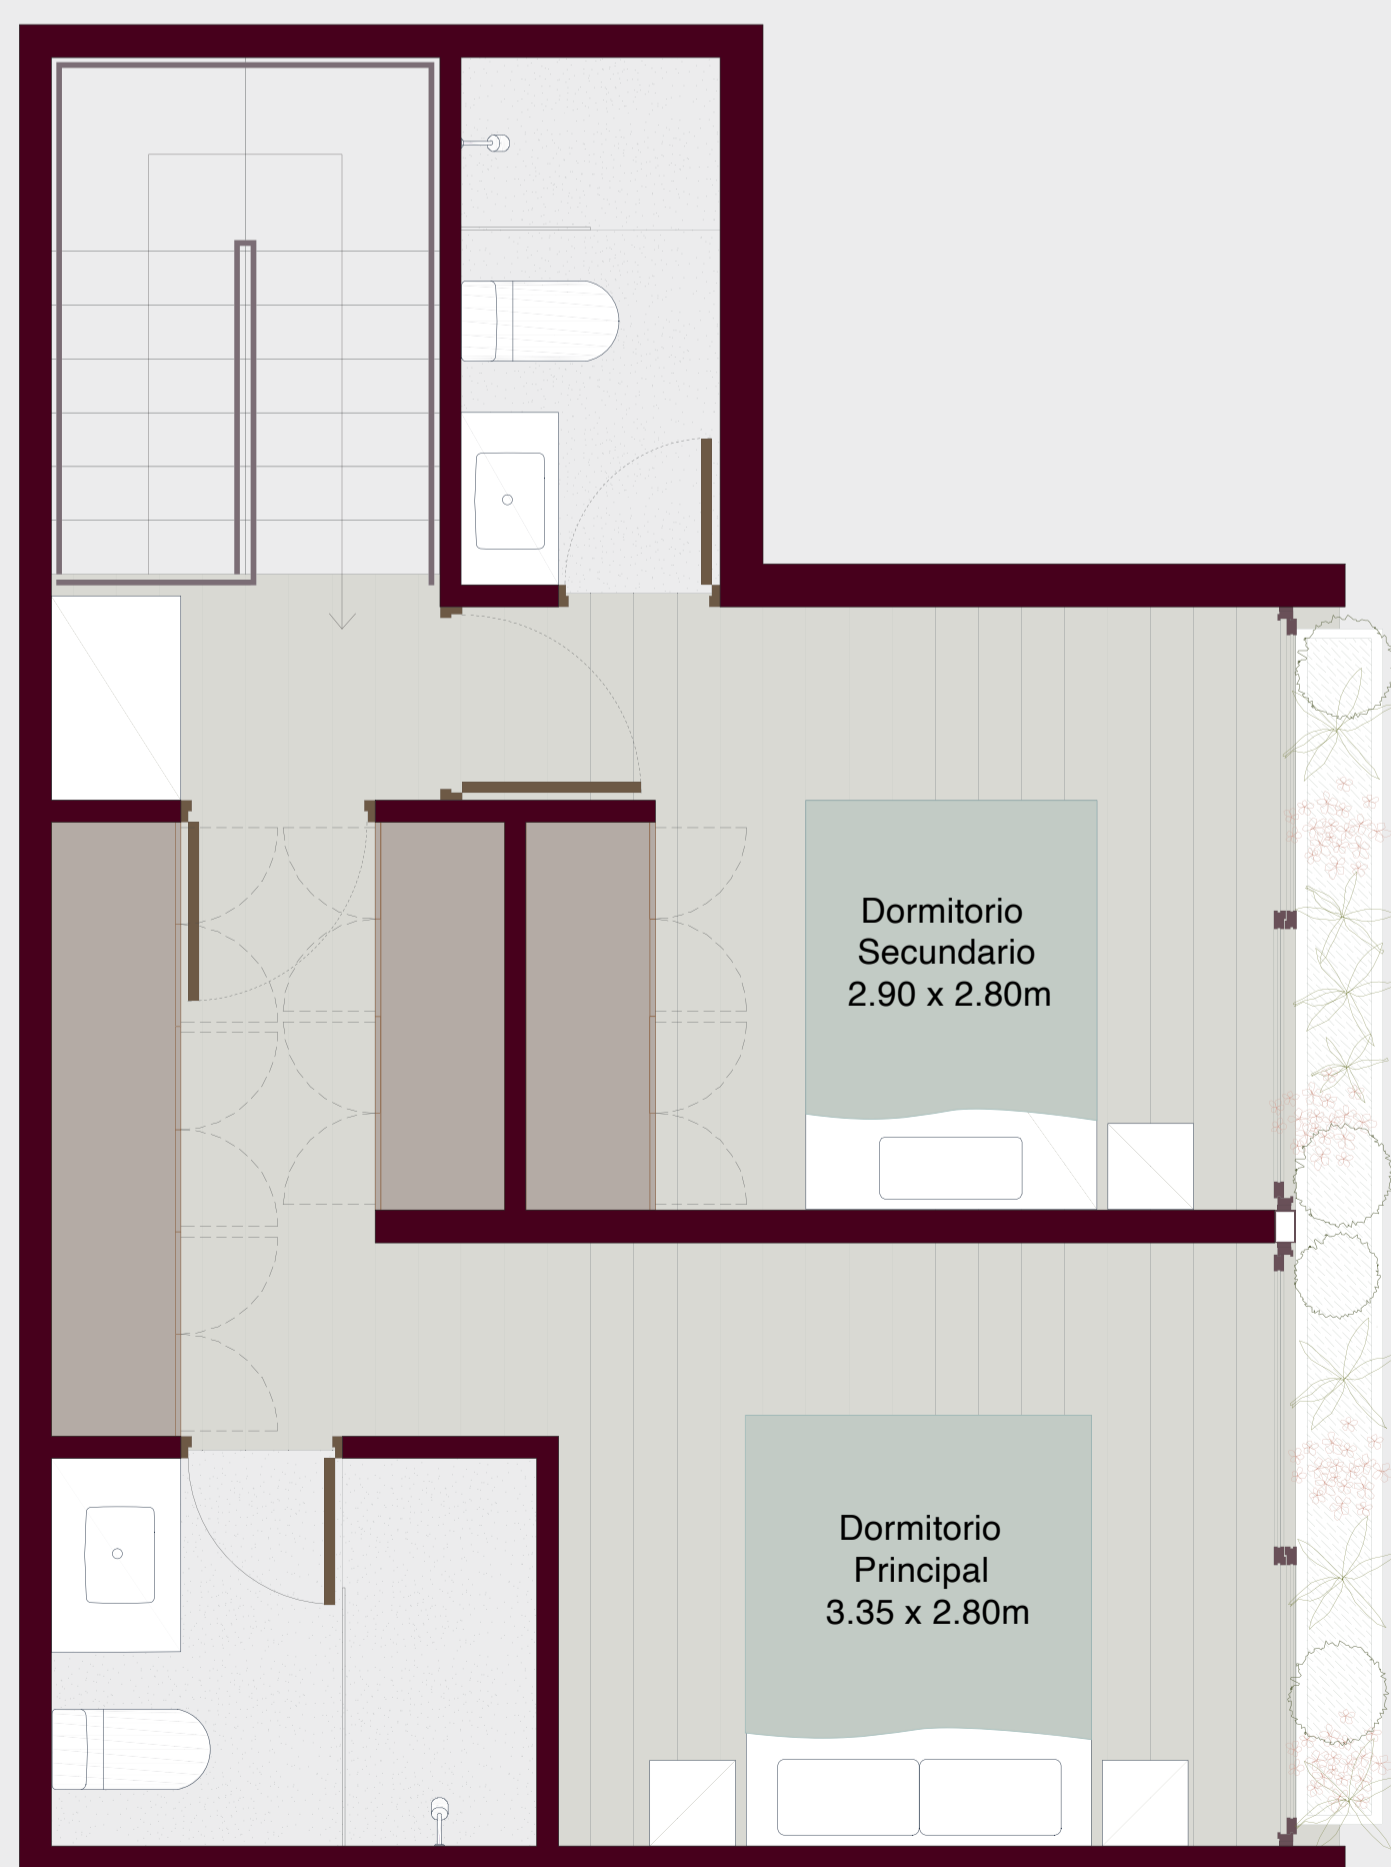

DX-1

Nivel 1

illusione

Departamento: 102, 302

Área techada: 91m²

Área libre: 0m²

Área ocupada: 91m²

RETIRO 125 / LIMA 2022

Nivel 2

Escala: 1:100

Las áreas señaladas en el presente material de venta, son aproximadas, pues las áreas finales serán aquellas establecidas en la correspondiente Declaratoria de Fábrica e Independización inscrita en el Registro de Propiedad Inmueble de Lima. Este plano podría variar dependiendo de la etapa del proyecto.