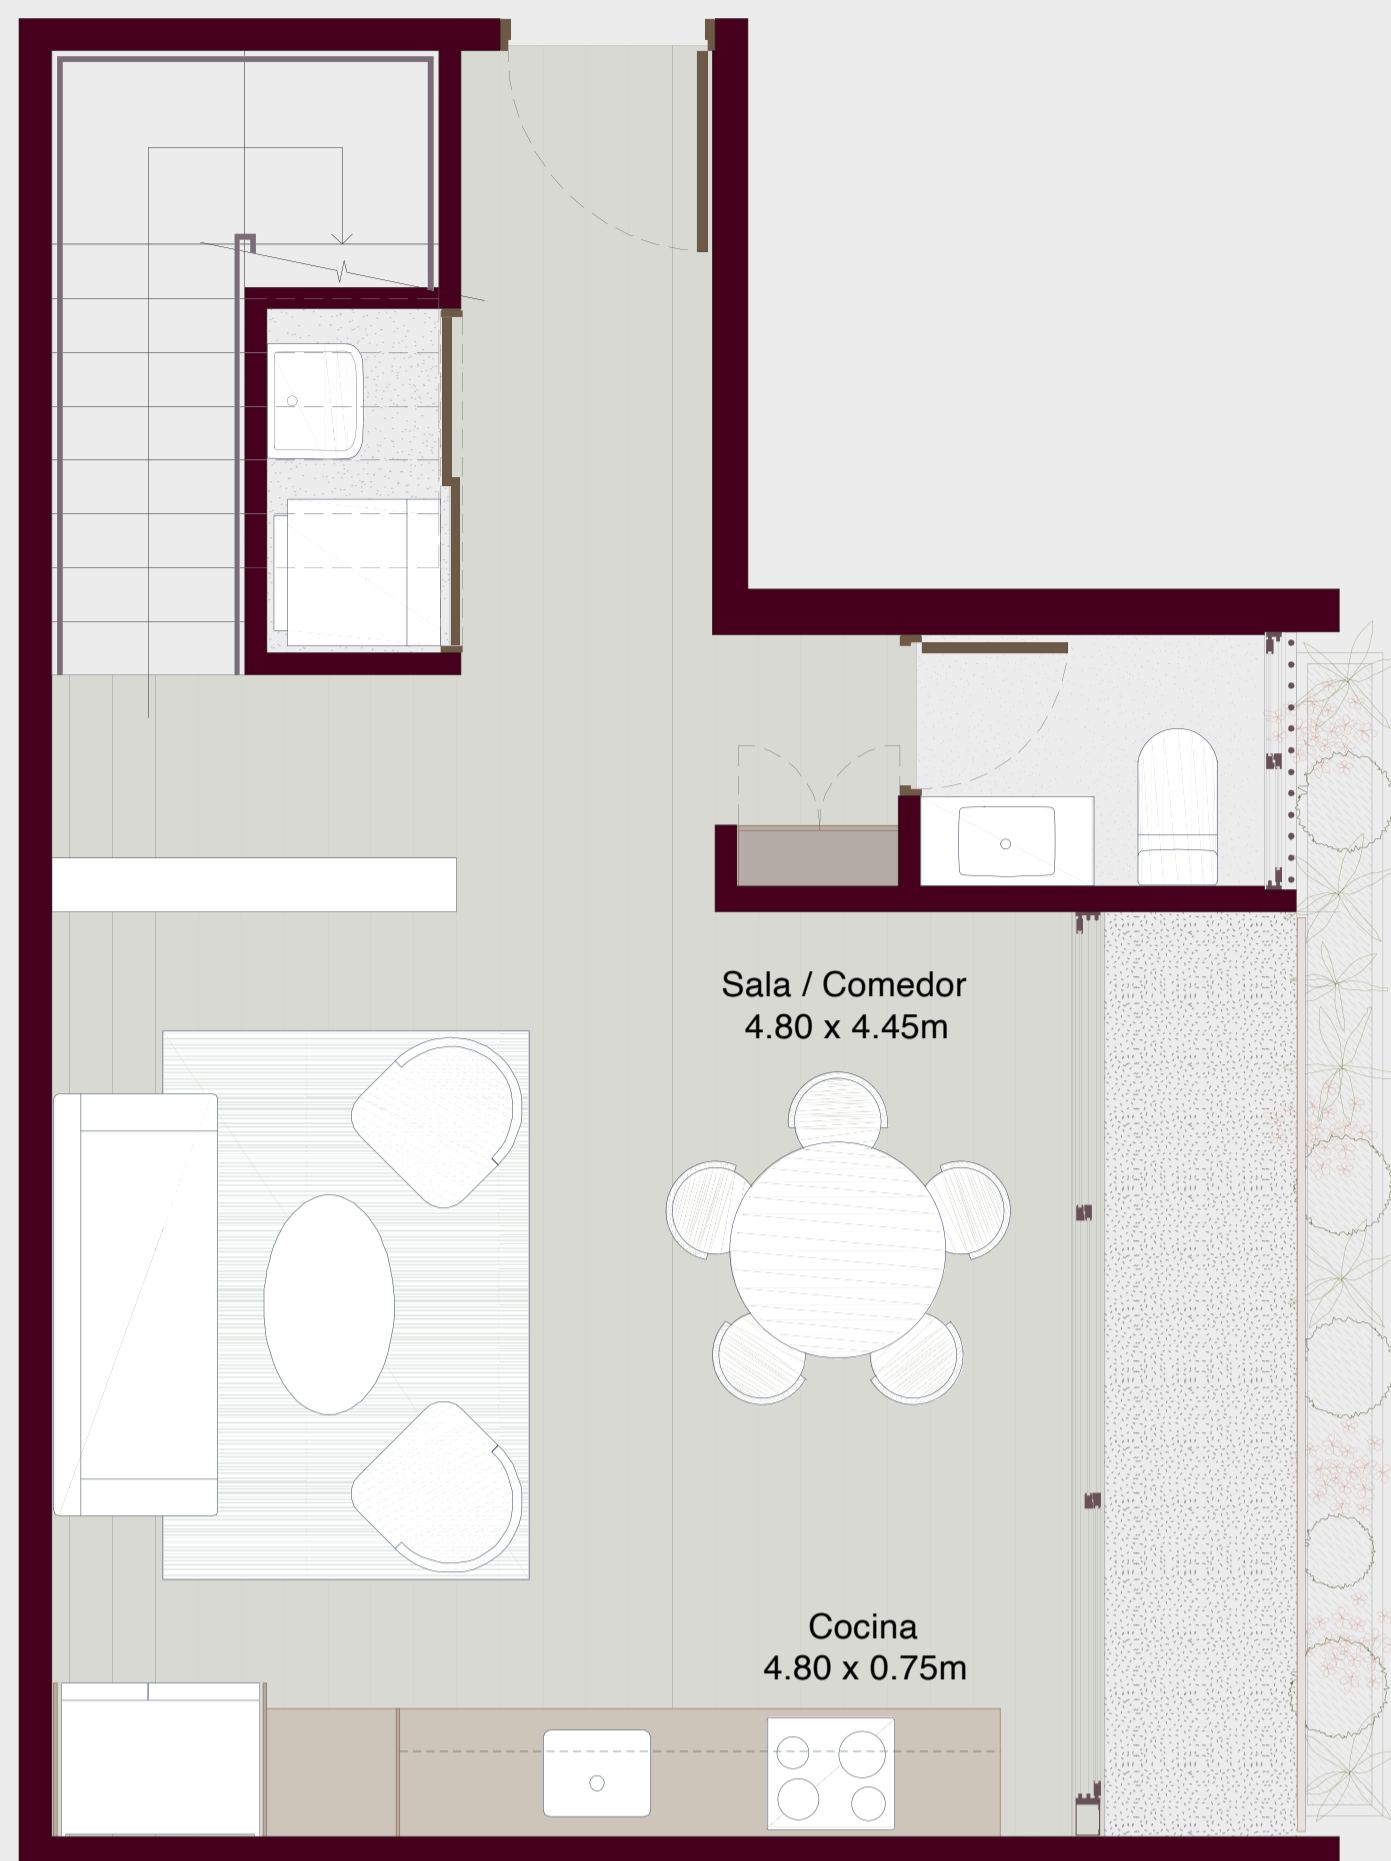

DX-1

Nivel 1

illusione

Departamento: 102, 302

Área techada: 91m²

Área libre: 0m²

Área ocupada: 91m²

RETIRO 125 / LIMA 2022

Nivel 2

Escala: 1:100

Las áreas señaladas en el presente material de venta, son aproximadas, pues las áreas finales serán aquellas establecidas en la correspondiente Declaratoria de Fábrica e Independización inscrita en el Registro de Propiedad Inmueble de Lima. Este plano podría variar dependiendo de la etapa del proyecto.