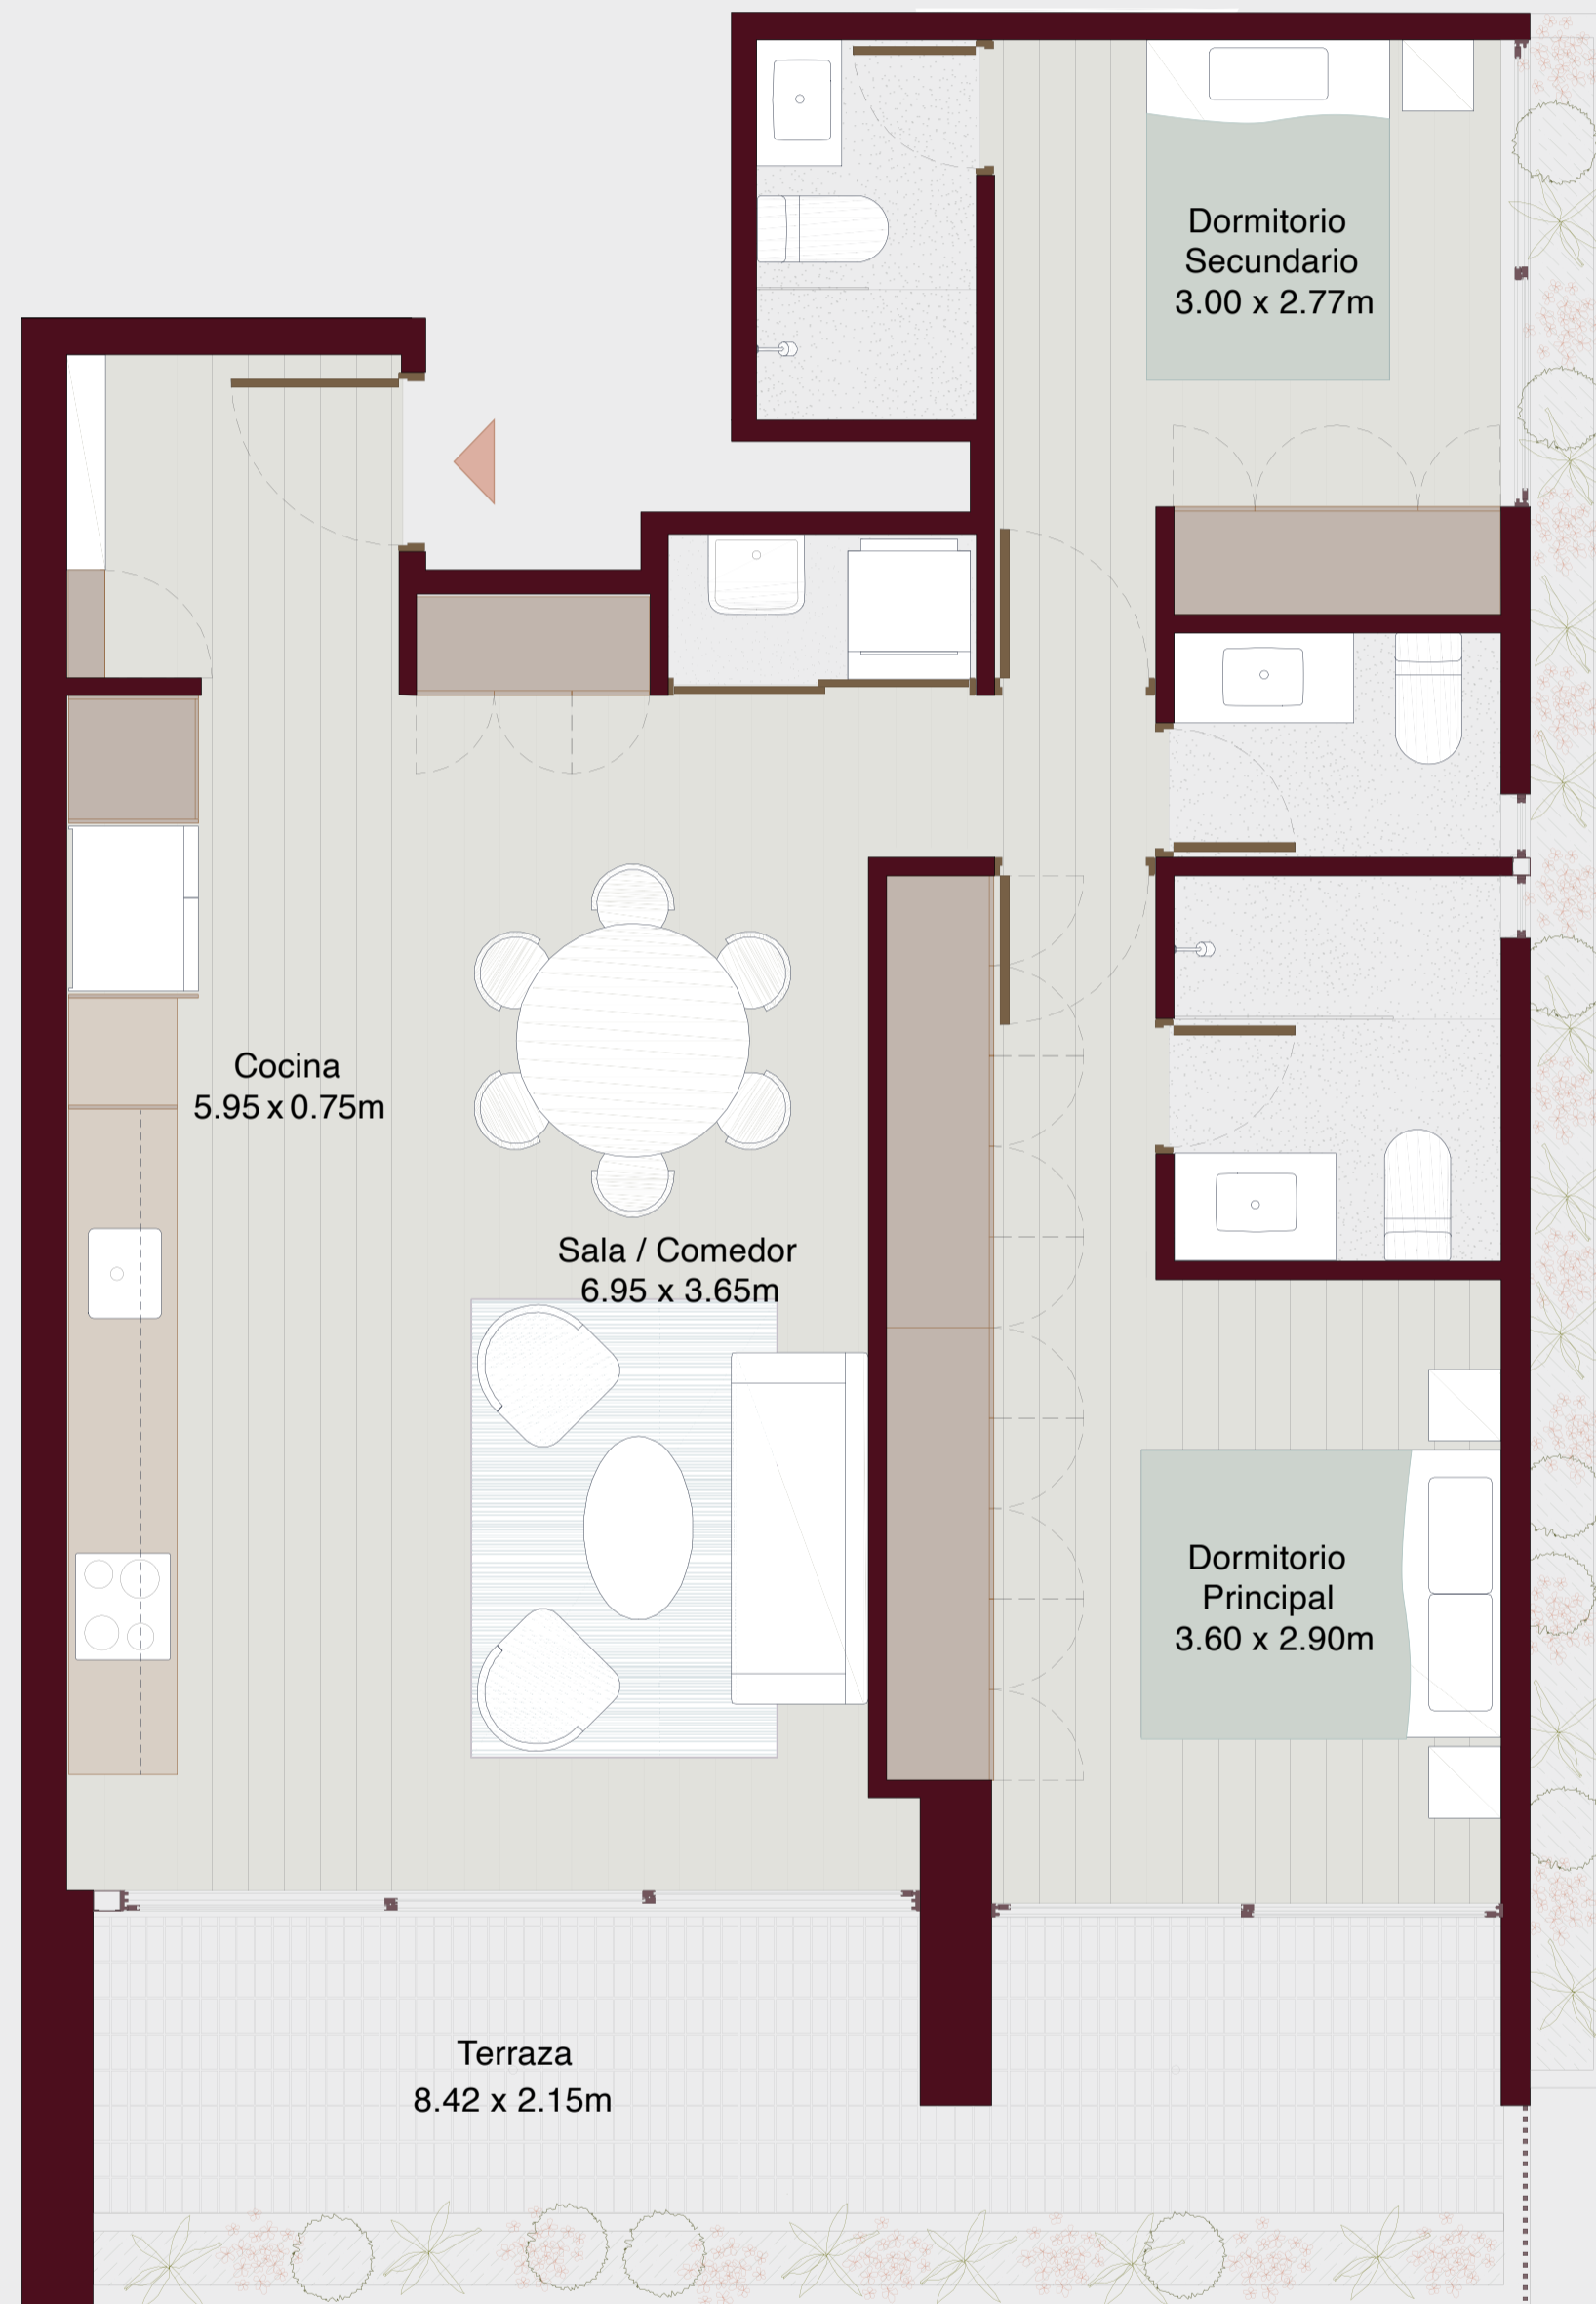

FL-1

illusione

Departamento: S01

RETIRO 125 / LIMA 2022

Área techada: 80m²

Área libre: 19m²

Área ocupada: 99m²

Escala: 1:100

Las áreas señaladas en el presente material de venta, son aproximadas, pues las áreas finales serán aquellas establecidas en la correspondiente Declaratoria de Fábrica e Independización inscrita en el Registro de Propiedad Inmueble de Lima. Este plano podría variar dependiendo de la etapa del proyecto.