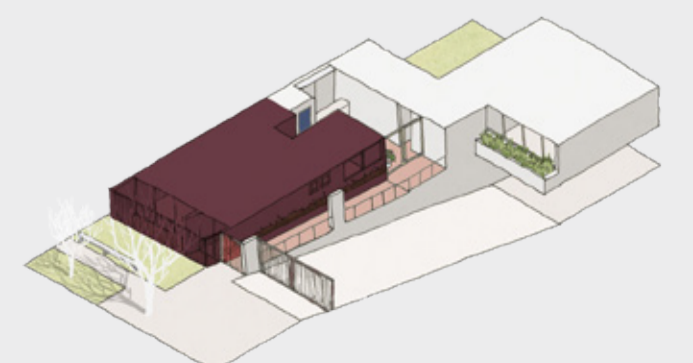

FL-1

illusione

Departamento: S01

RETIRO 125 / LIMA 2022

Área techada: 80m²

Área libre: 19m²

Área ocupada: 99m²

Escala: 1:100

Las áreas señaladas en el presente material de venta, son aproximadas, pues las áreas finales serán aquellas establecidas en la correspondiente Declaratoria de Fábrica e Independización inscrita en el Registro de Propiedad Inmueble de Lima. Este plano podría variar dependiendo de la etapa del proyecto.