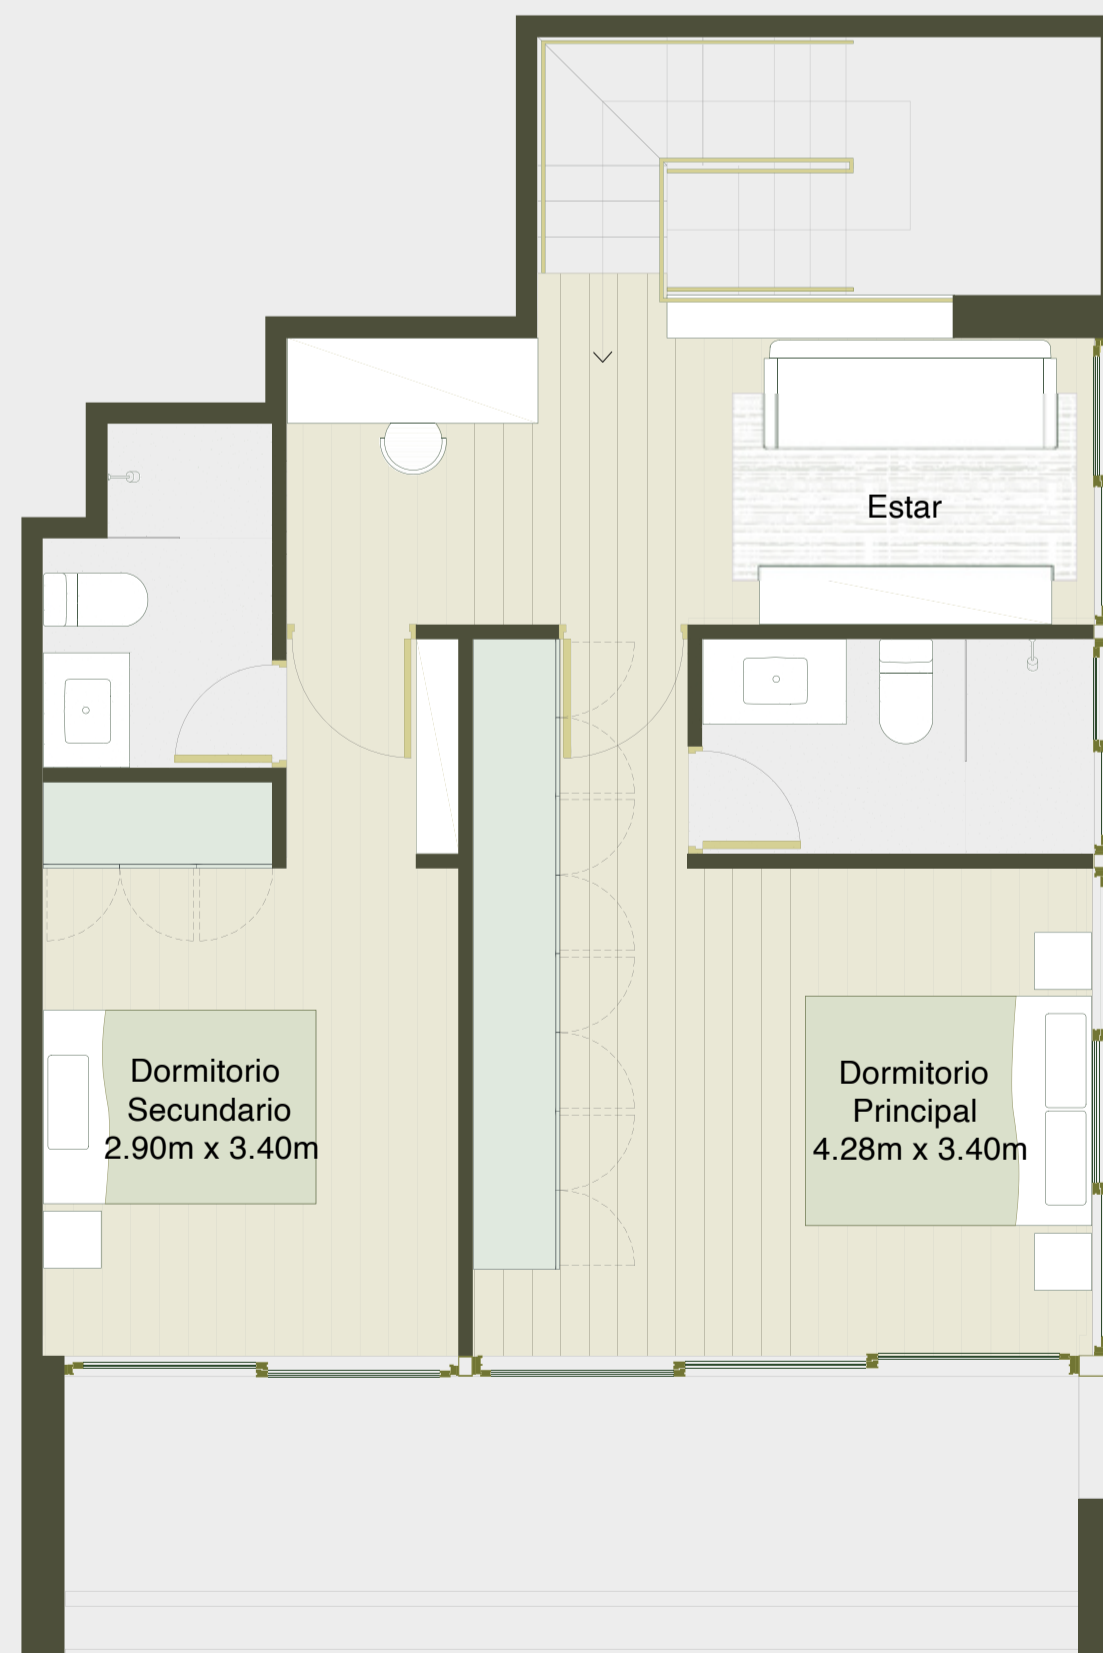

# CH-1

illusione

Departamento: S01

PARQUE NACIONES UNIDAS 198 / LIMA 2022

Área techada: 128m<sup>2</sup>

Área libre: 15m<sup>2</sup>

Área ocupada: 143m<sup>2</sup>

Nivel 1

Nivel 2

Escala: 1:100