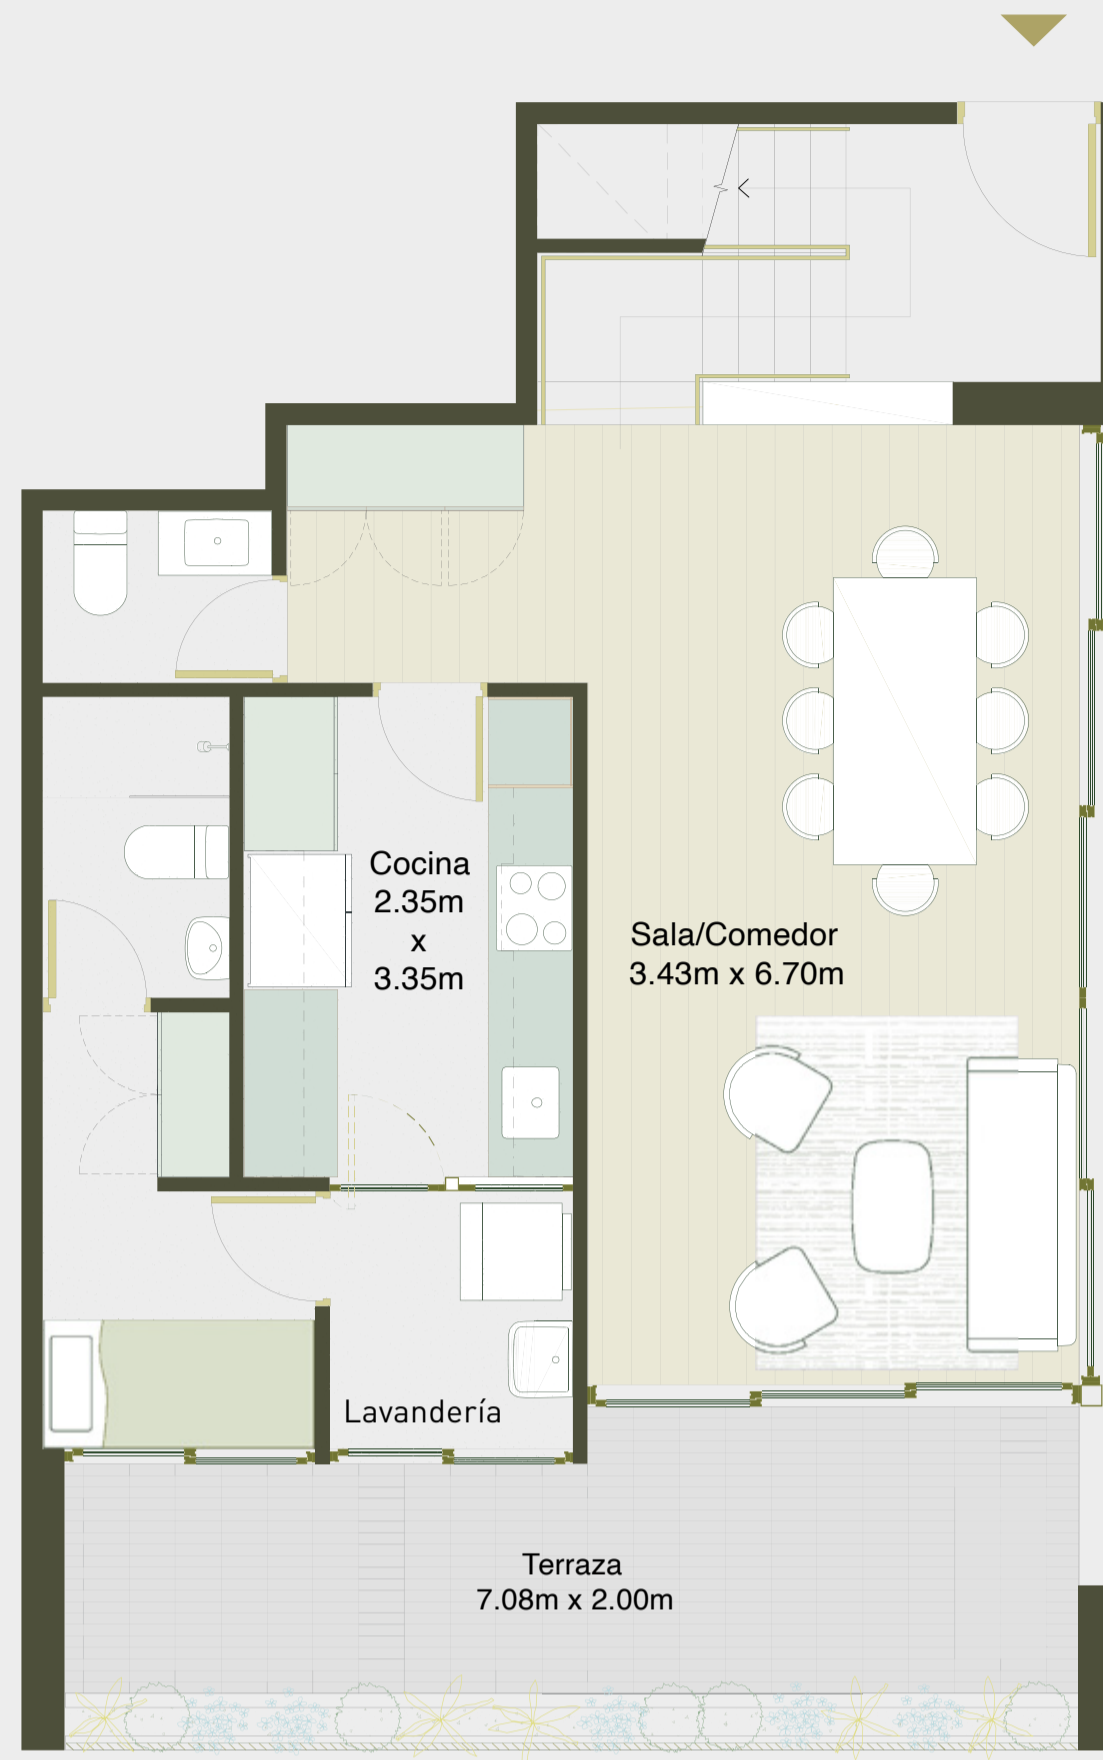

# CH-1

illusione

Departamento: S01

PARQUE NACIONES UNIDAS 198 / LIMA 2022

Área techada: 128m<sup>2</sup>

Área libre: 15m<sup>2</sup>

Área ocupada: 143m<sup>2</sup>

Nivel 1

Nivel 2

Escala: 1:100