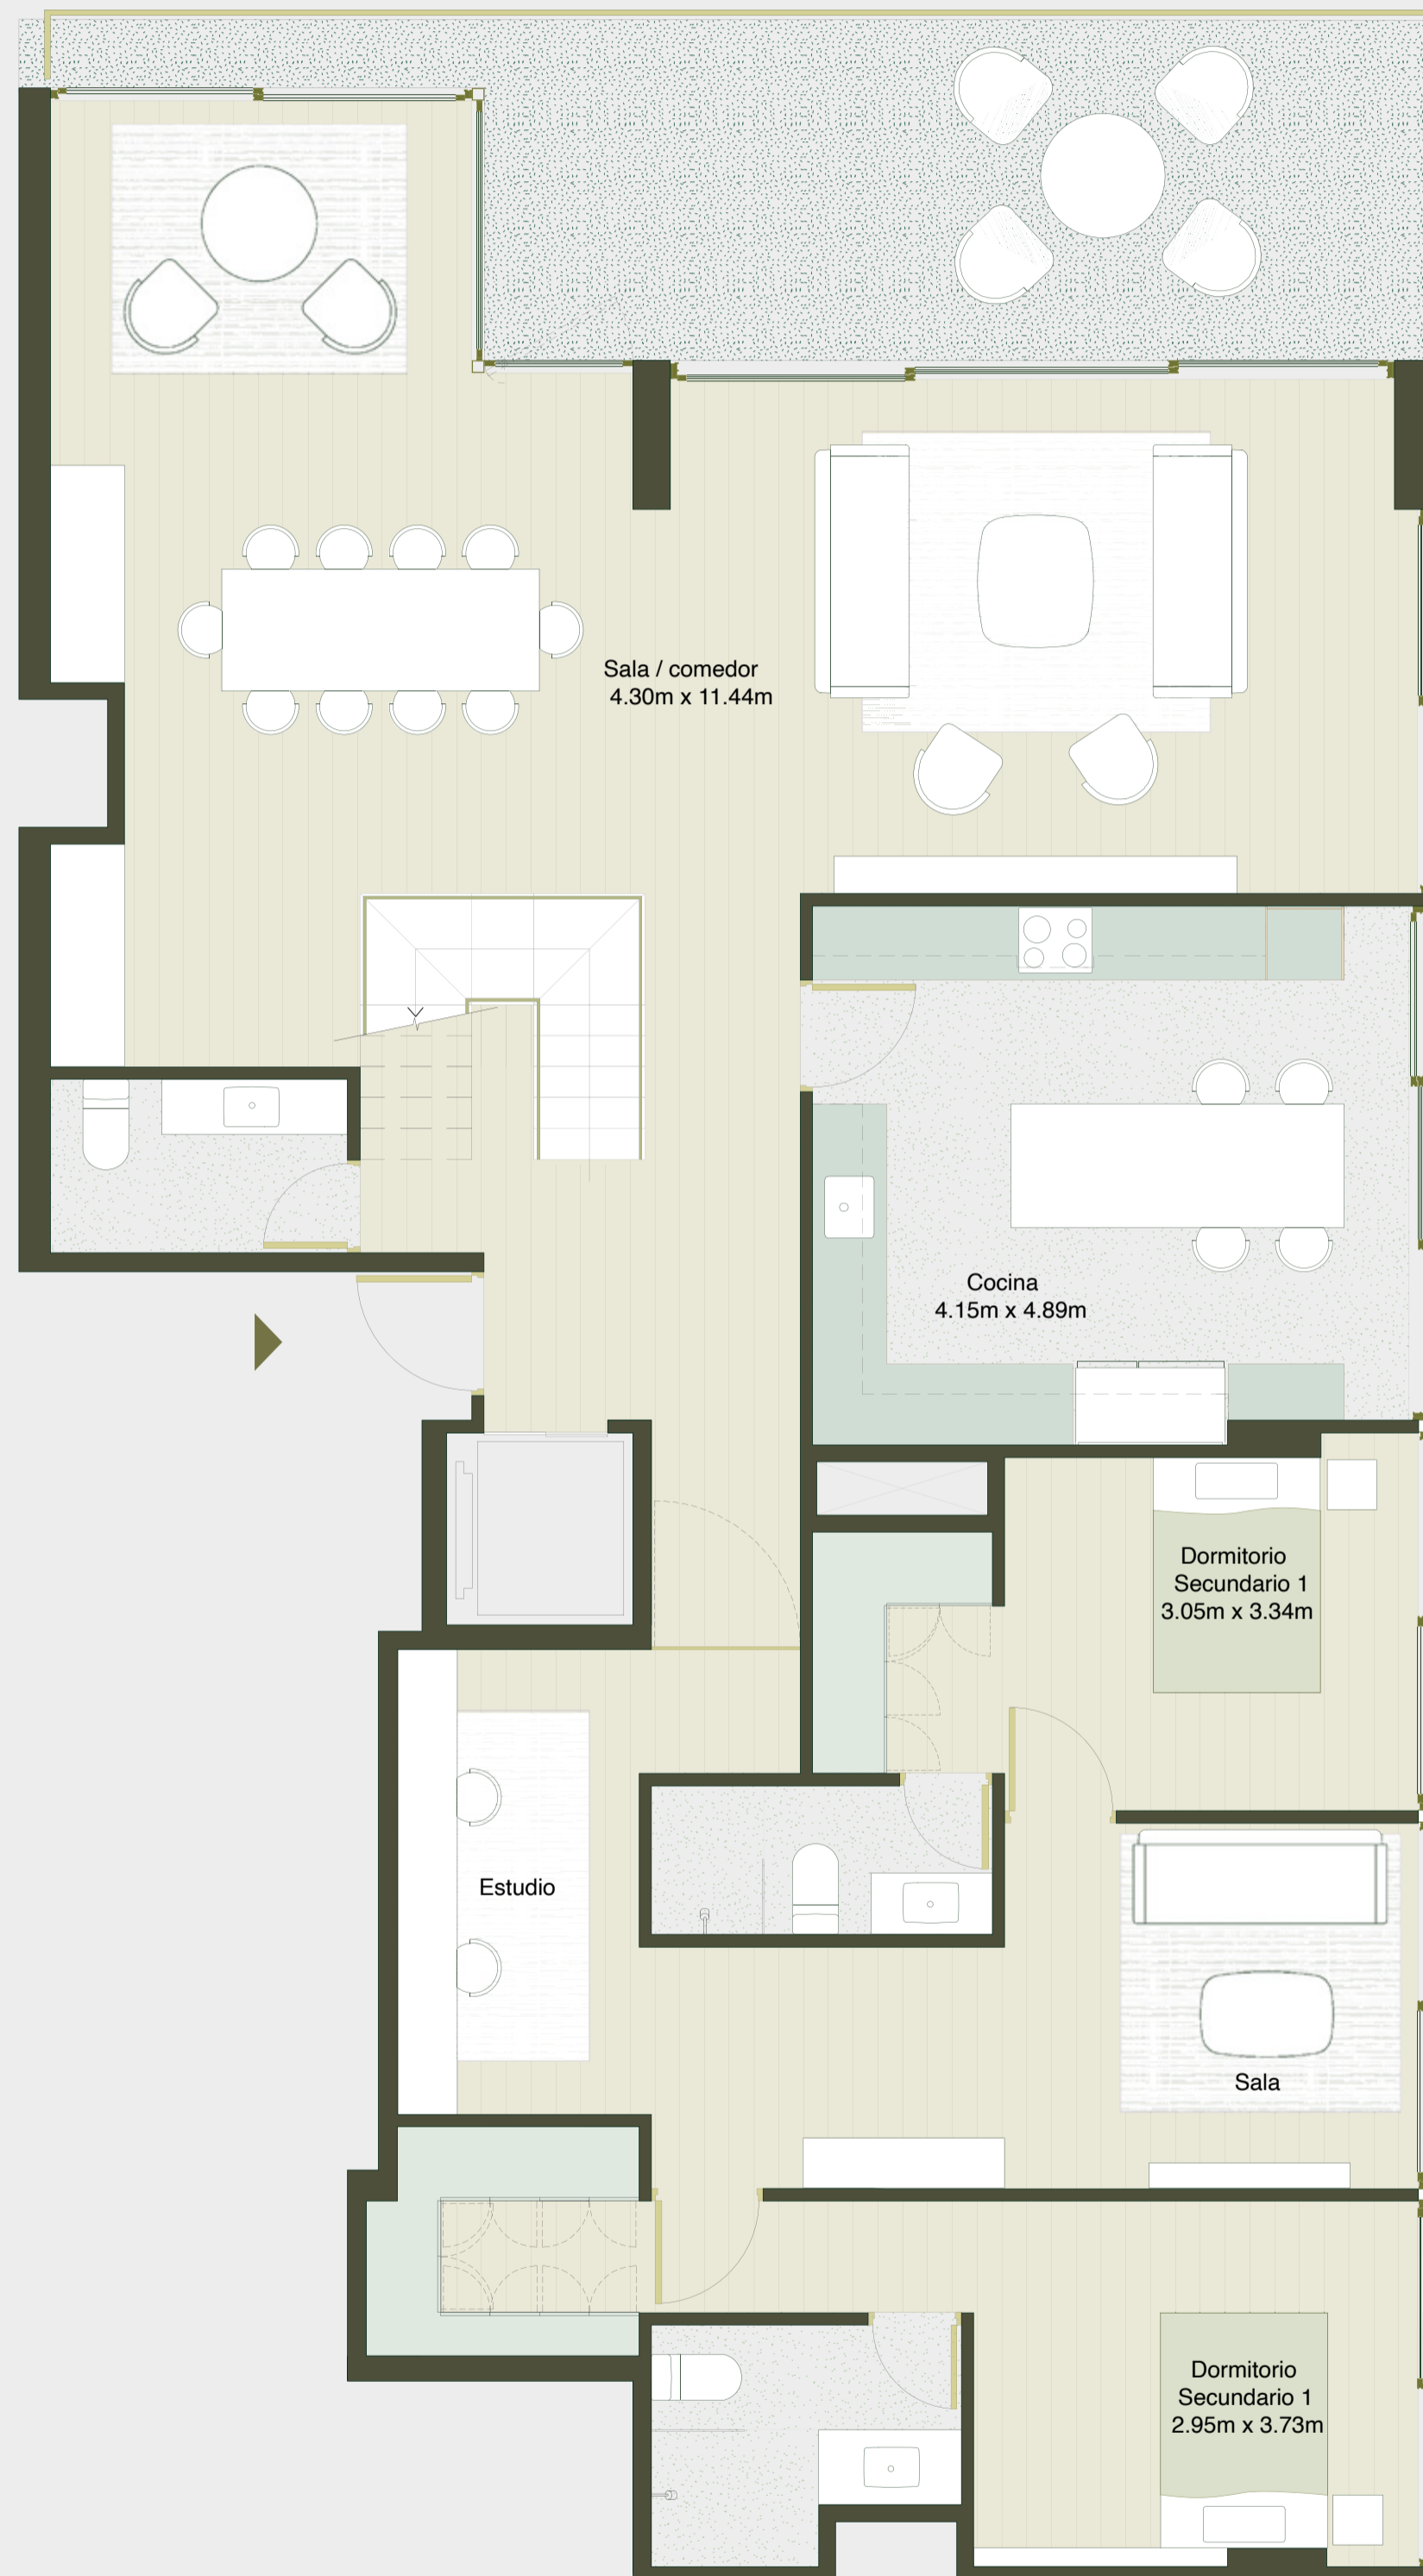

PH-2

illusione

Departamento: 802

PARQUE NACIONES UNIDAS 198 / LIMA 2022

Área techada: 297m²

Área libre: 96m²

Área ocupada: 393m²

Nivel 1

Escala: 1:100

PH-2

illusione

Departamento: 802

PARQUE NACIONES UNIDAS 198 / LIMA 2022

Área techada: 297m²

Área libre: 96m²

Área ocupada: 393m²

Nivel 2

Escala: 1:100