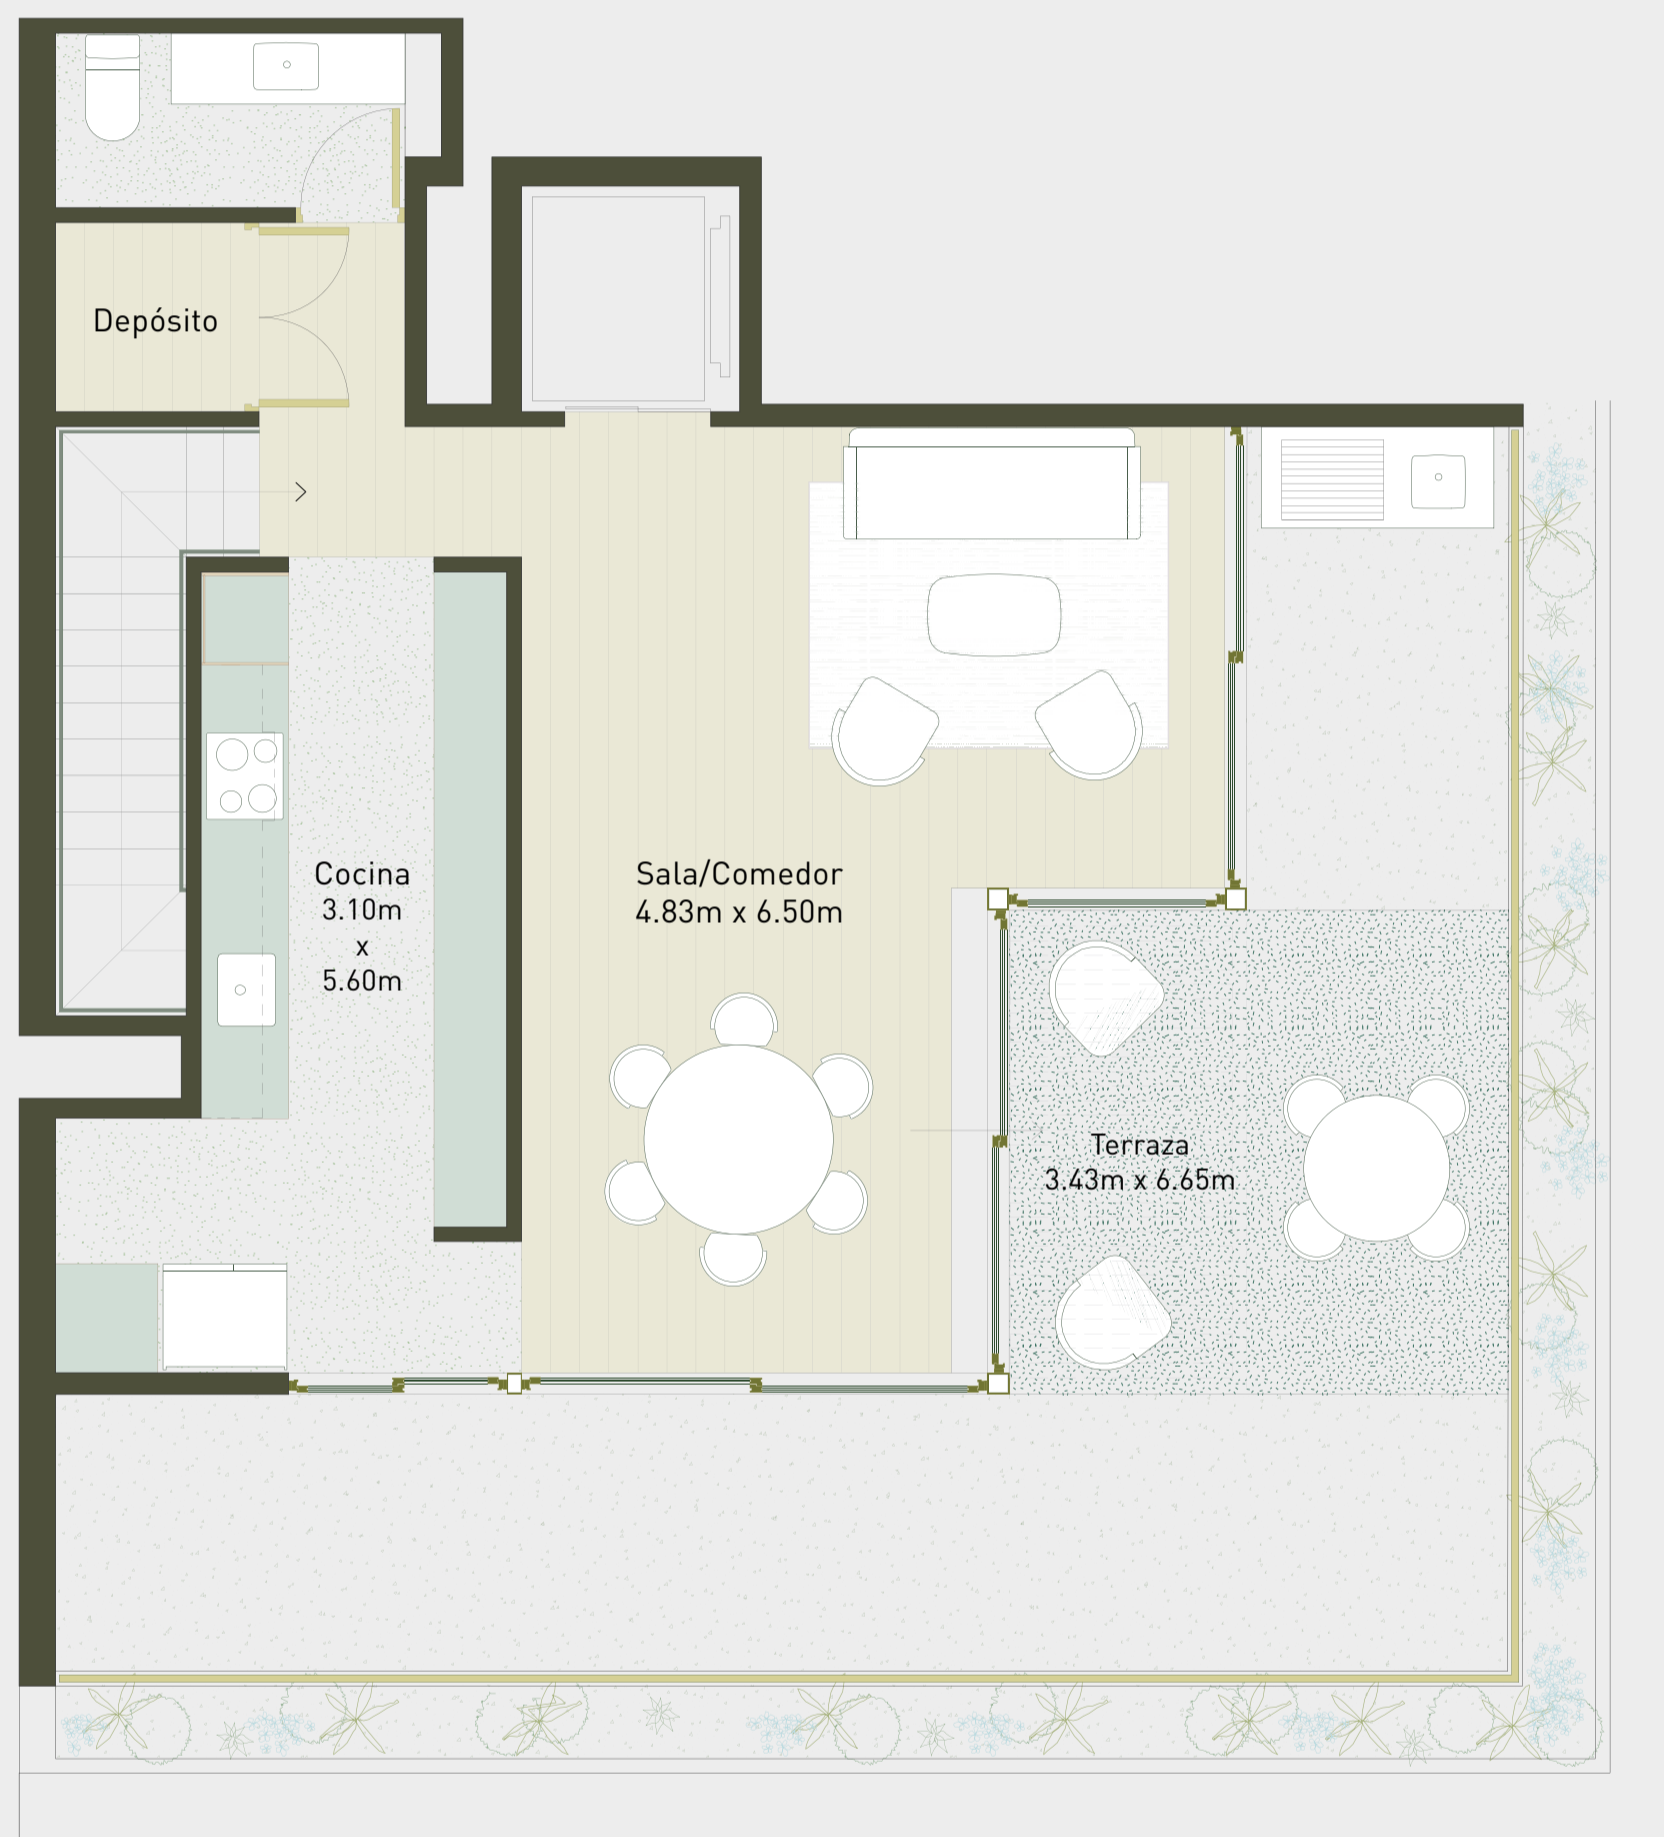

PH-1

PARQUE NACIONES UNIDAS 198 / LIMA 2021

Departamento: 801

Área techada: 171m²

Área libre: 61m²

Área ocupada: 232m²

Nivel 1

illusione

Escala 1:100

Las áreas señaladas en el presente material de venta, son aproximadas, pues las áreas finales serán aquellas establecidas en la correspondiente Declaratoria de Fábrica e Independización inscrita en el Registro de Propiedad Inmueble de Lima.

PH-1

PARQUE NACIONES UNIDAS 198 / LIMA 2021

Departamento: 801

Área techada: 171m²

Área libre: 61m²

Área ocupada: 232m²

Nivel 2

illusion^e