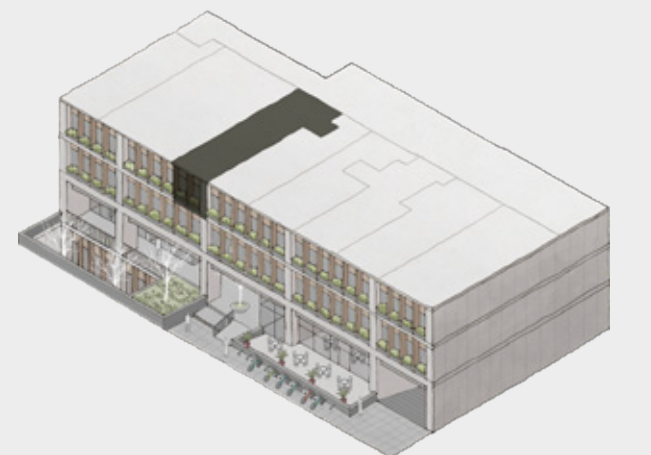

303

Área techada: 41m²
Área libre: 0m²
Área ocupada: 41m²

illusione

MENDIBURU 845 / LIMA 2022

Escala: 1:100

Las áreas señaladas en el presente material de venta, son aproximadas, pues las áreas finales serán aquellas establecidas en la correspondiente Declaratoria de Fábrica e Independización inscrita en el Registro de Propiedad Inmueble de Lima.