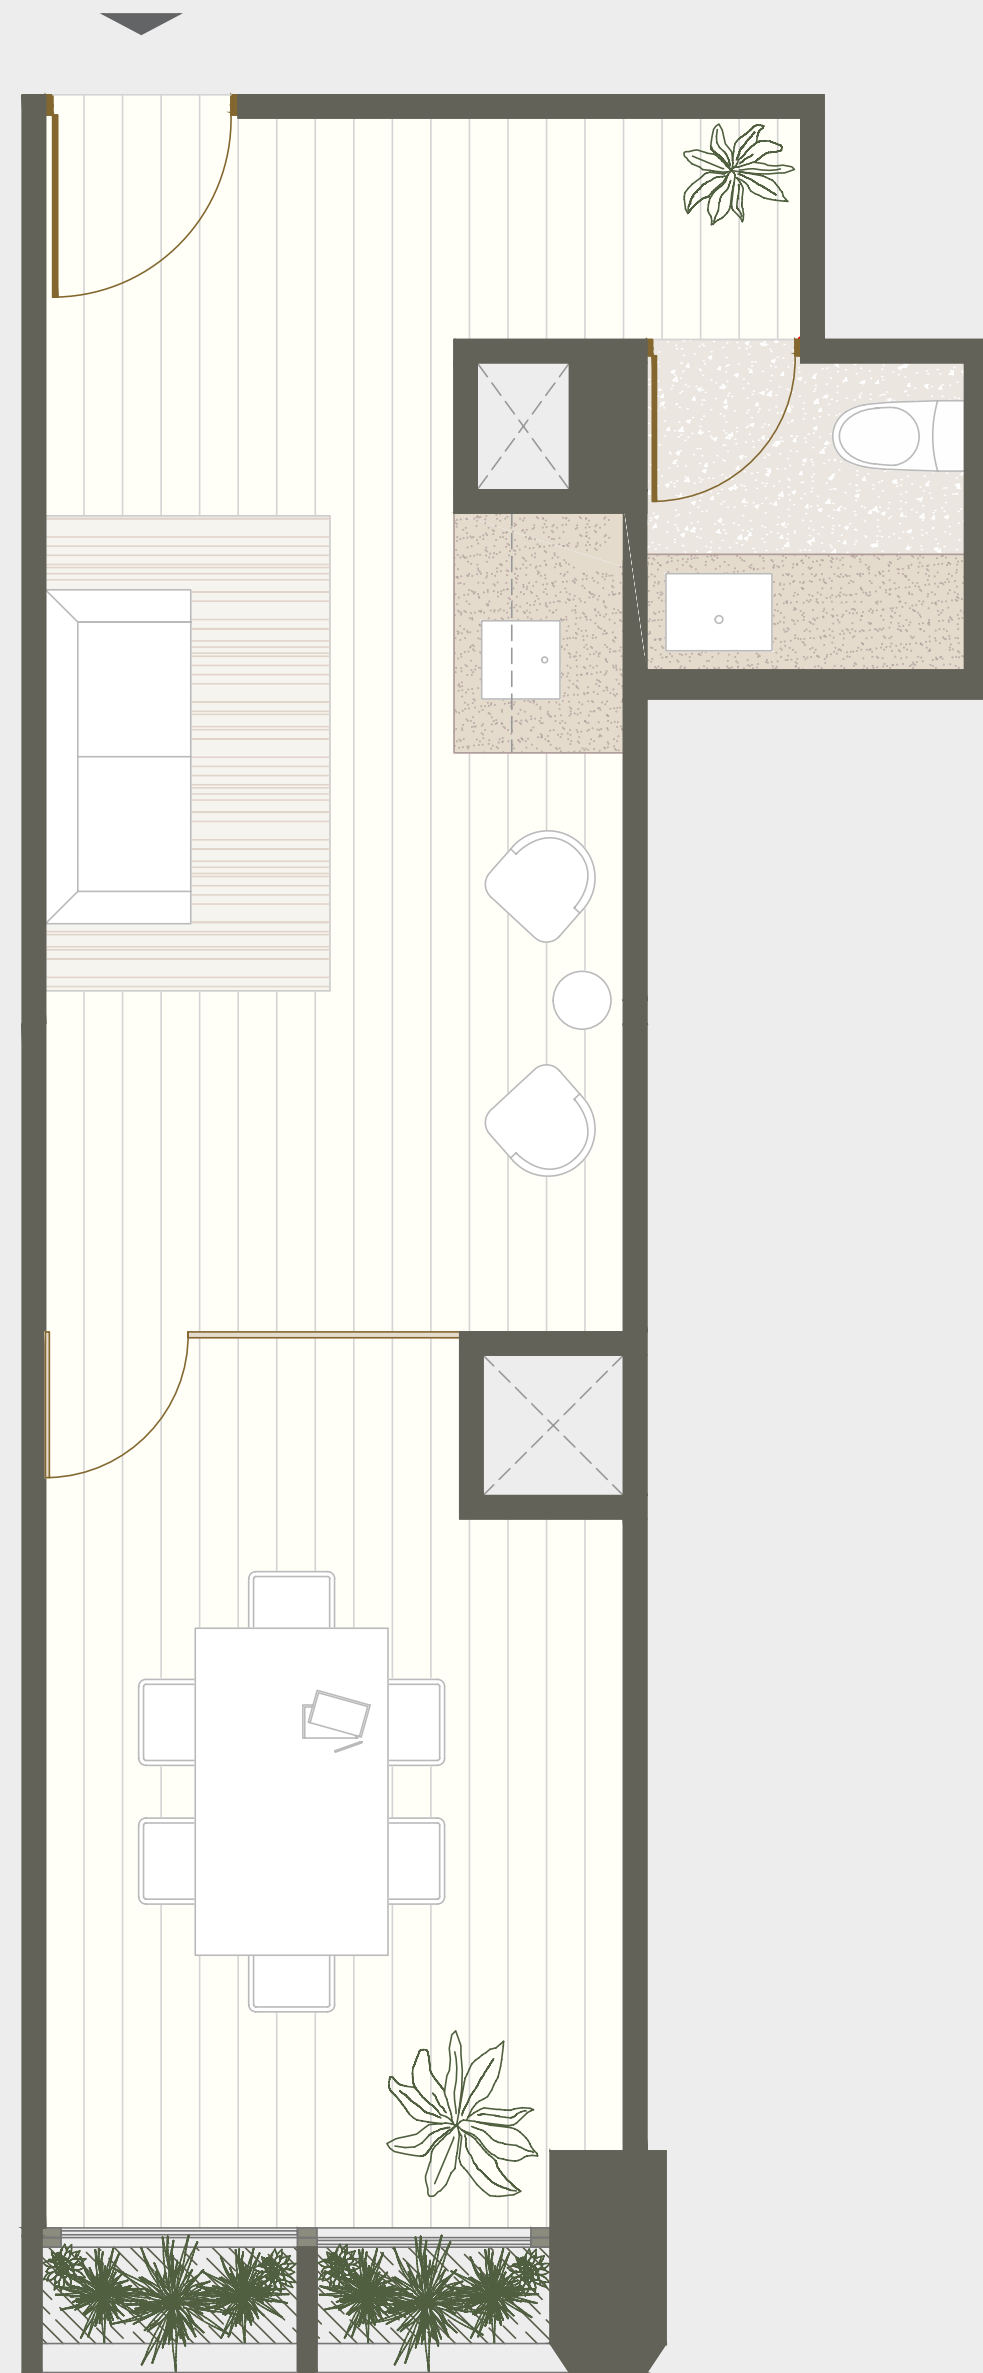

303

Área techada: 41m²
Área libre: 0m²
Área ocupada: 41m²

illusione

MENDIBURU 845 / LIMA 2022

Escala: 1:100

Las áreas señaladas en el presente material de venta, son aproximadas, pues las áreas finales serán aquellas establecidas en la correspondiente Declaratoria de Fábrica e Independización inscrita en el Registro de Propiedad Inmueble de Lima.