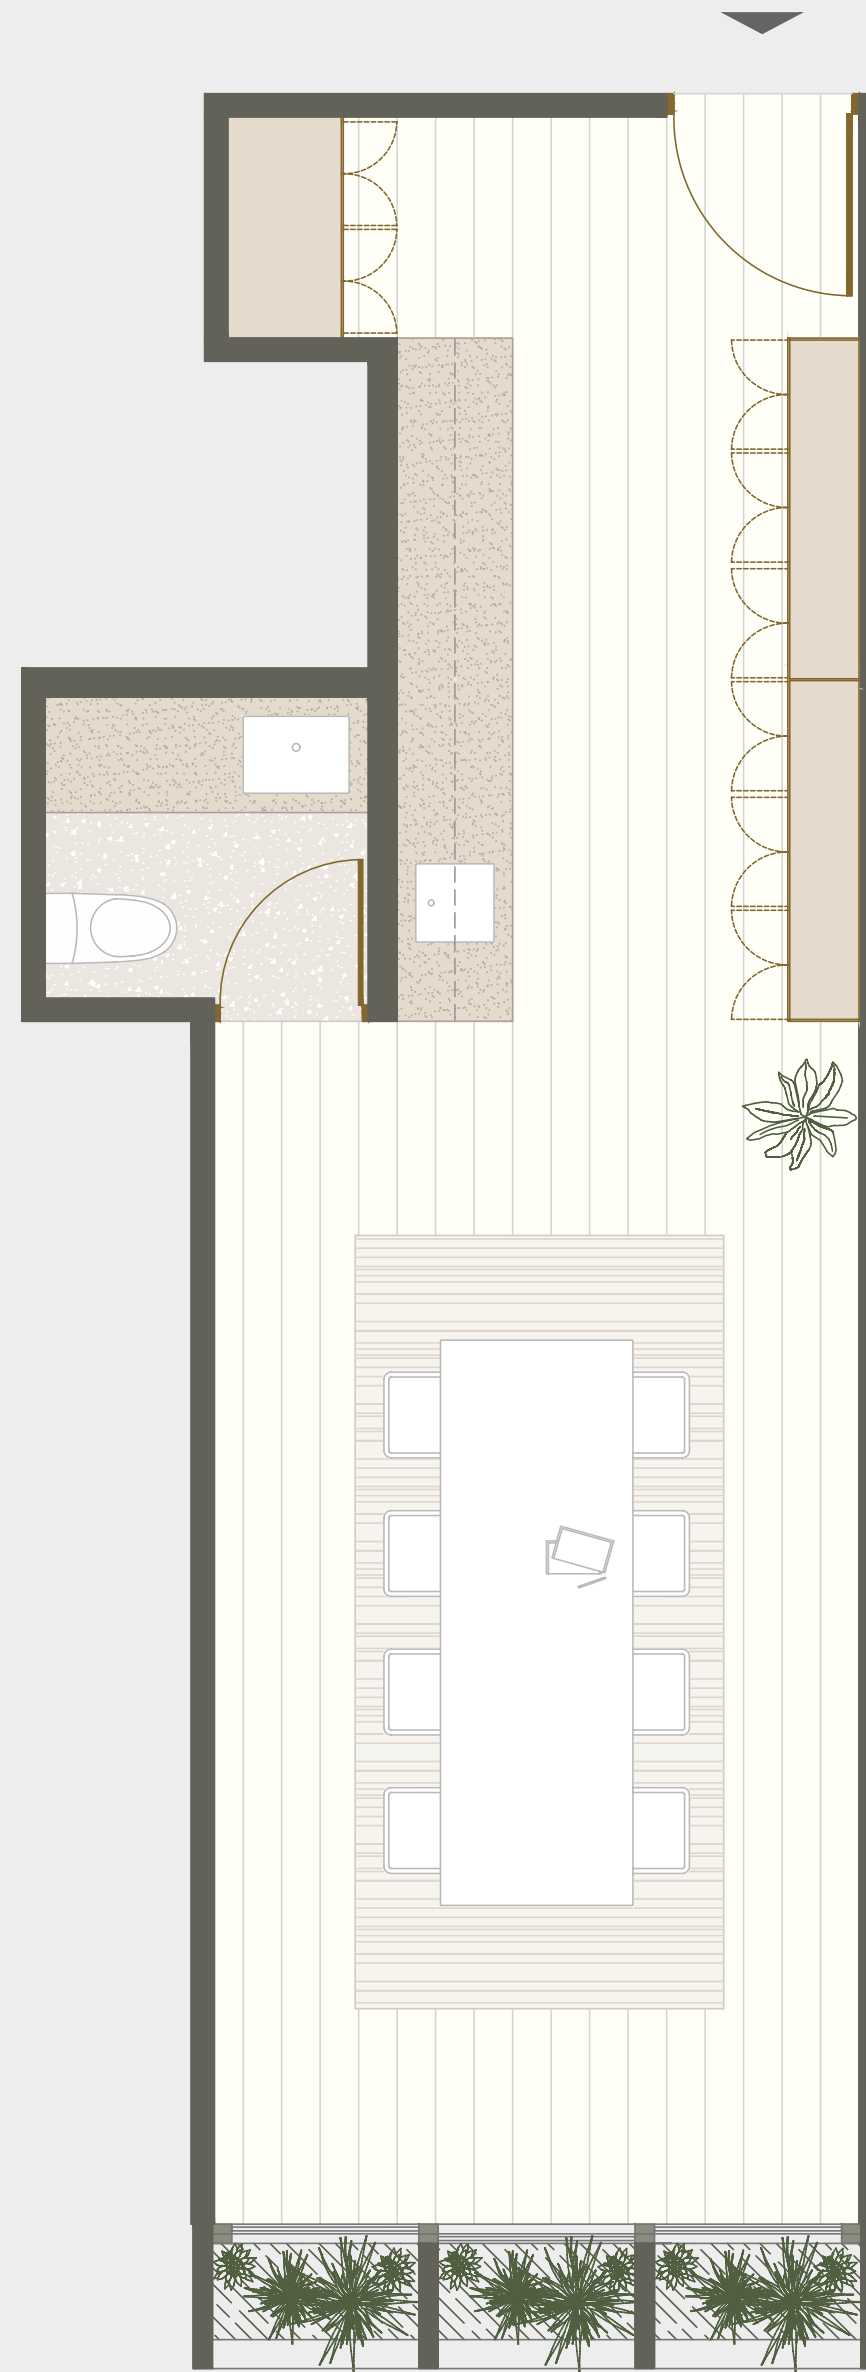

203

Área techada: 41m²
Área libre: 0m²
Área ocupada: 41m²

illusione

MENDIBURU 845 / LIMA 2022

Escala: 1:100

Las áreas señaladas en el presente material de venta, son aproximadas, pues las áreas finales serán aquellas establecidas en la correspondiente Declaratoria de Fábrica e Independización inscrita en el Registro de Propiedad Inmueble de Lima.