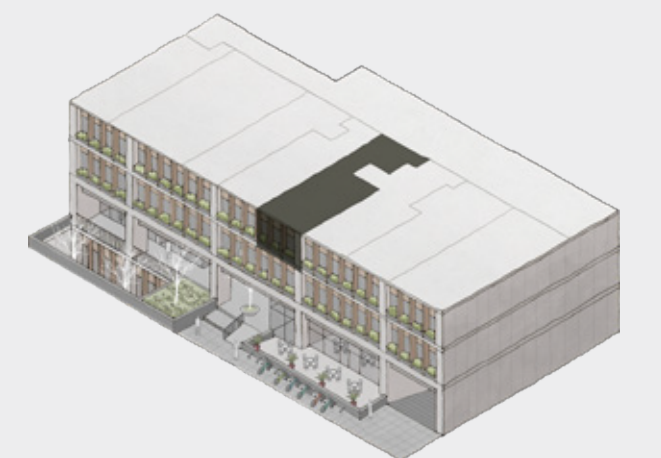

305

Área techada: 44m²
Área libre: 0m²
Área ocupada: 44m²

illusione

MENDIBURU 845 / LIMA 2022

Escala: 1:100

Las áreas señaladas en el presente material de venta, son aproximadas, pues las áreas finales serán aquellas establecidas en la correspondiente Declaratoria de Fábrica e Independización inscrita en el Registro de Propiedad Inmueble de Lima.