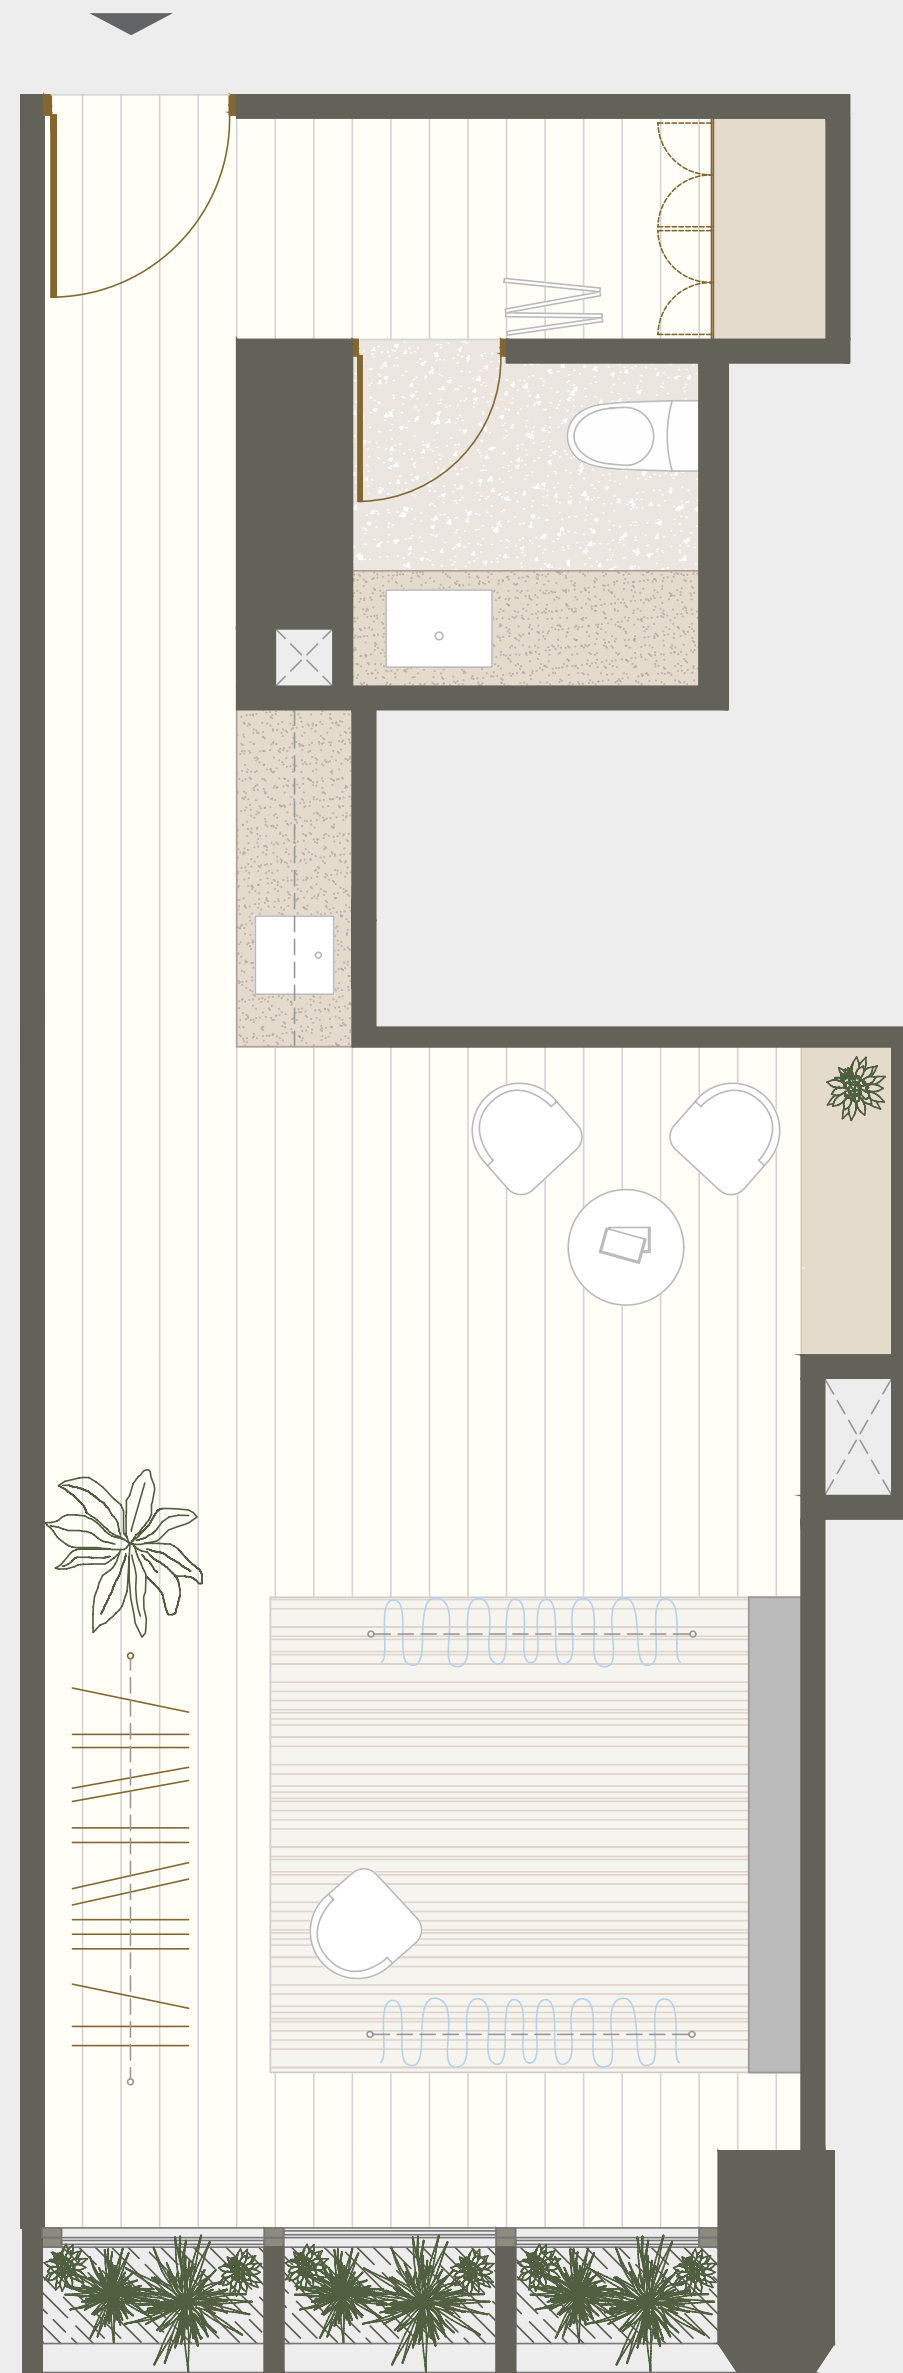

305

Área techada: 44m²
Área libre: 0m²
Área ocupada: 44m²

illusione

MENDIBURU 845 / LIMA 2022

Escala: 1:100

Las áreas señaladas en el presente material de venta, son aproximadas, pues las áreas finales serán aquellas establecidas en la correspondiente Declaratoria de Fábrica e Independización inscrita en el Registro de Propiedad Inmueble de Lima.