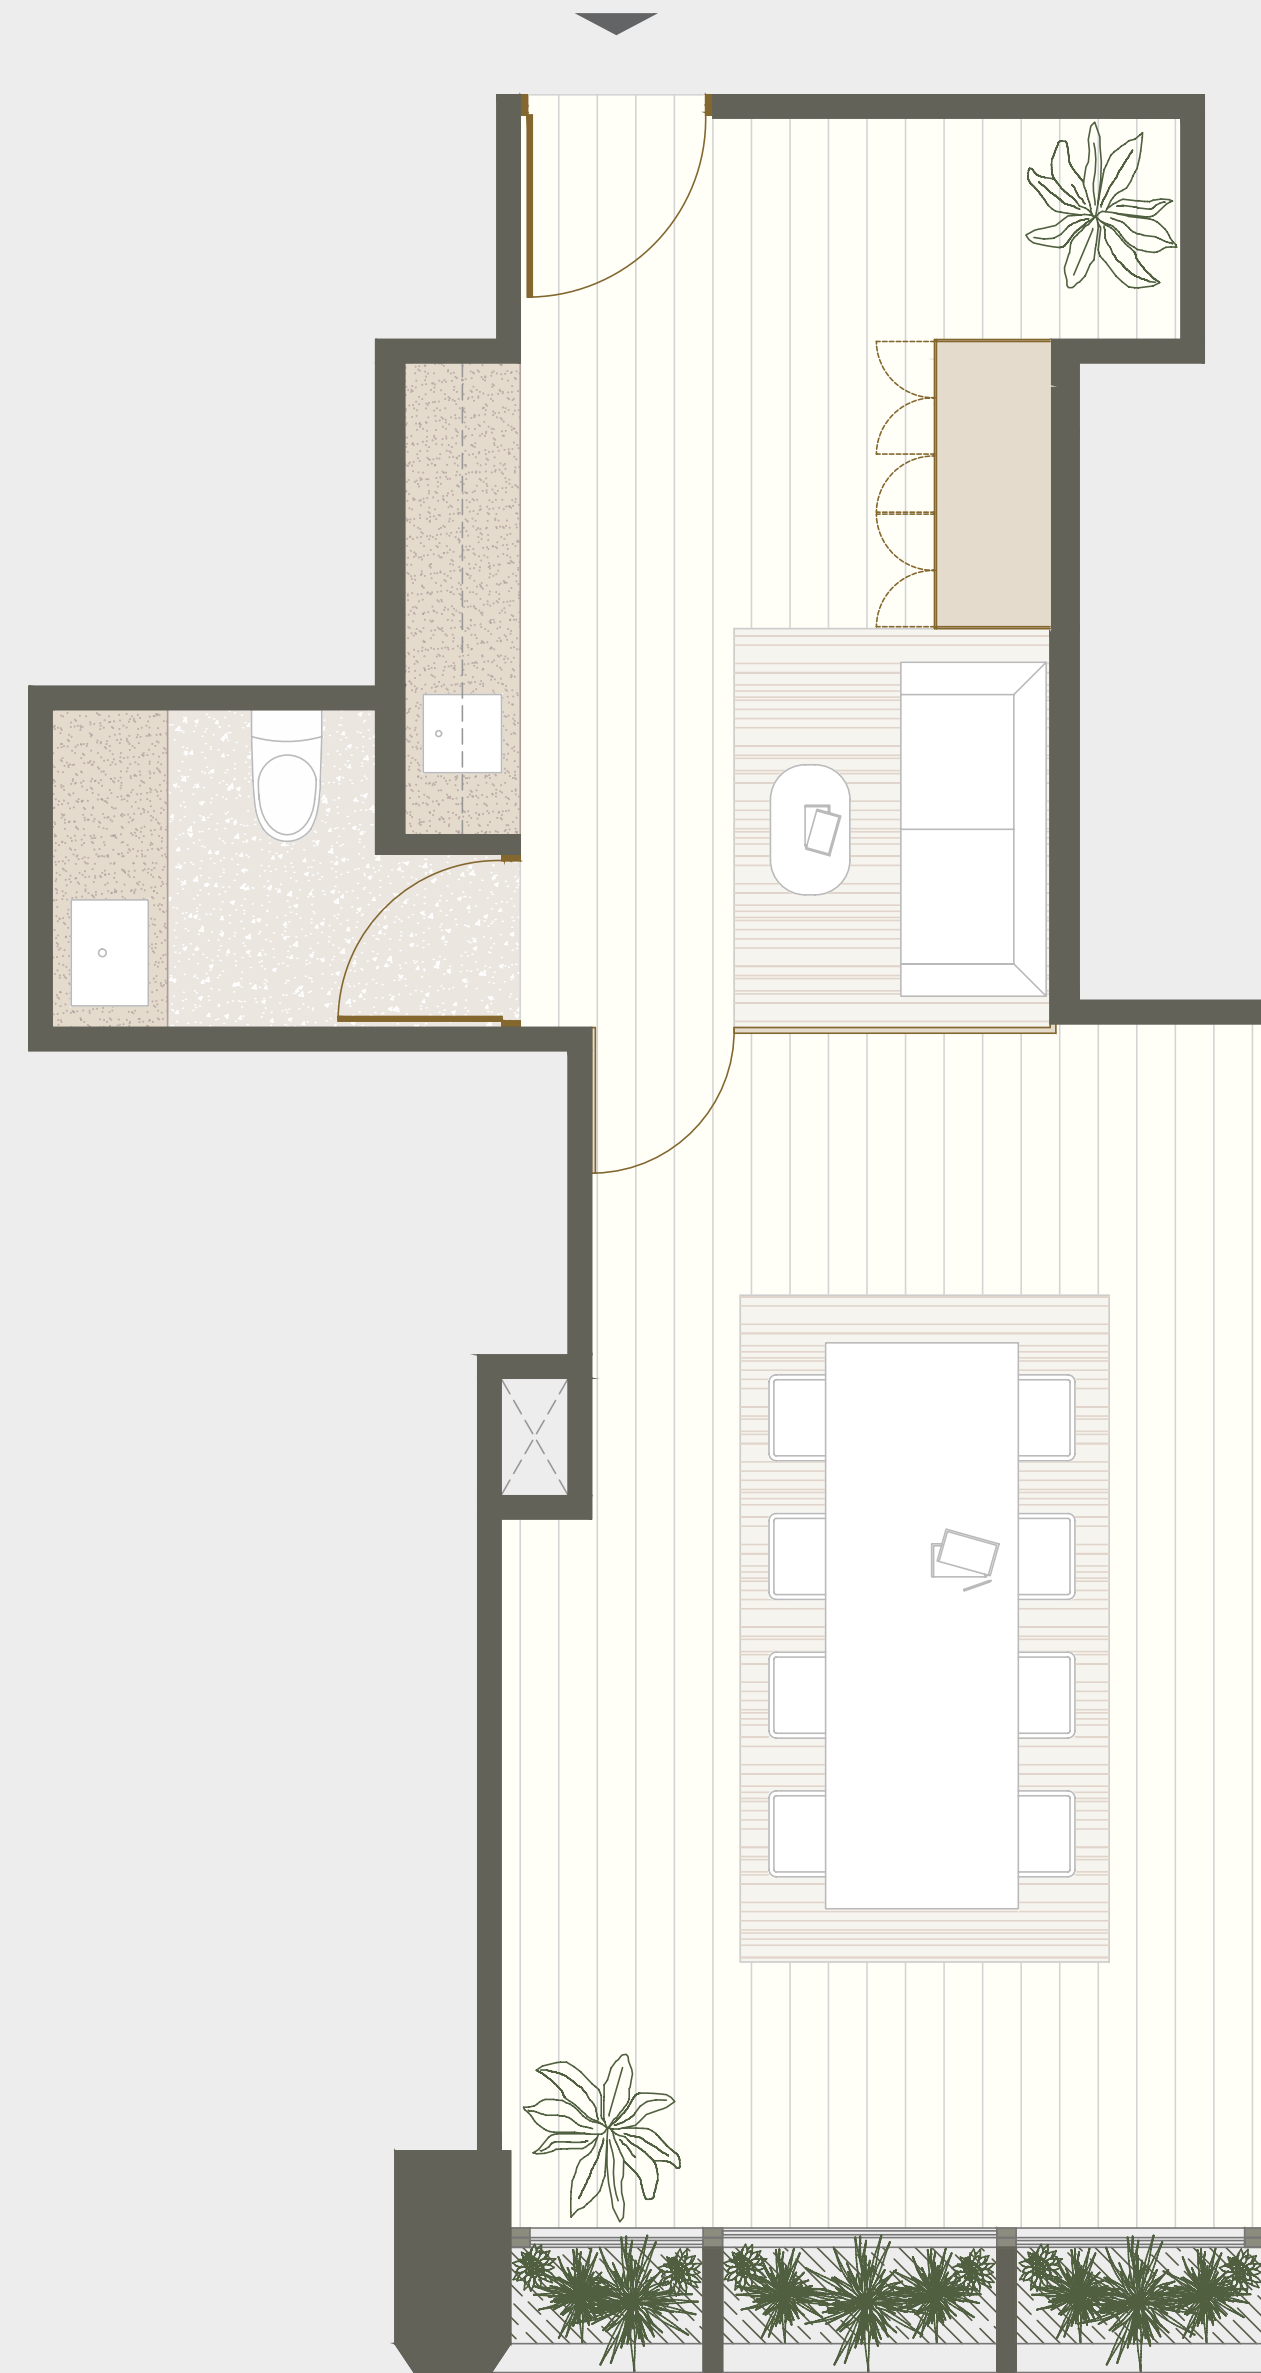

306

Área techada: 47m²
Área libre: 0m²
Área ocupada: 47m²

illusione

MENDIBURU 845 / LIMA 2022

Escala: 1:100

Las áreas señaladas en el presente material de venta, son aproximadas, pues las áreas finales serán aquellas establecidas en la correspondiente Declaratoria de Fábrica e Independización inscrita en el Registro de Propiedad Inmueble de Lima.