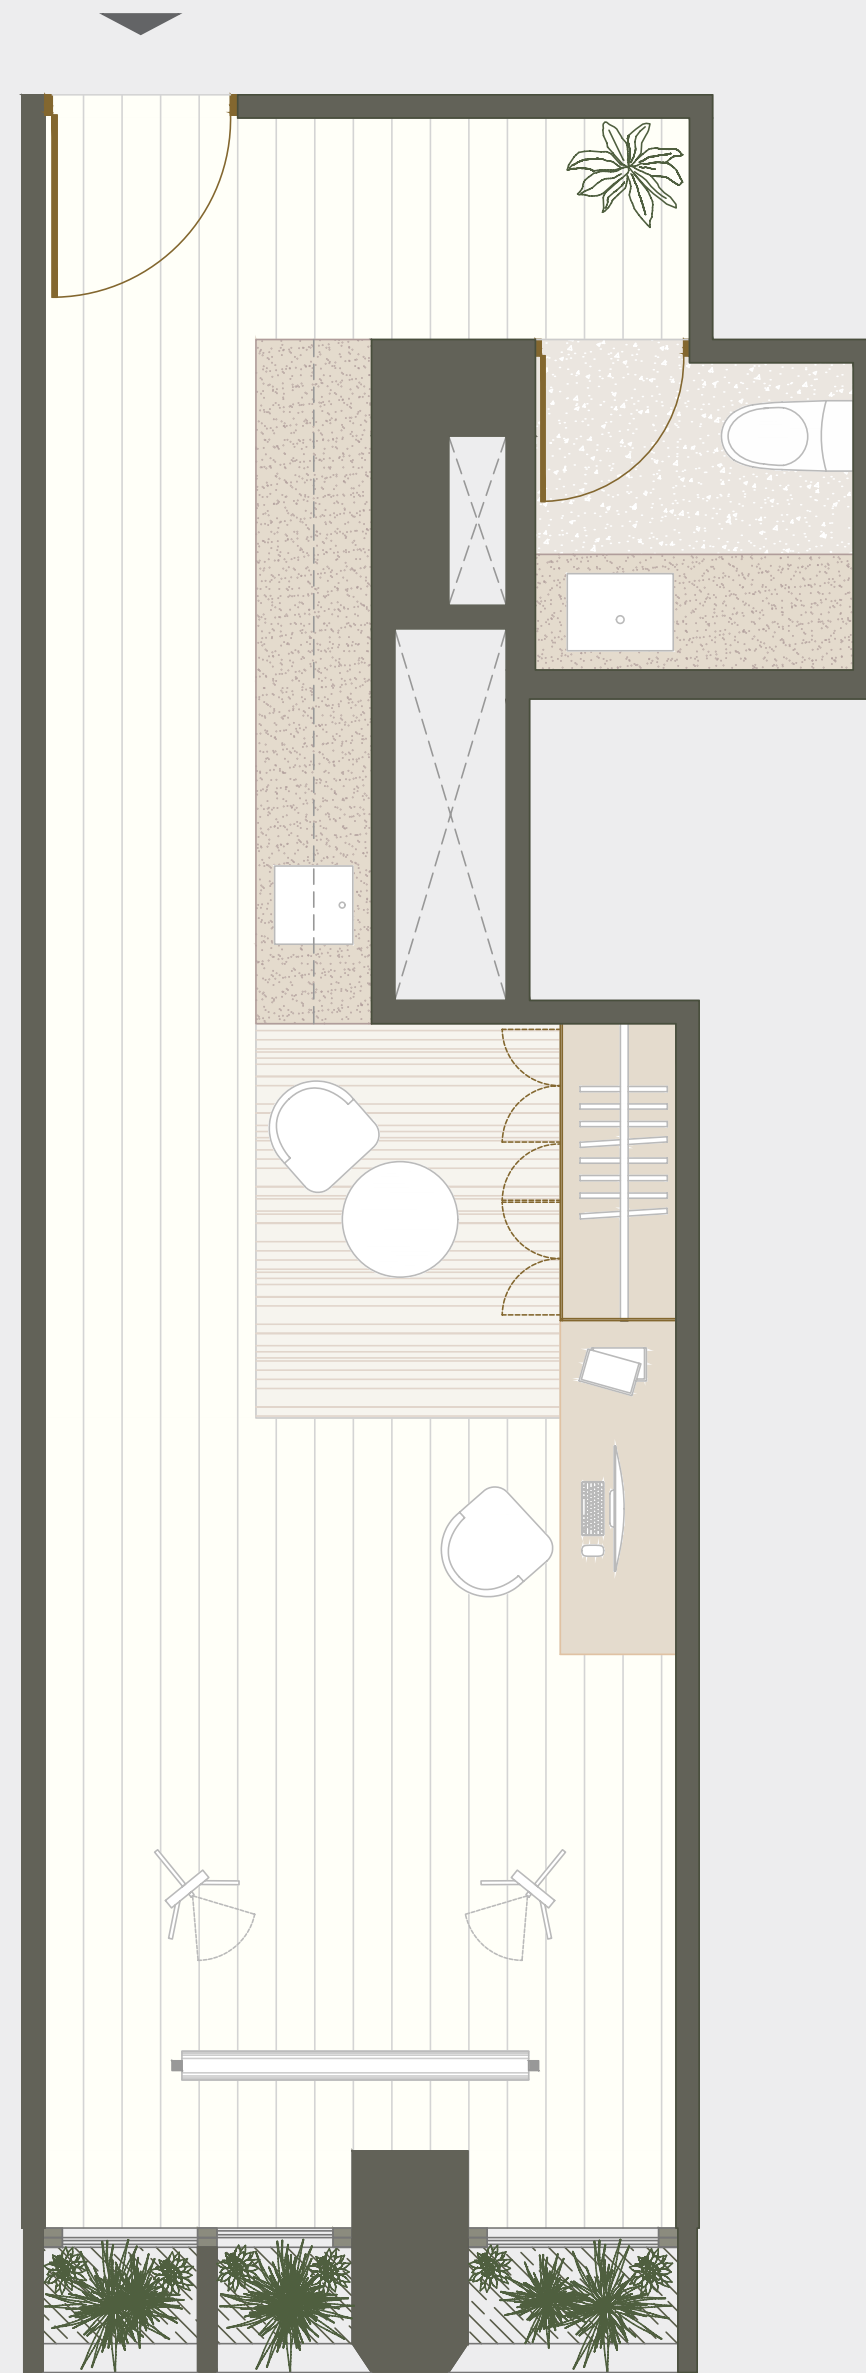

202

Área techada: 39m²
Área libre: 0m²
Área ocupada: 39m²

illusione

MENDIBURU 845 / LIMA 2022

Escala: 1:100

Las áreas señaladas en el presente material de venta, son aproximadas, pues las áreas finales serán aquellas establecidas en la correspondiente Declaratoria de Fábrica e Independización inscrita en el Registro de Propiedad Inmueble de Lima.