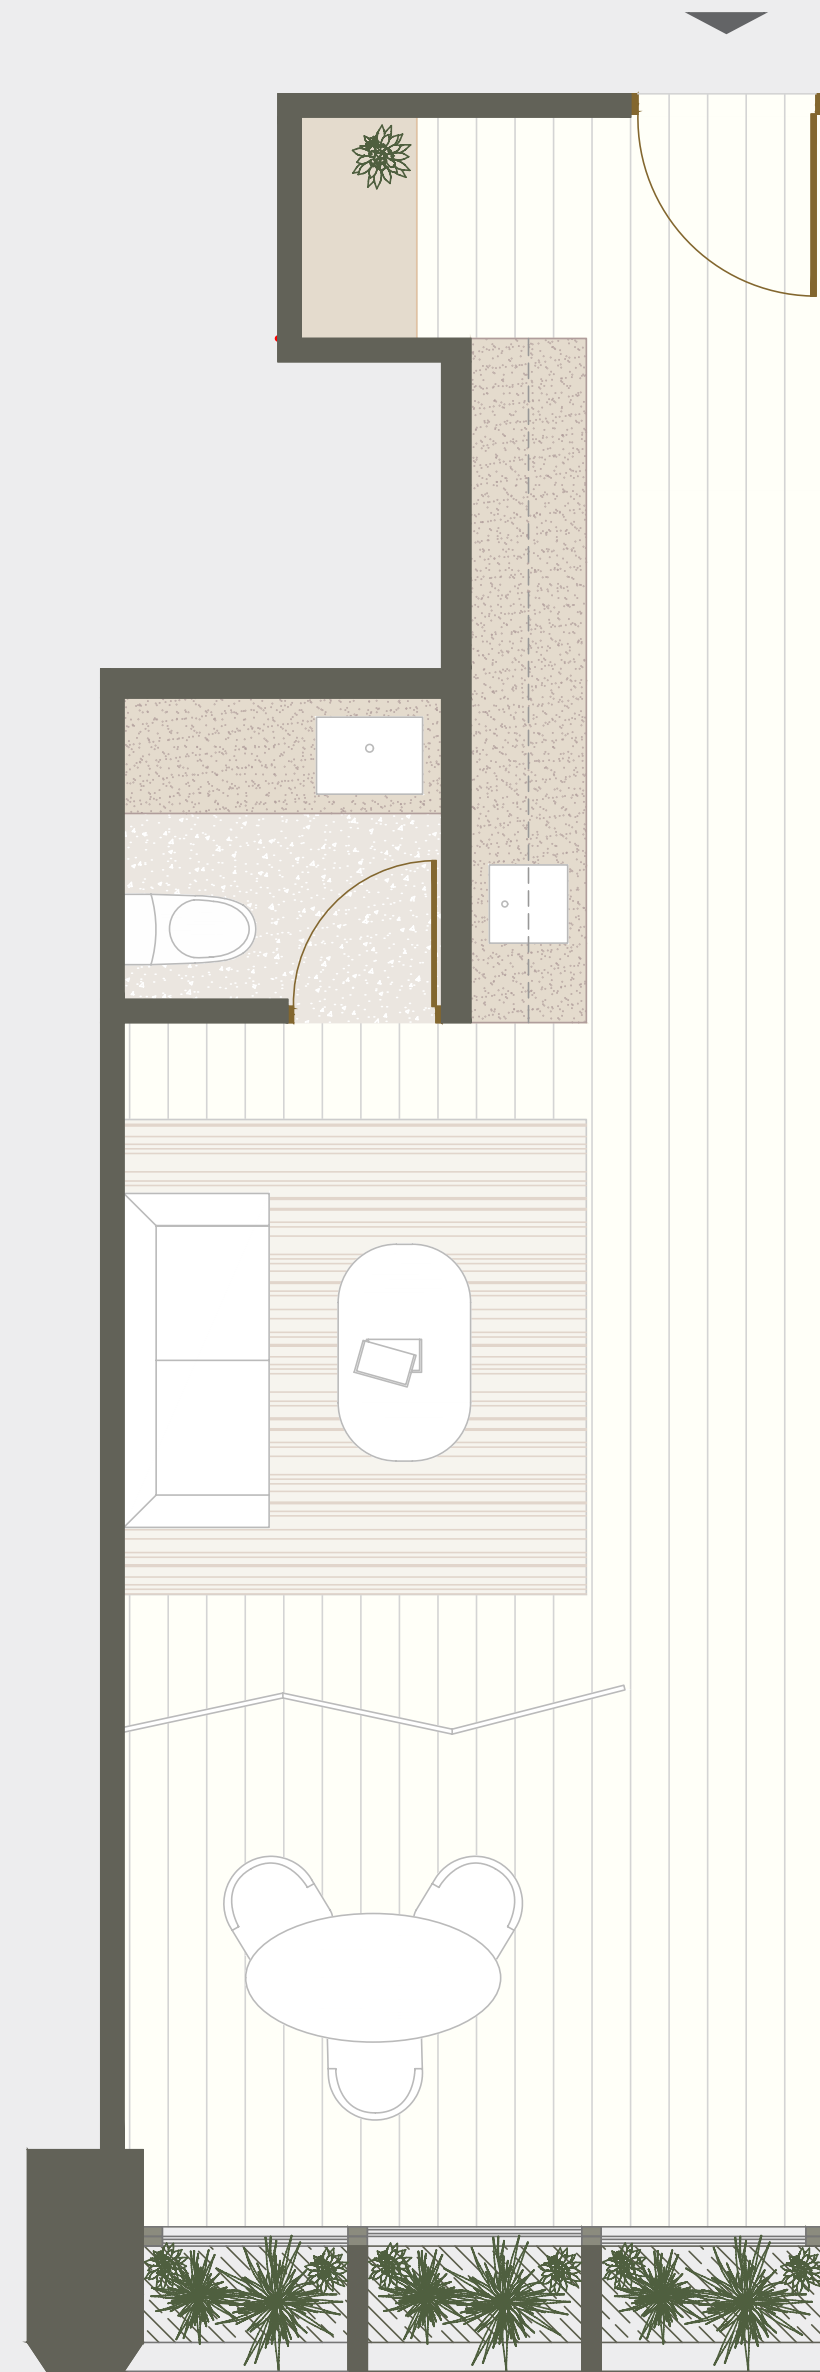

# 205

Área techada: 40m<sup>2</sup>  
Área libre: 0m<sup>2</sup>  
Área ocupada: 40m<sup>2</sup>

## illusione

MENDIBURU 845 / LIMA 2022

Escala: 1:100

Las áreas señaladas en el presente material de venta, son aproximadas, pues las áreas finales serán aquellas establecidas en la correspondiente Declaratoria de Fábrica e Independización inscrita en el Registro de Propiedad Inmueble de Lima.