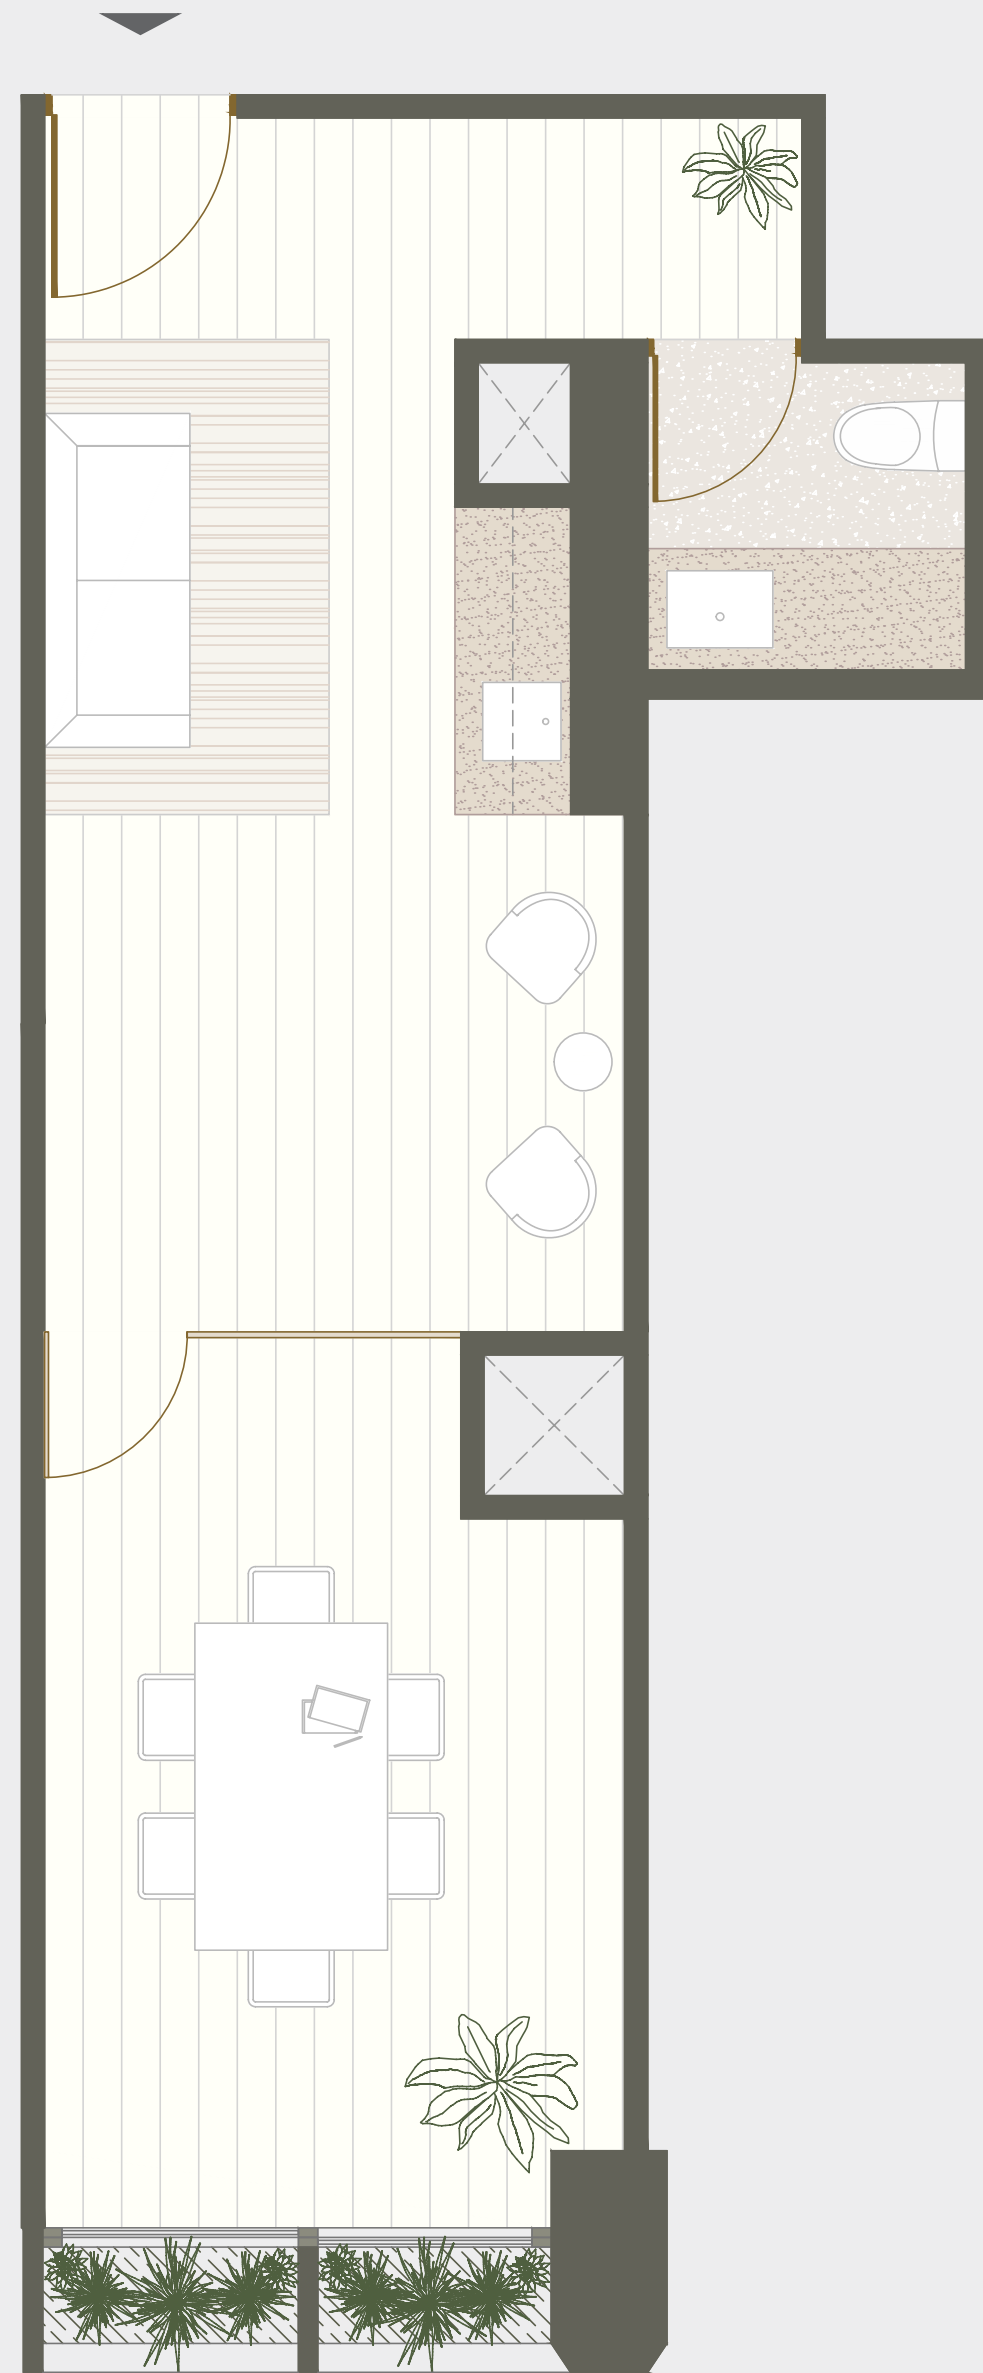

204

Área techada: 40m²
Área libre: 0m²
Área ocupada: 40m²

illusione

MENDIBURU 845 / LIMA 2022

Escala: 1:100

Las áreas señaladas en el presente material de venta, son aproximadas, pues las áreas finales serán aquellas establecidas en la correspondiente Declaratoria de Fábrica e Independización inscrita en el Registro de Propiedad Inmueble de Lima.