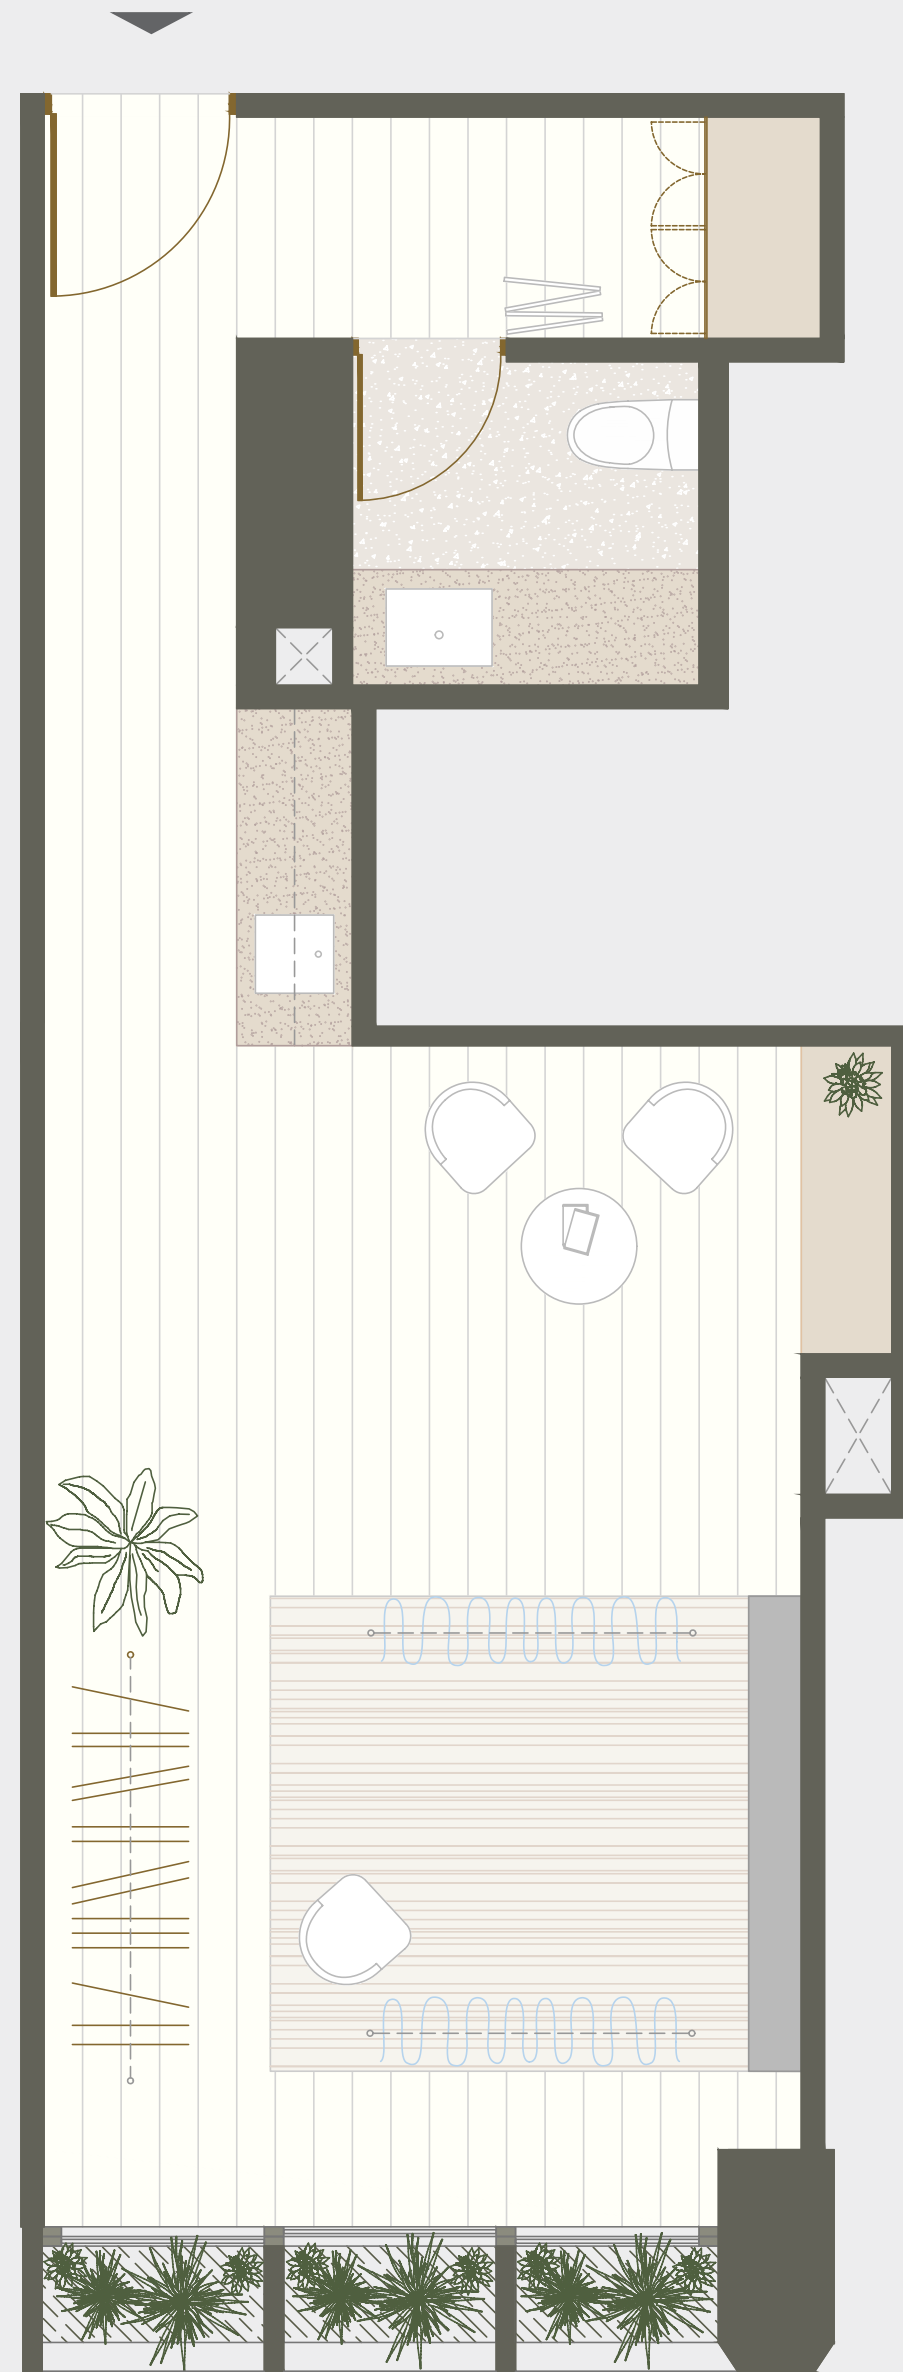

206

Área techada: 44m²
Área libre: 0m²
Área ocupada: 44m²

illusione

MENDIBURU 845 / LIMA 2022

Escala: 1:100

Las áreas señaladas en el presente material de venta, son aproximadas, pues las áreas finales serán aquellas establecidas en la correspondiente Declaratoria de Fábrica e Independización inscrita en el Registro de Propiedad Inmueble de Lima.