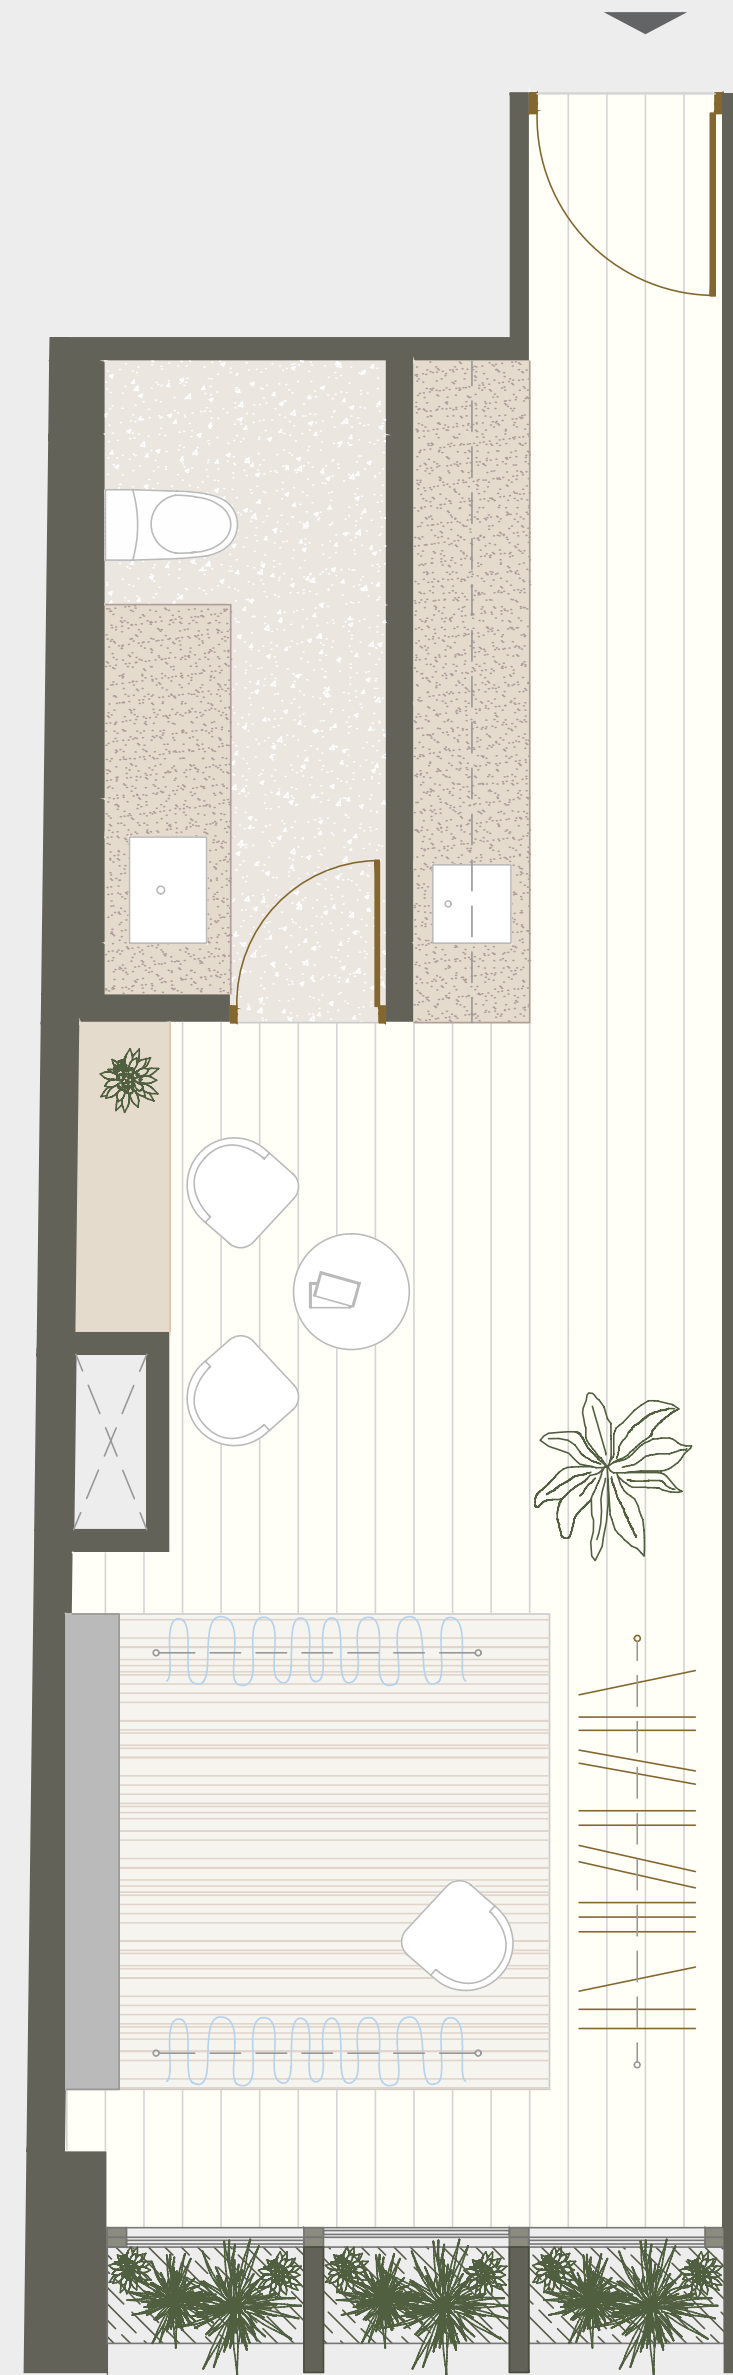

301

Área techada: 39m²
Área libre: 0m²
Área ocupada: 39m²

illusione

MENDIBURU 845 / LIMA 2022

Escala: 1:100

Las áreas señaladas en el presente material de venta, son aproximadas, pues las áreas finales serán aquellas establecidas en la correspondiente Declaratoria de Fábrica e Independización inscrita en el Registro de Propiedad Inmueble de Lima.