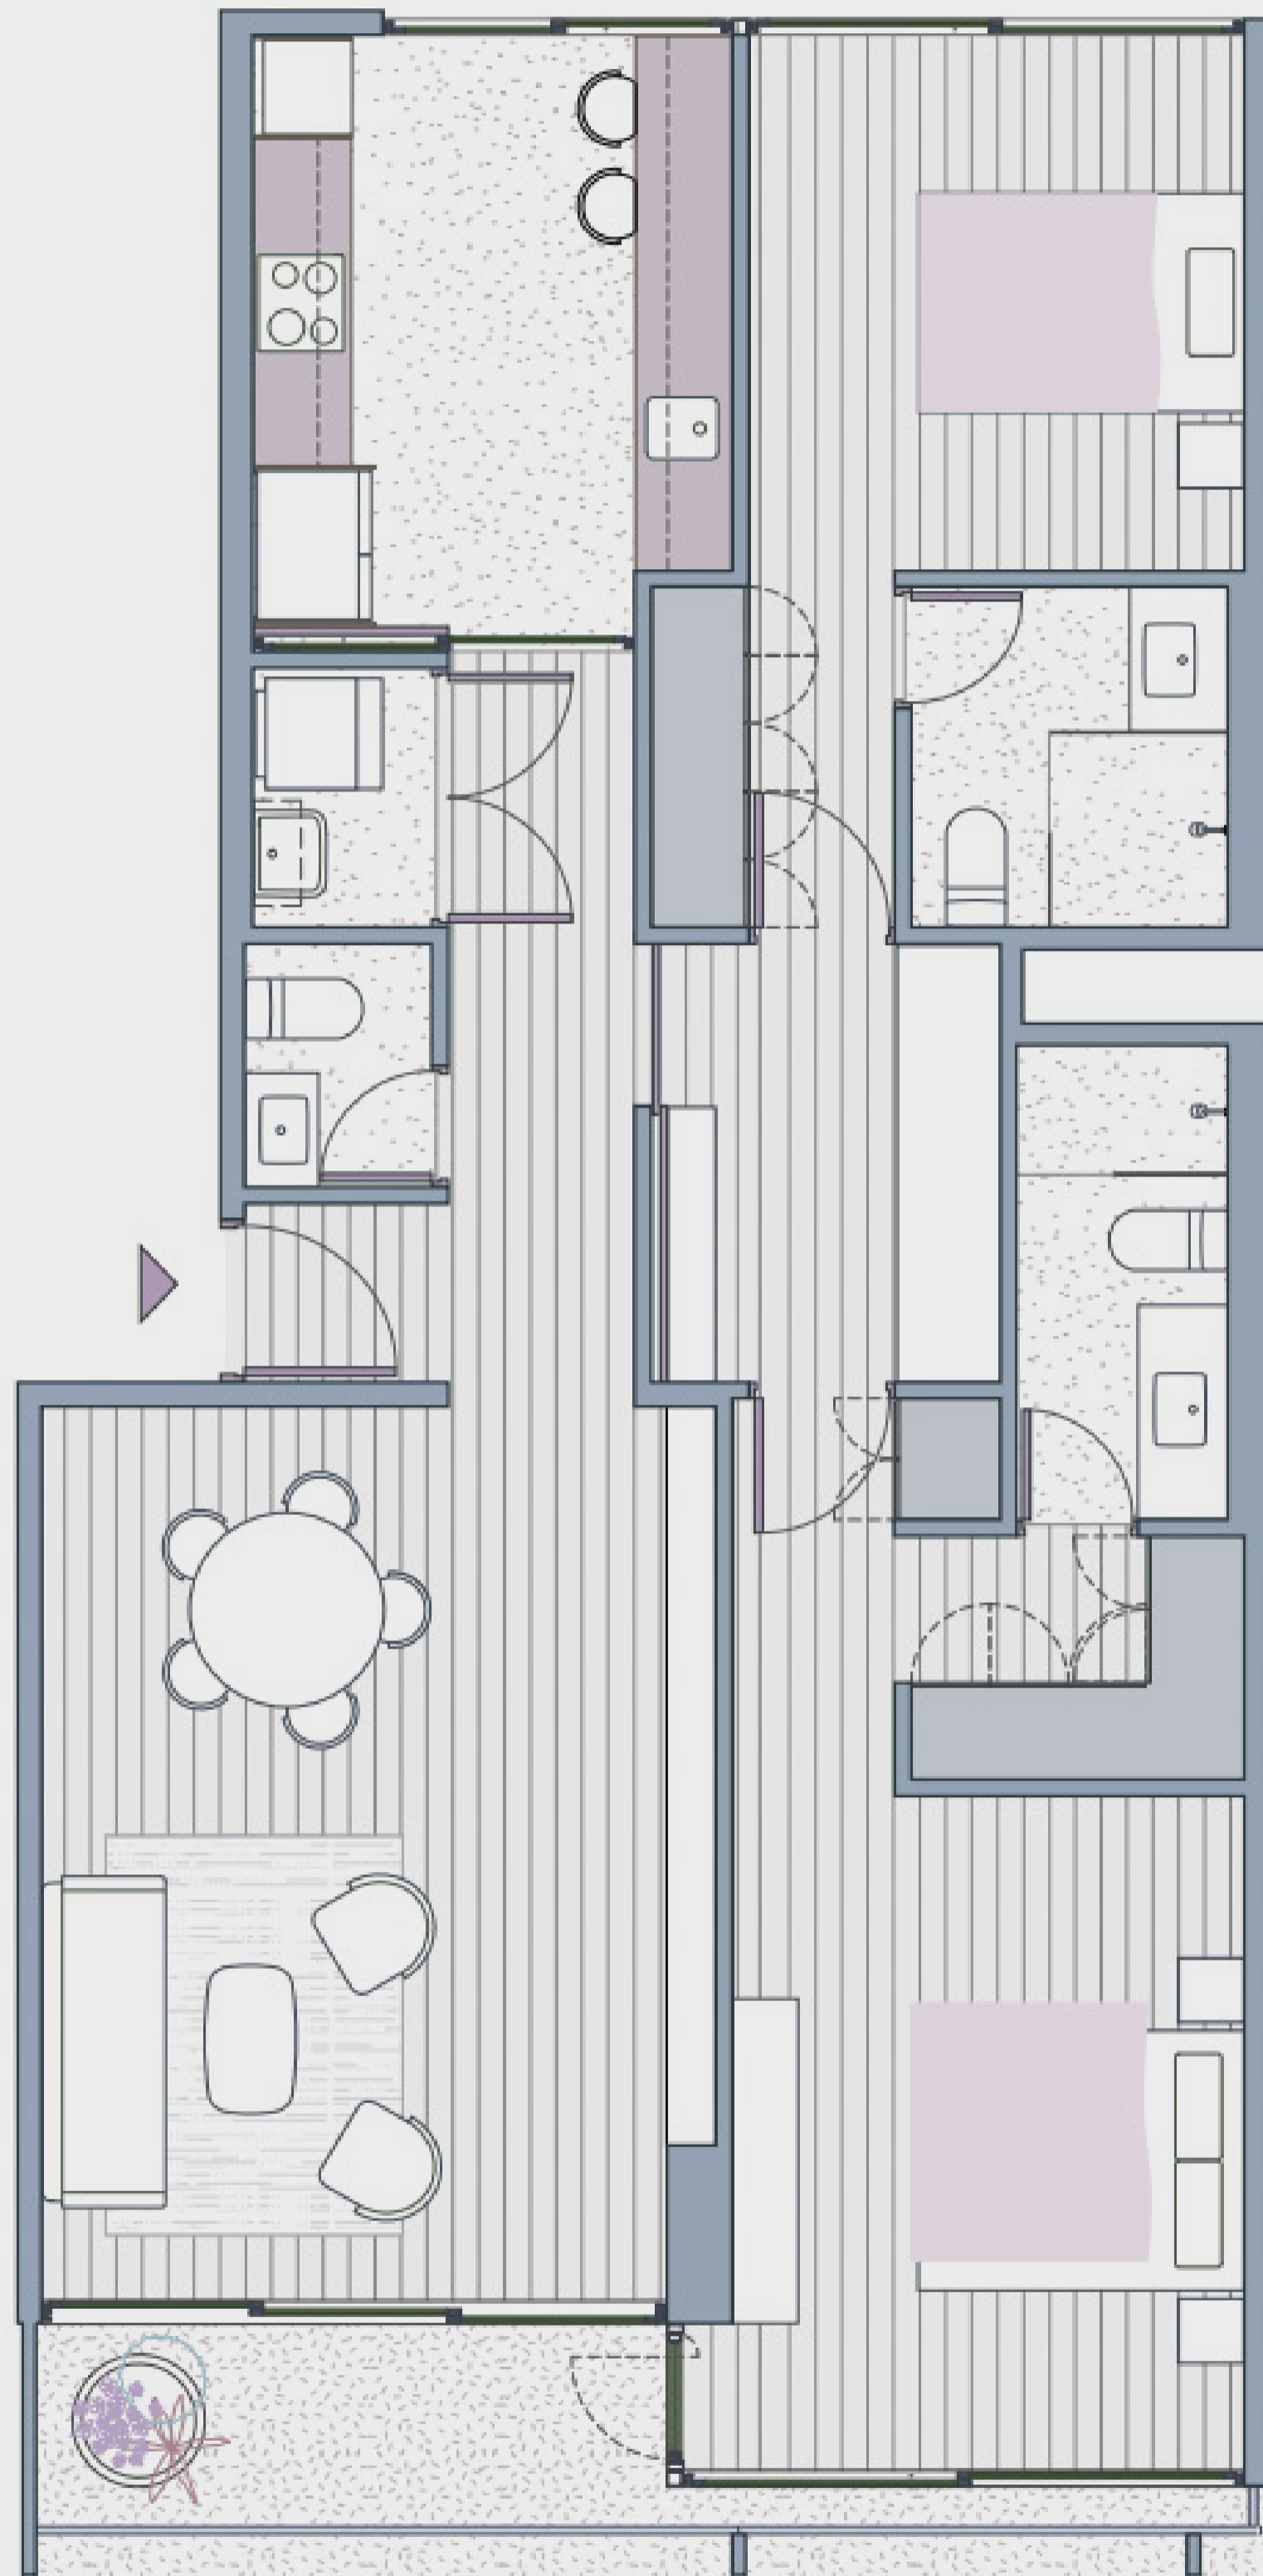

FL-2

illusione

Departamentos: 201, 301, 401, 501, 601 y 701

CHAMBERI 161 / LIMA 2022

Área techada: 110m²

Área libre: 0m²

Área ocupada: 110m²

Escala: 1:100