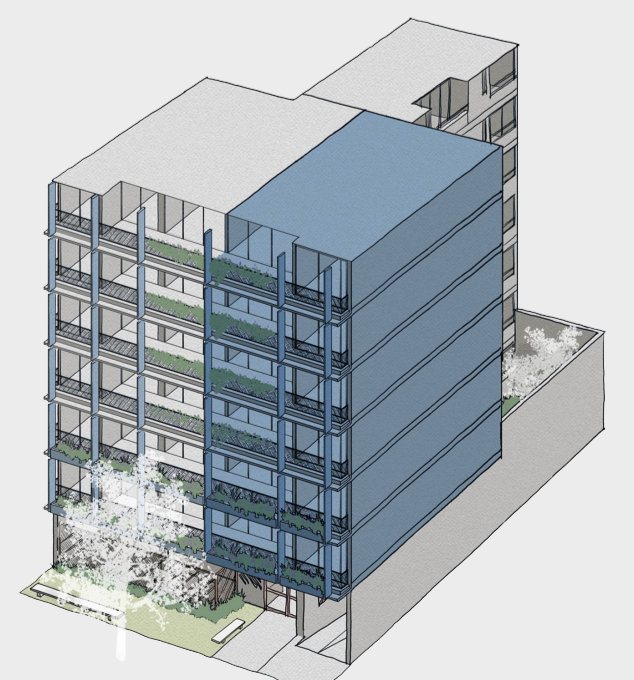

FL-2

illusione

Departamentos: 201, 301, 401, 501, 601 y 701

CHAMBERI 161 / LIMA 2022

Área techada: 110m²

Área libre: 0m²

Área ocupada: 110m²

Escala: 1:100