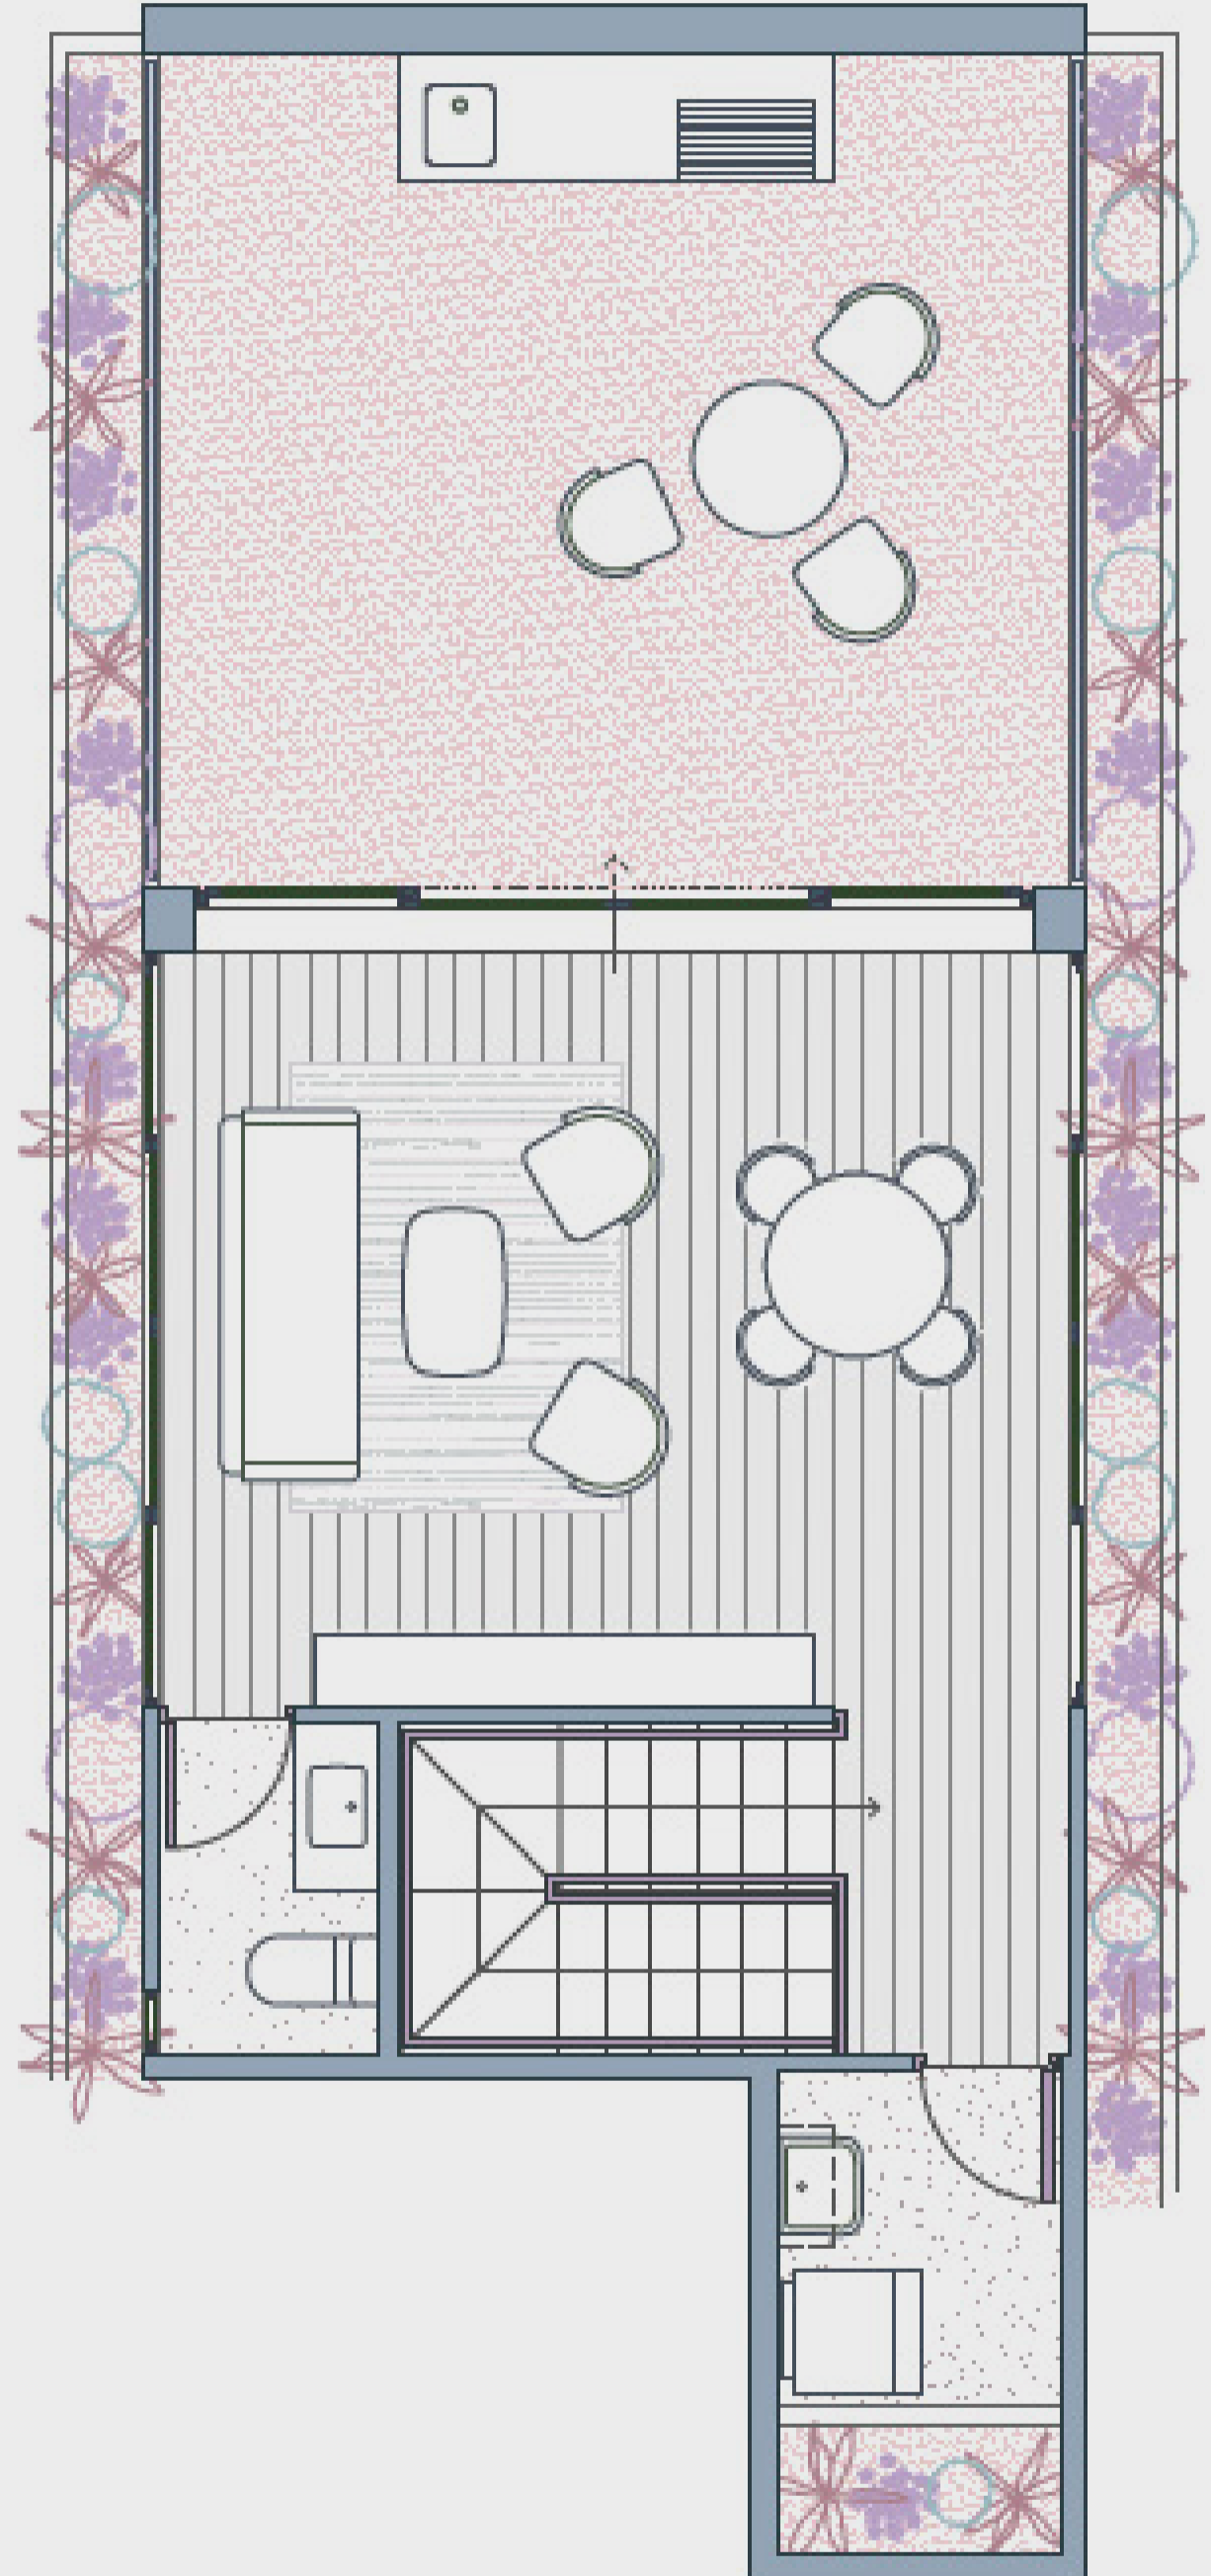

PH-3

illusione

Departamento: 803

CHAMBERI 161 / LIMA 2022

Área techada: 114m²

Área libre: 37m²

Área ocupada: 151m²

1er nivel

2do nivel

Escala: 1:100