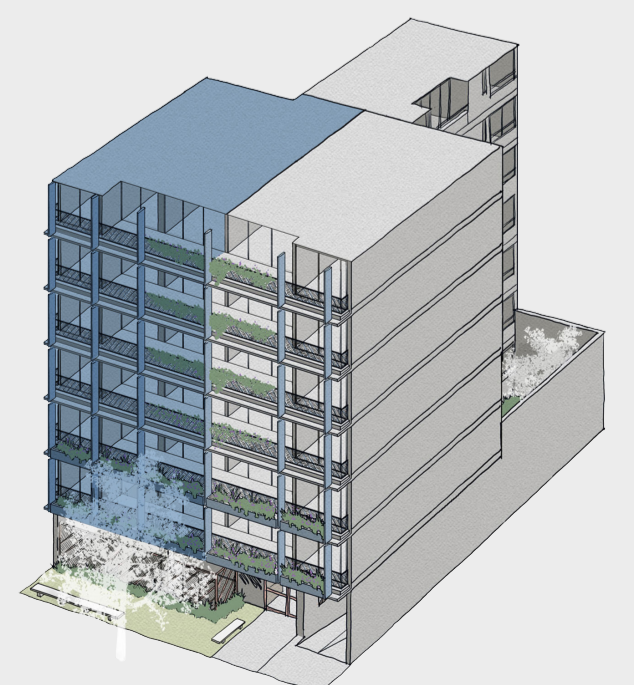

FL—3

illusione

Departamentos: 202, 302, 402

CHAMBERI 161 / LIMA 2022

Área techada: 130m²

Área libre: 0m²

Área ocupada: 130m²

Escala: 1:100