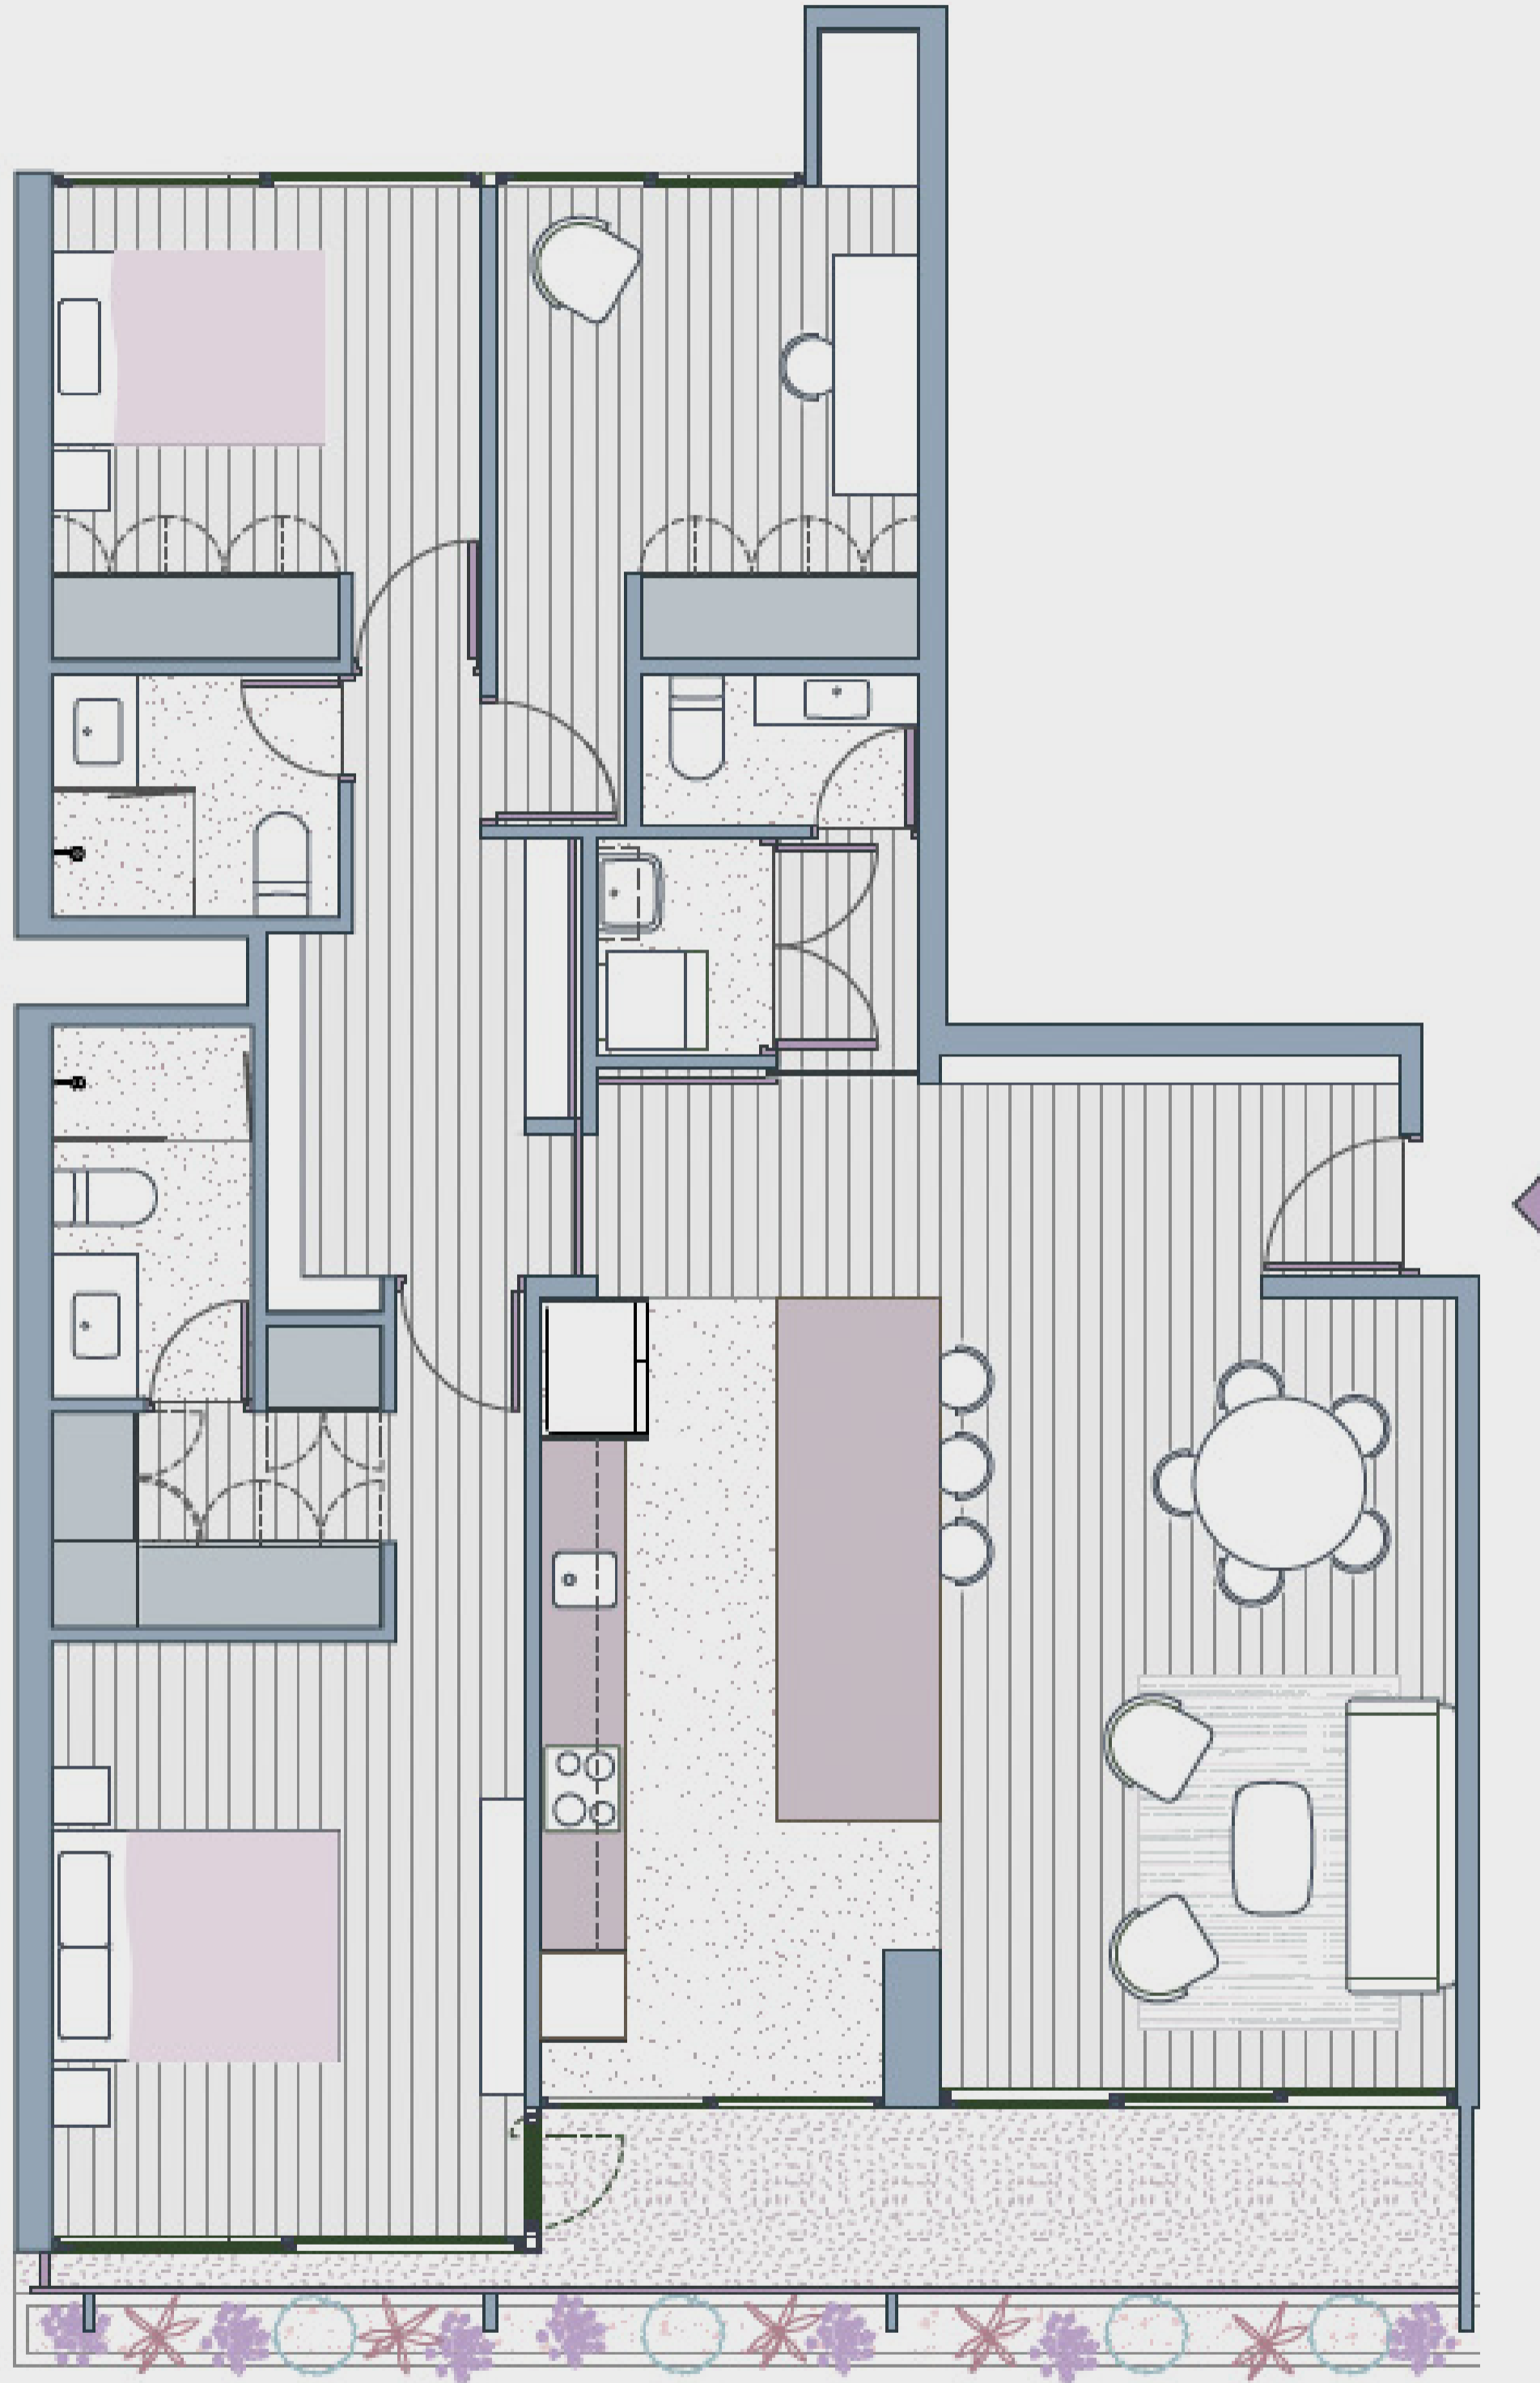

FL—3

illusione

Departamentos: 202, 302, 402

CHAMBERI 161 / LIMA 2022

Área techada: 130m²

Área libre: 0m²

Área ocupada: 130m²

Escala: 1:100