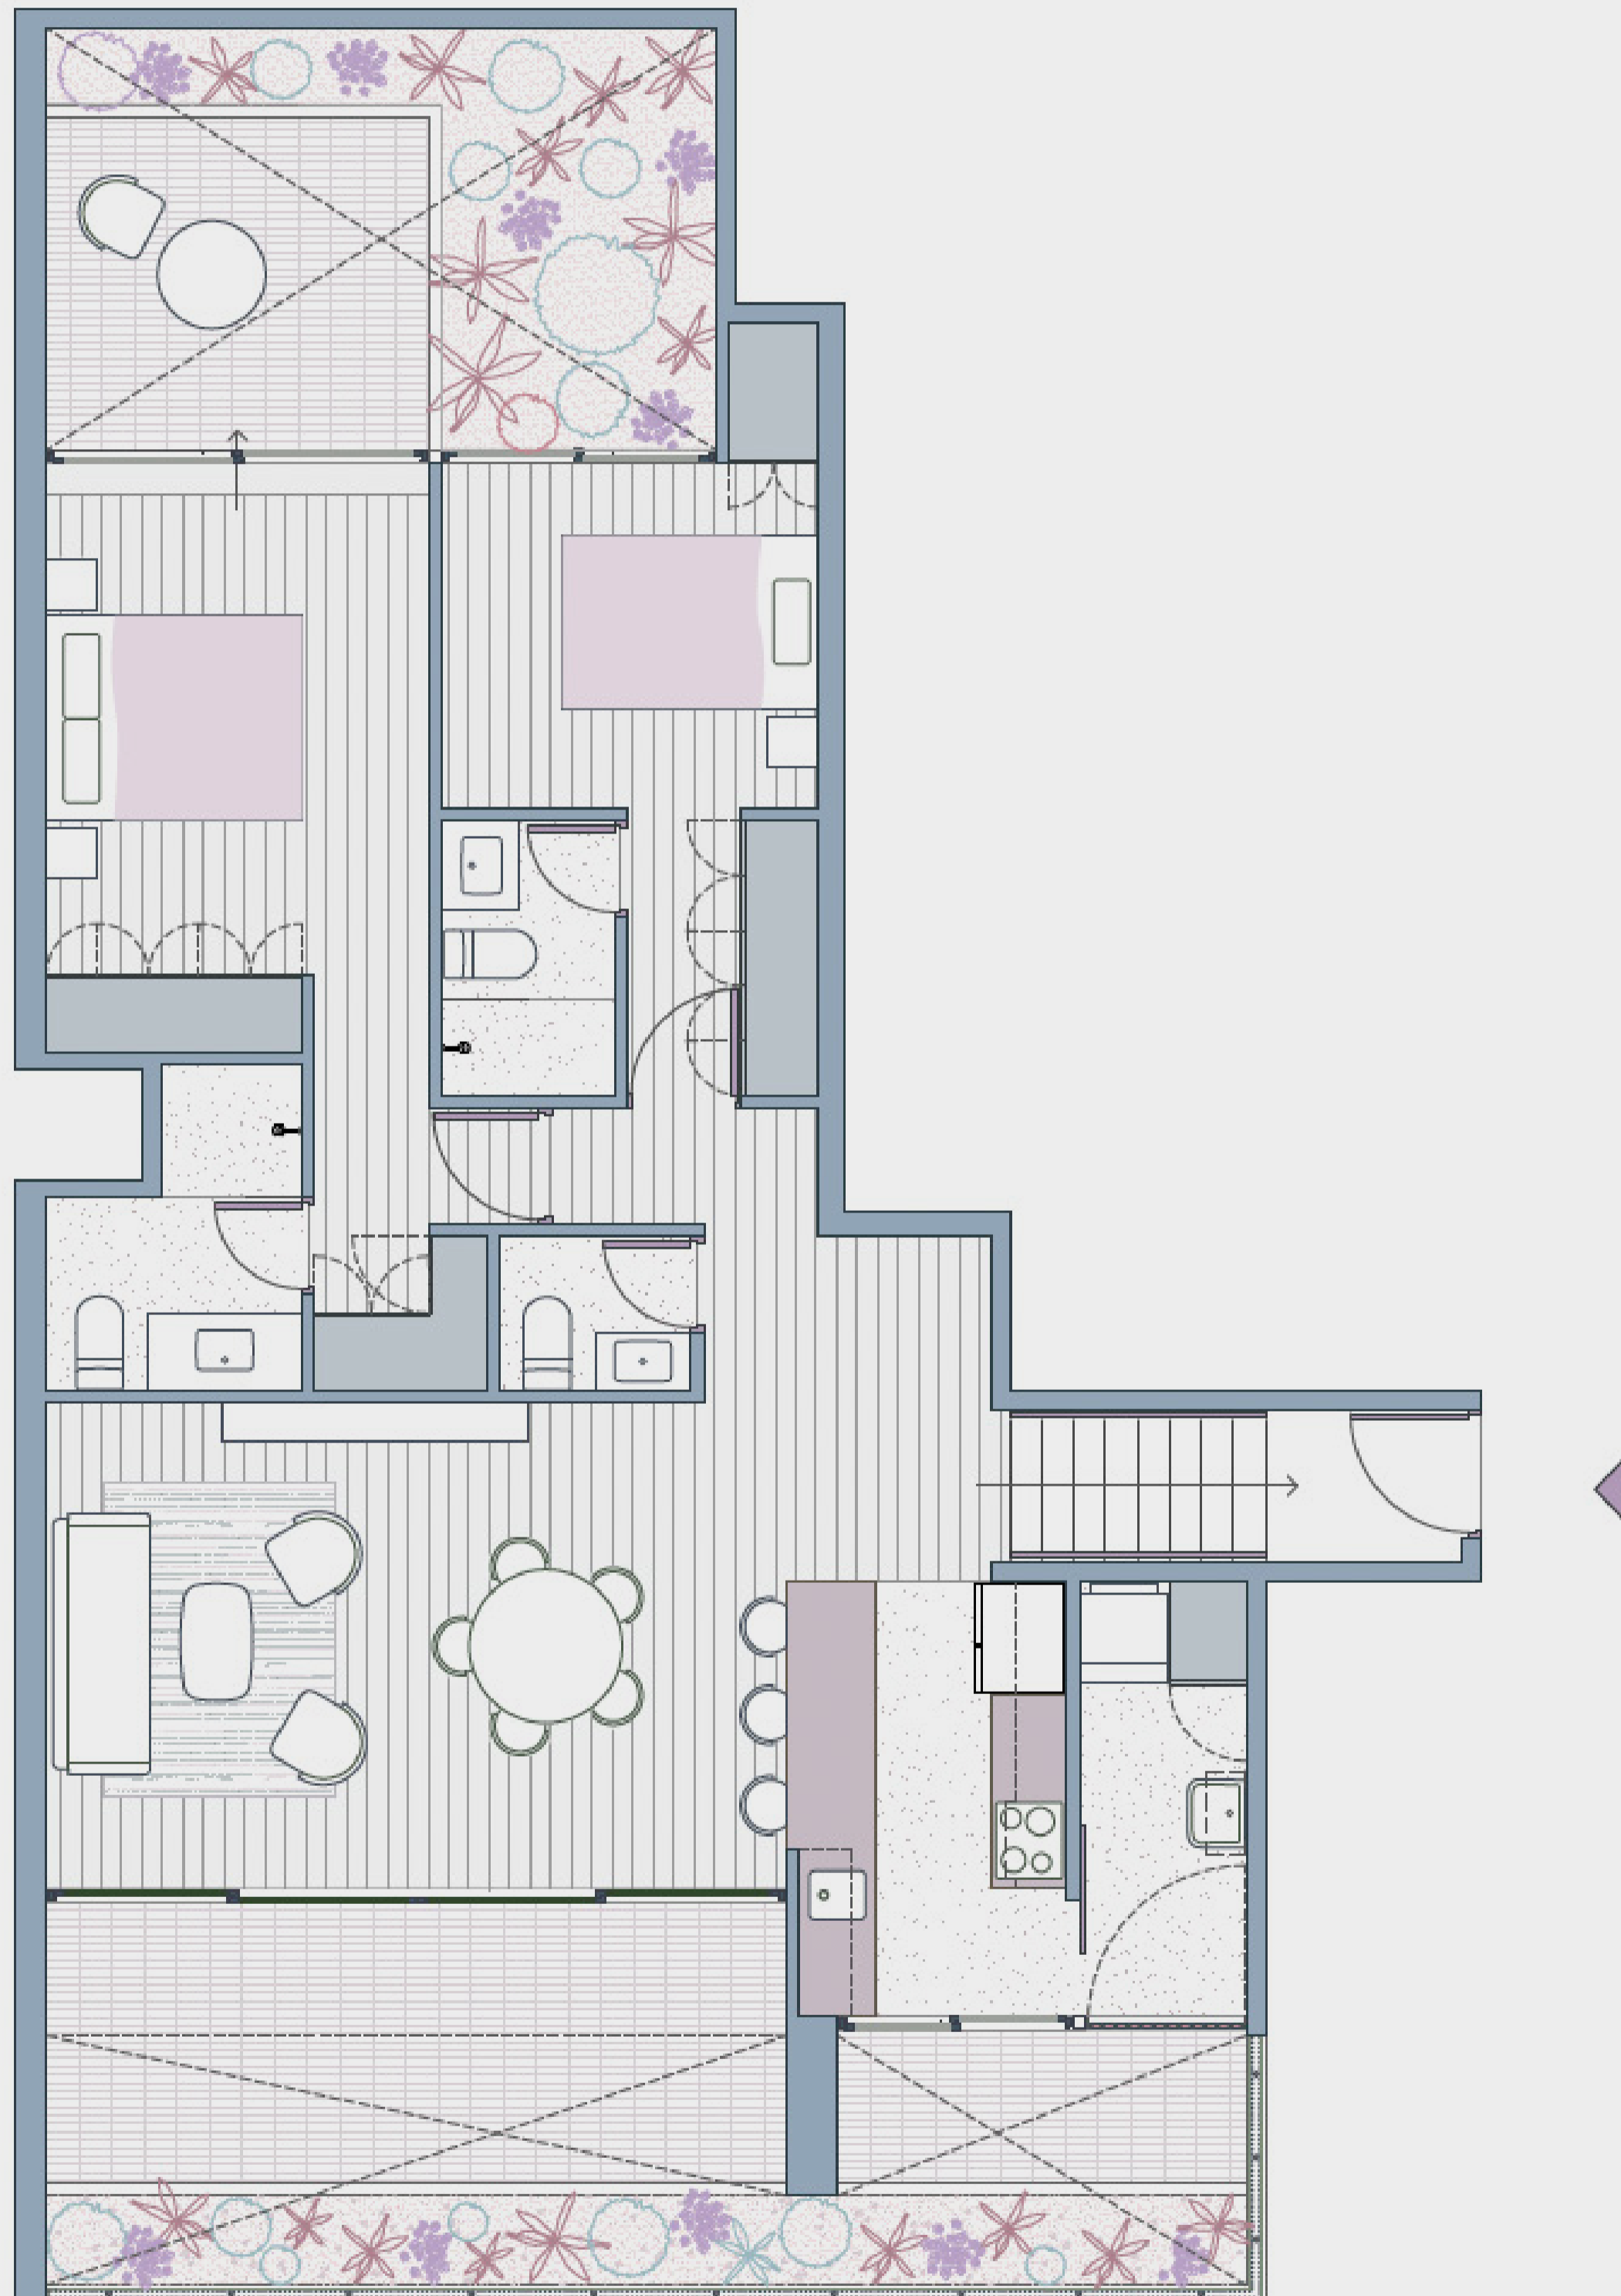

CH-1

illusione

Departamento: 101

CHAMBERI 161 / LIMA 2022

Área techada: 102m²

Área libre: 40m²

Área ocupada: 142m²

Escala: 1:100