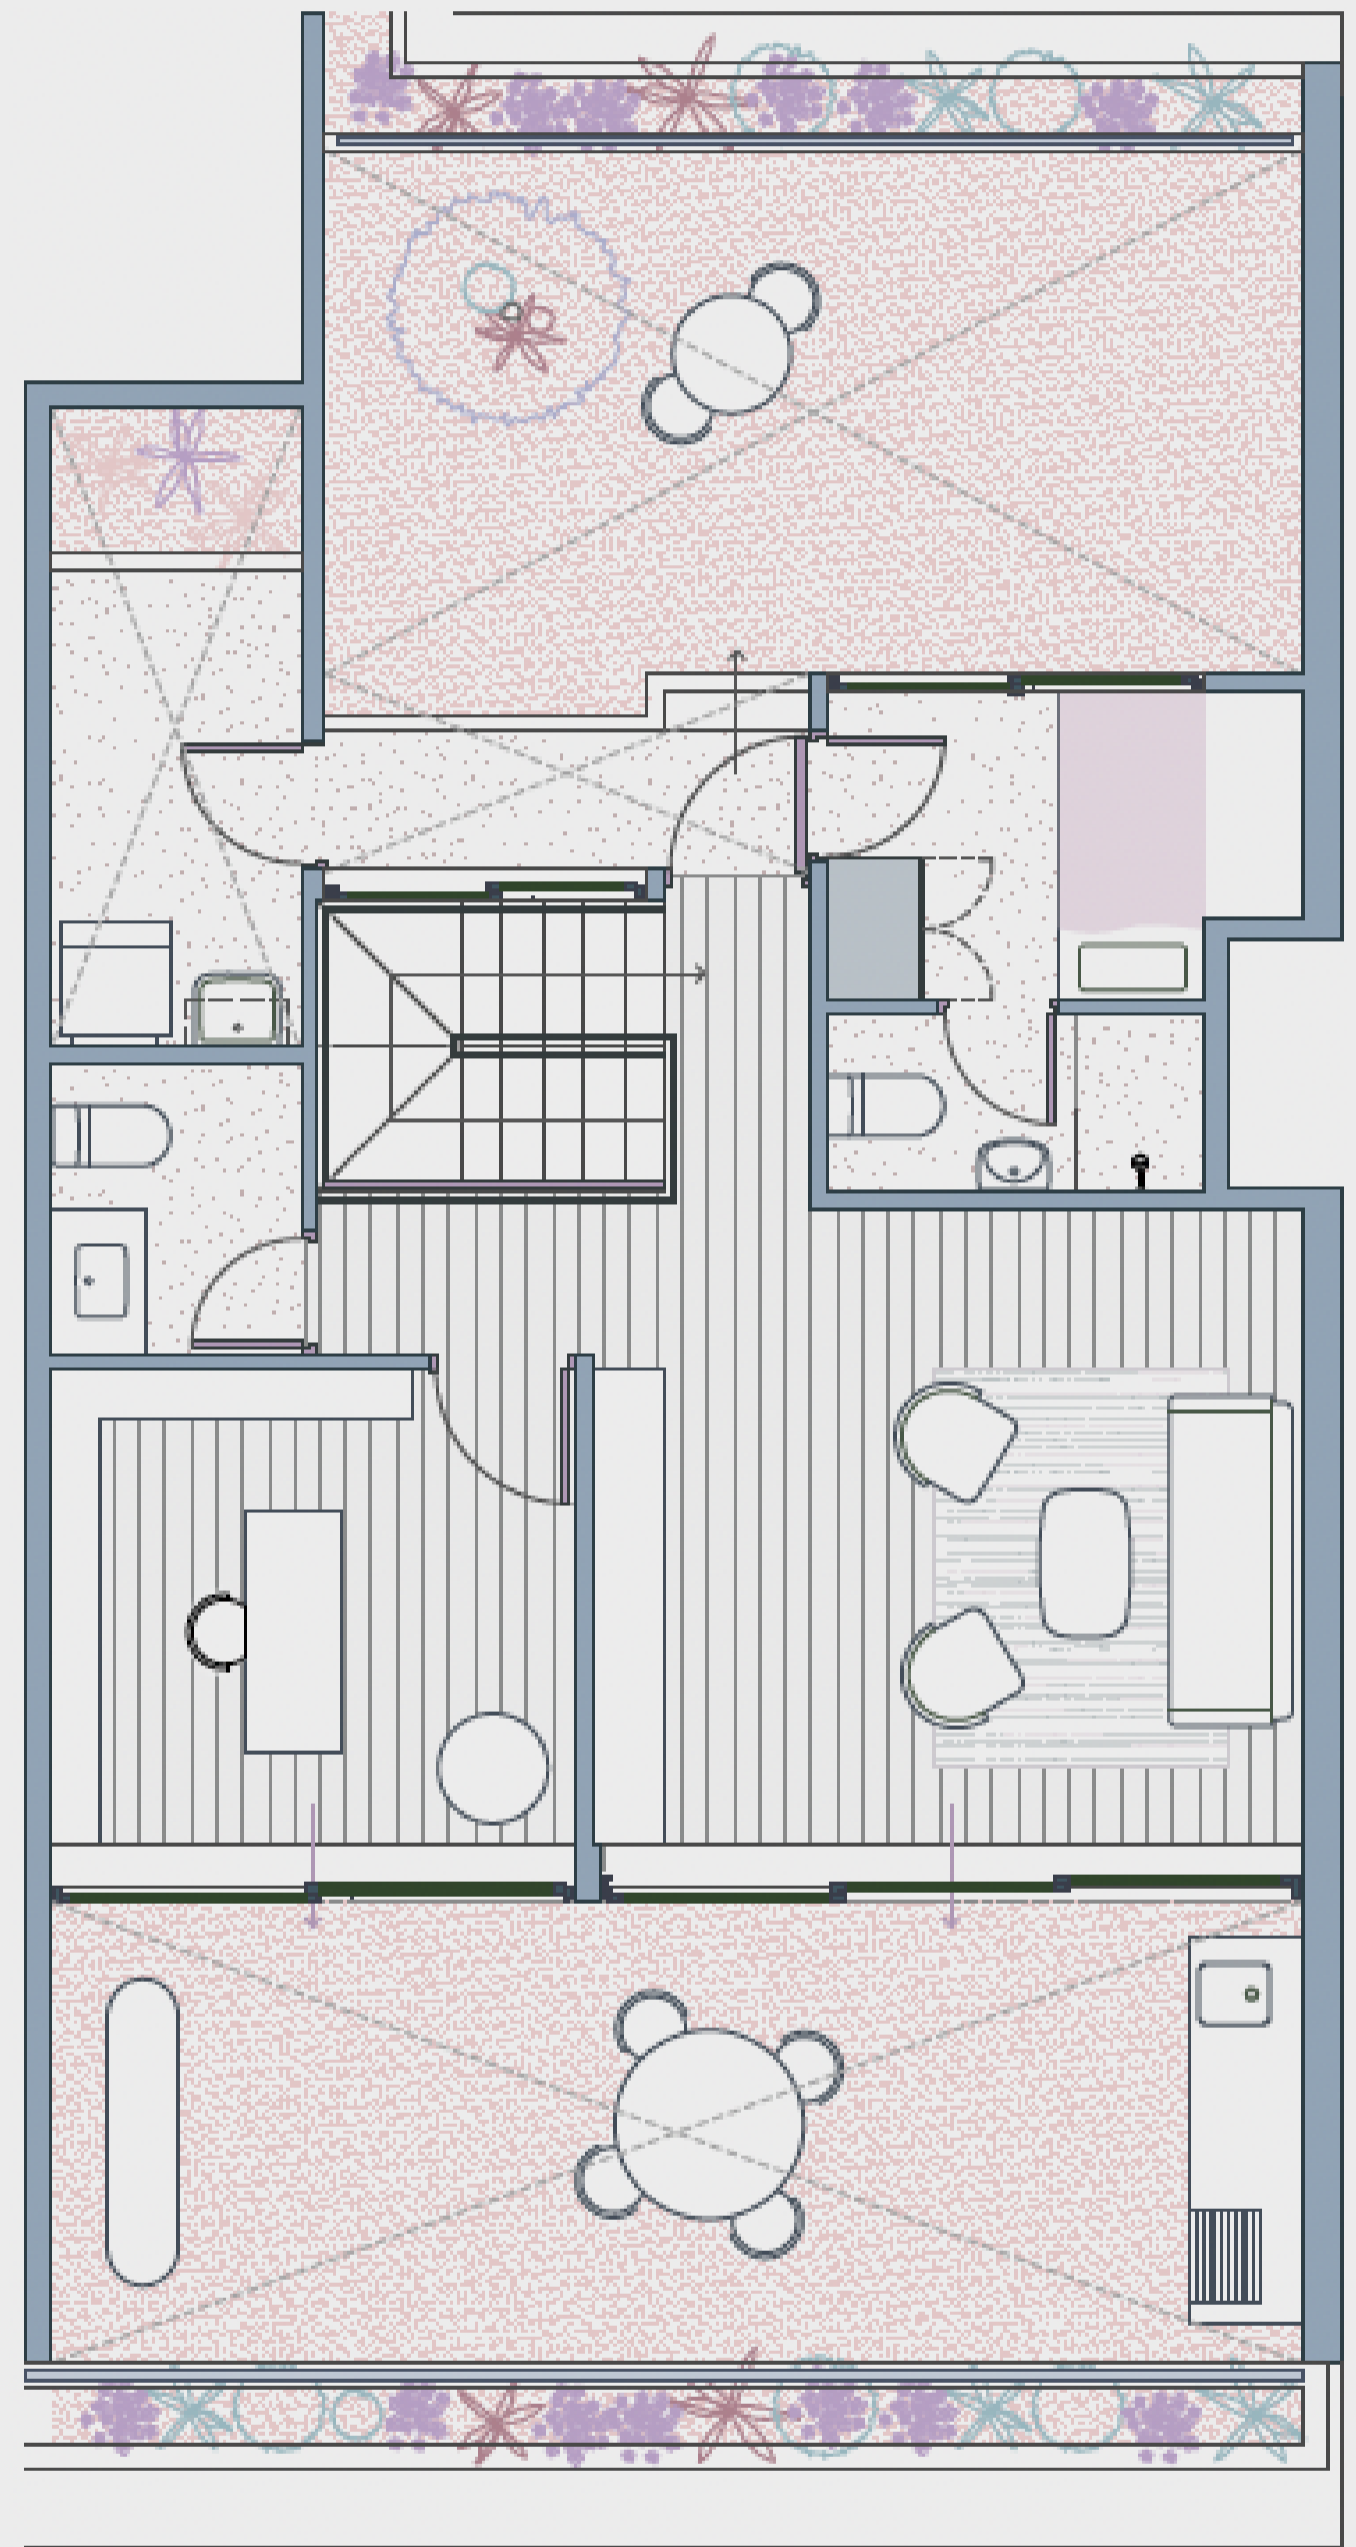

PH-1

illusione

Departamento: 801

CHAMBERI 161 / LIMA 2022

Área techada: 165m²

Área libre: 57m²

Área ocupada: 222m²

1er nivel

2do nivel

Escala: 1:100