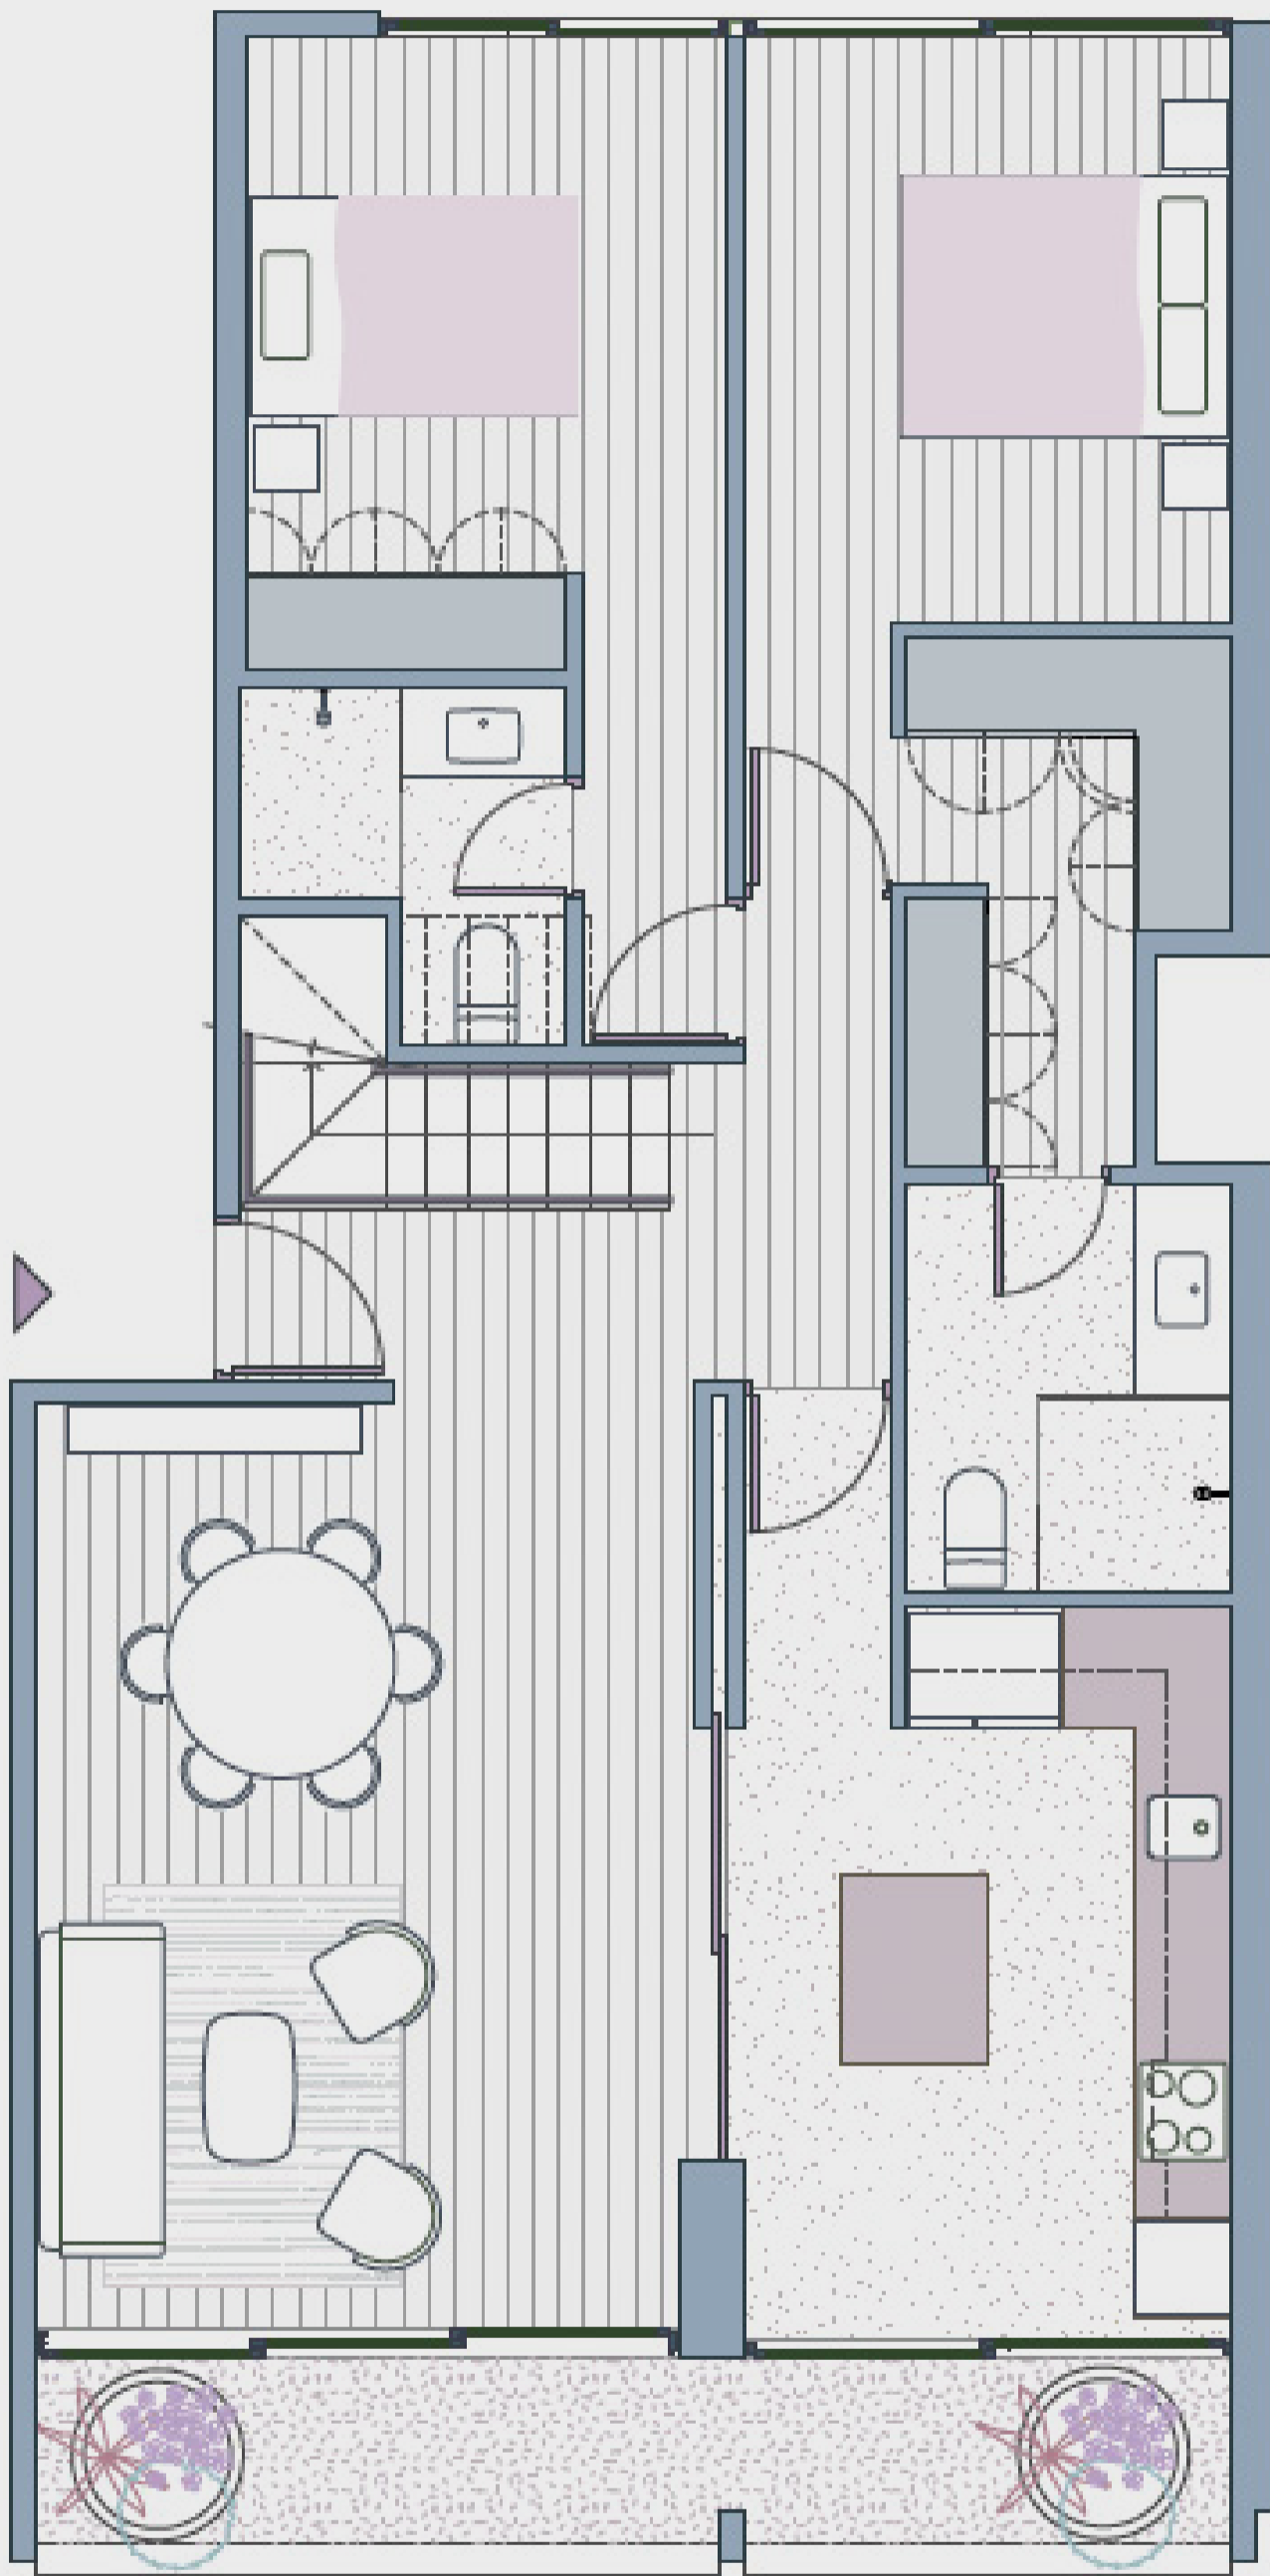

PH-1

illusione

Departamento: 801

CHAMBERI 161 / LIMA 2022

Área techada: 165m²

Área libre: 57m²

Área ocupada: 222m²

1er nivel

2do nivel

Escala: 1:100