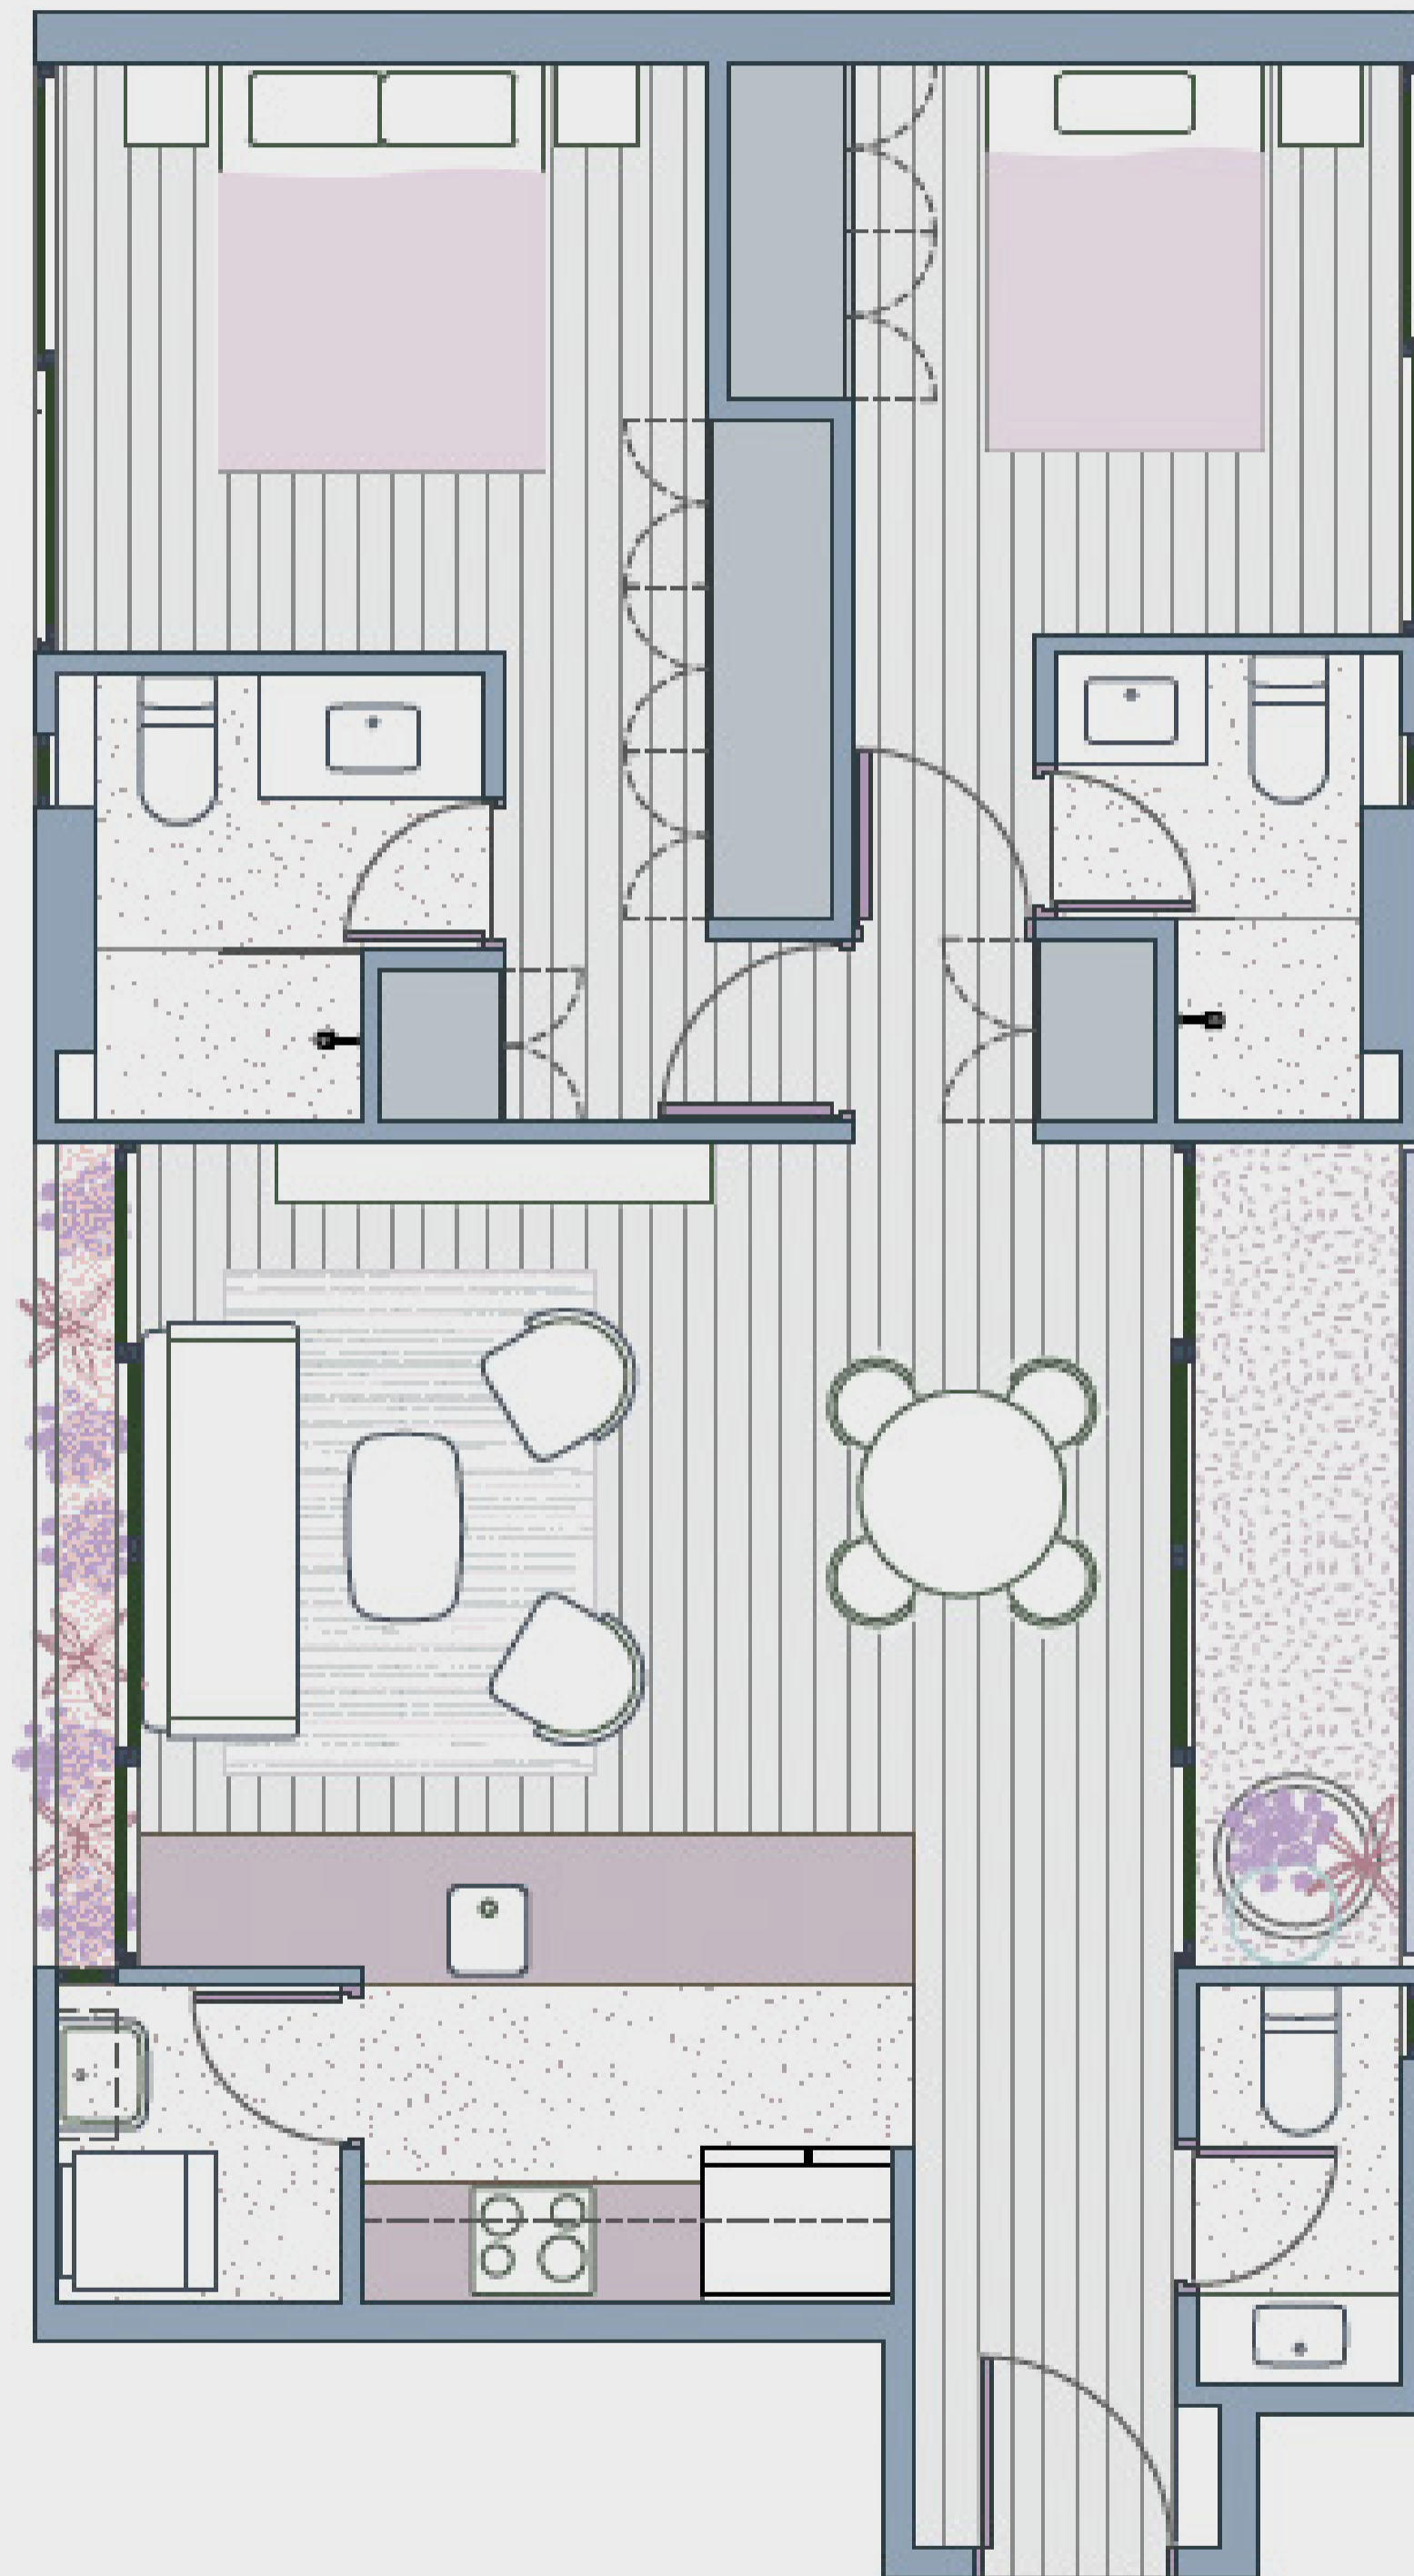

FL-1

illusione

Departamentos: 203, 303, 403, 503, 603, 703

CHAMBERI 161 / LIMA 2022

Área techada: 80m²

Área libre: 0m²

Área ocupada: 80m²

Escala: 1:100