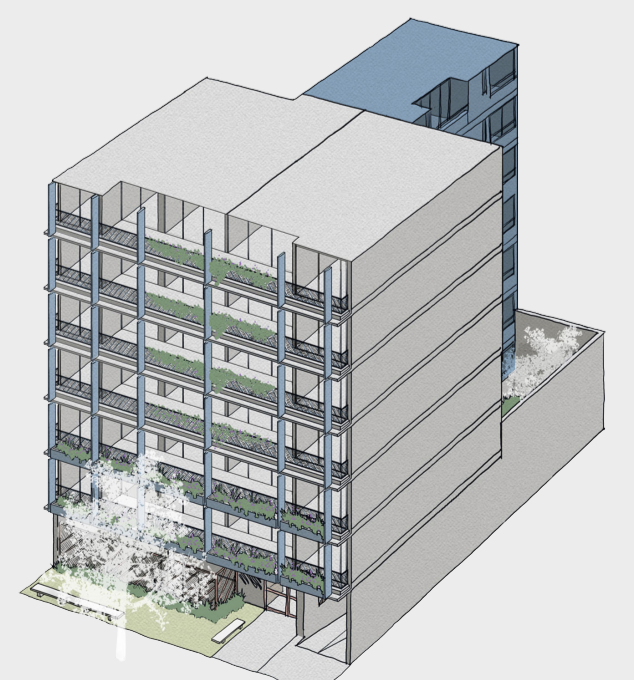

FL-1

illusione

Departamentos: 203, 303, 403, 503, 603, 703

CHAMBERI 161 / LIMA 2022

Área techada: 80m²

Área libre: 0m²

Área ocupada: 80m²

Escala: 1:100