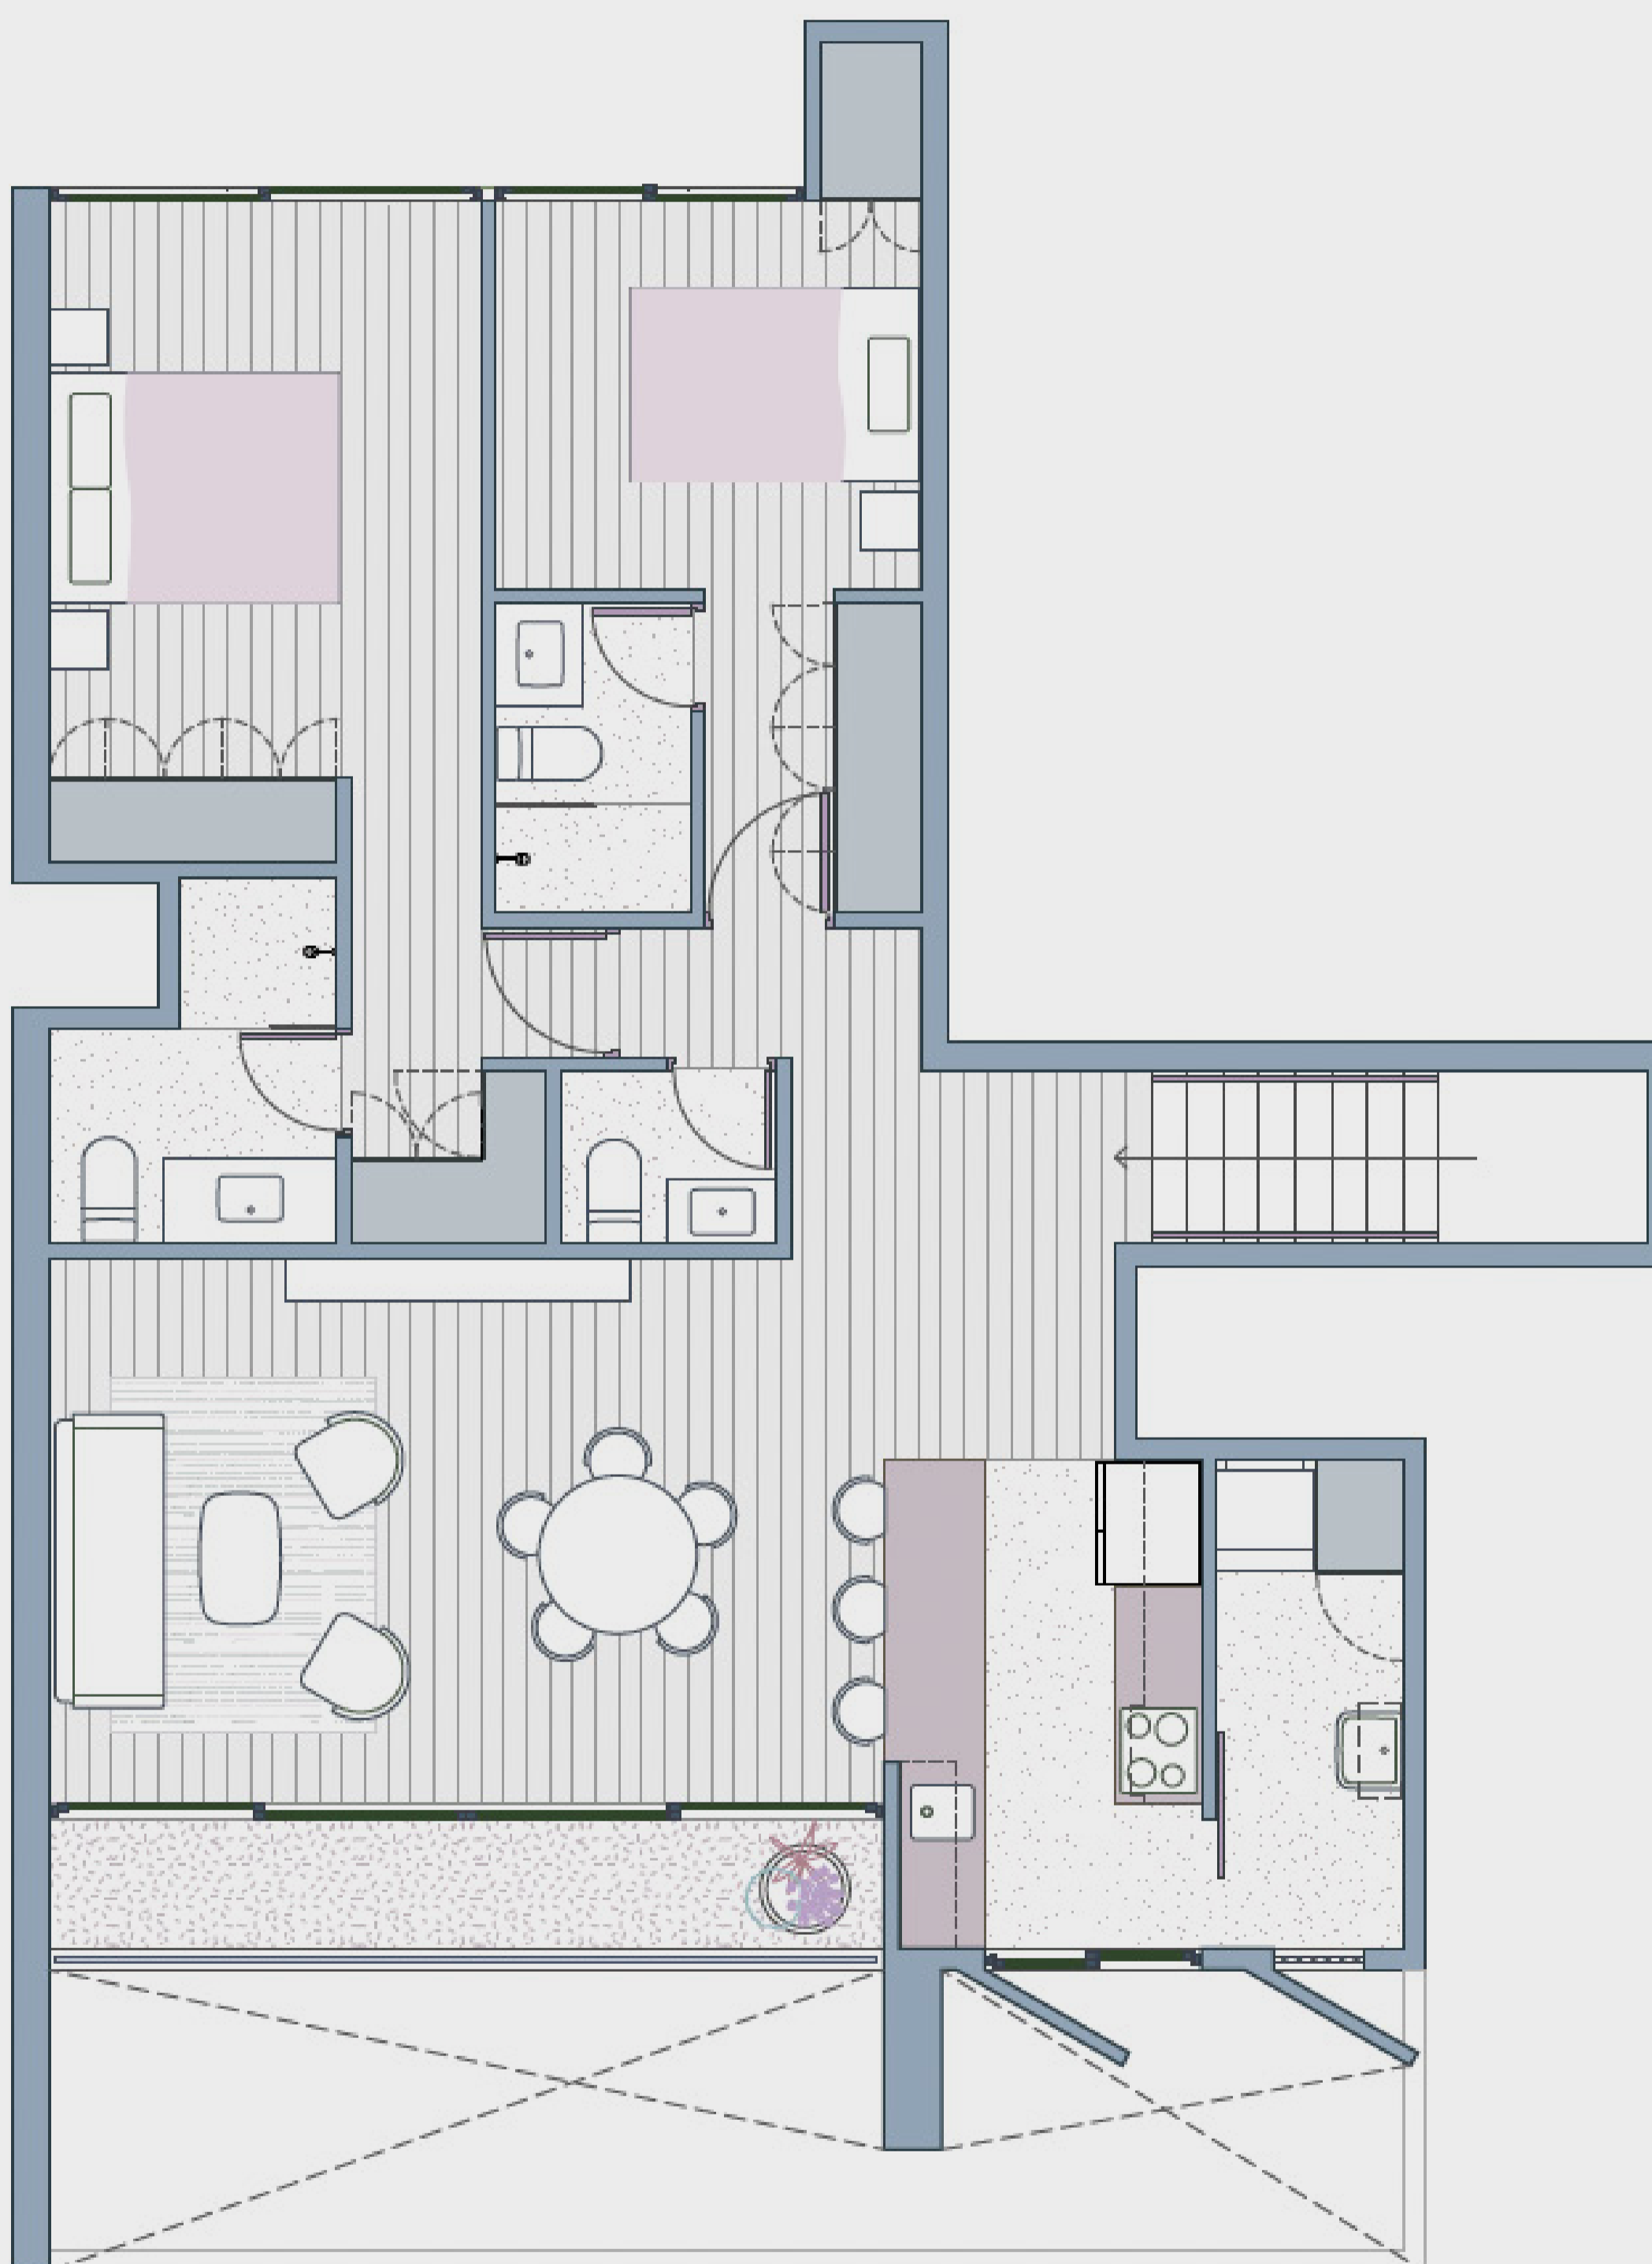

CH-2

illusione

Departamento: 102

CHAMBERI 161 / LIMA 2022

Área techada: 102m²

Área libre: 0m²

Área ocupada: 102m²

Escala: 1:100