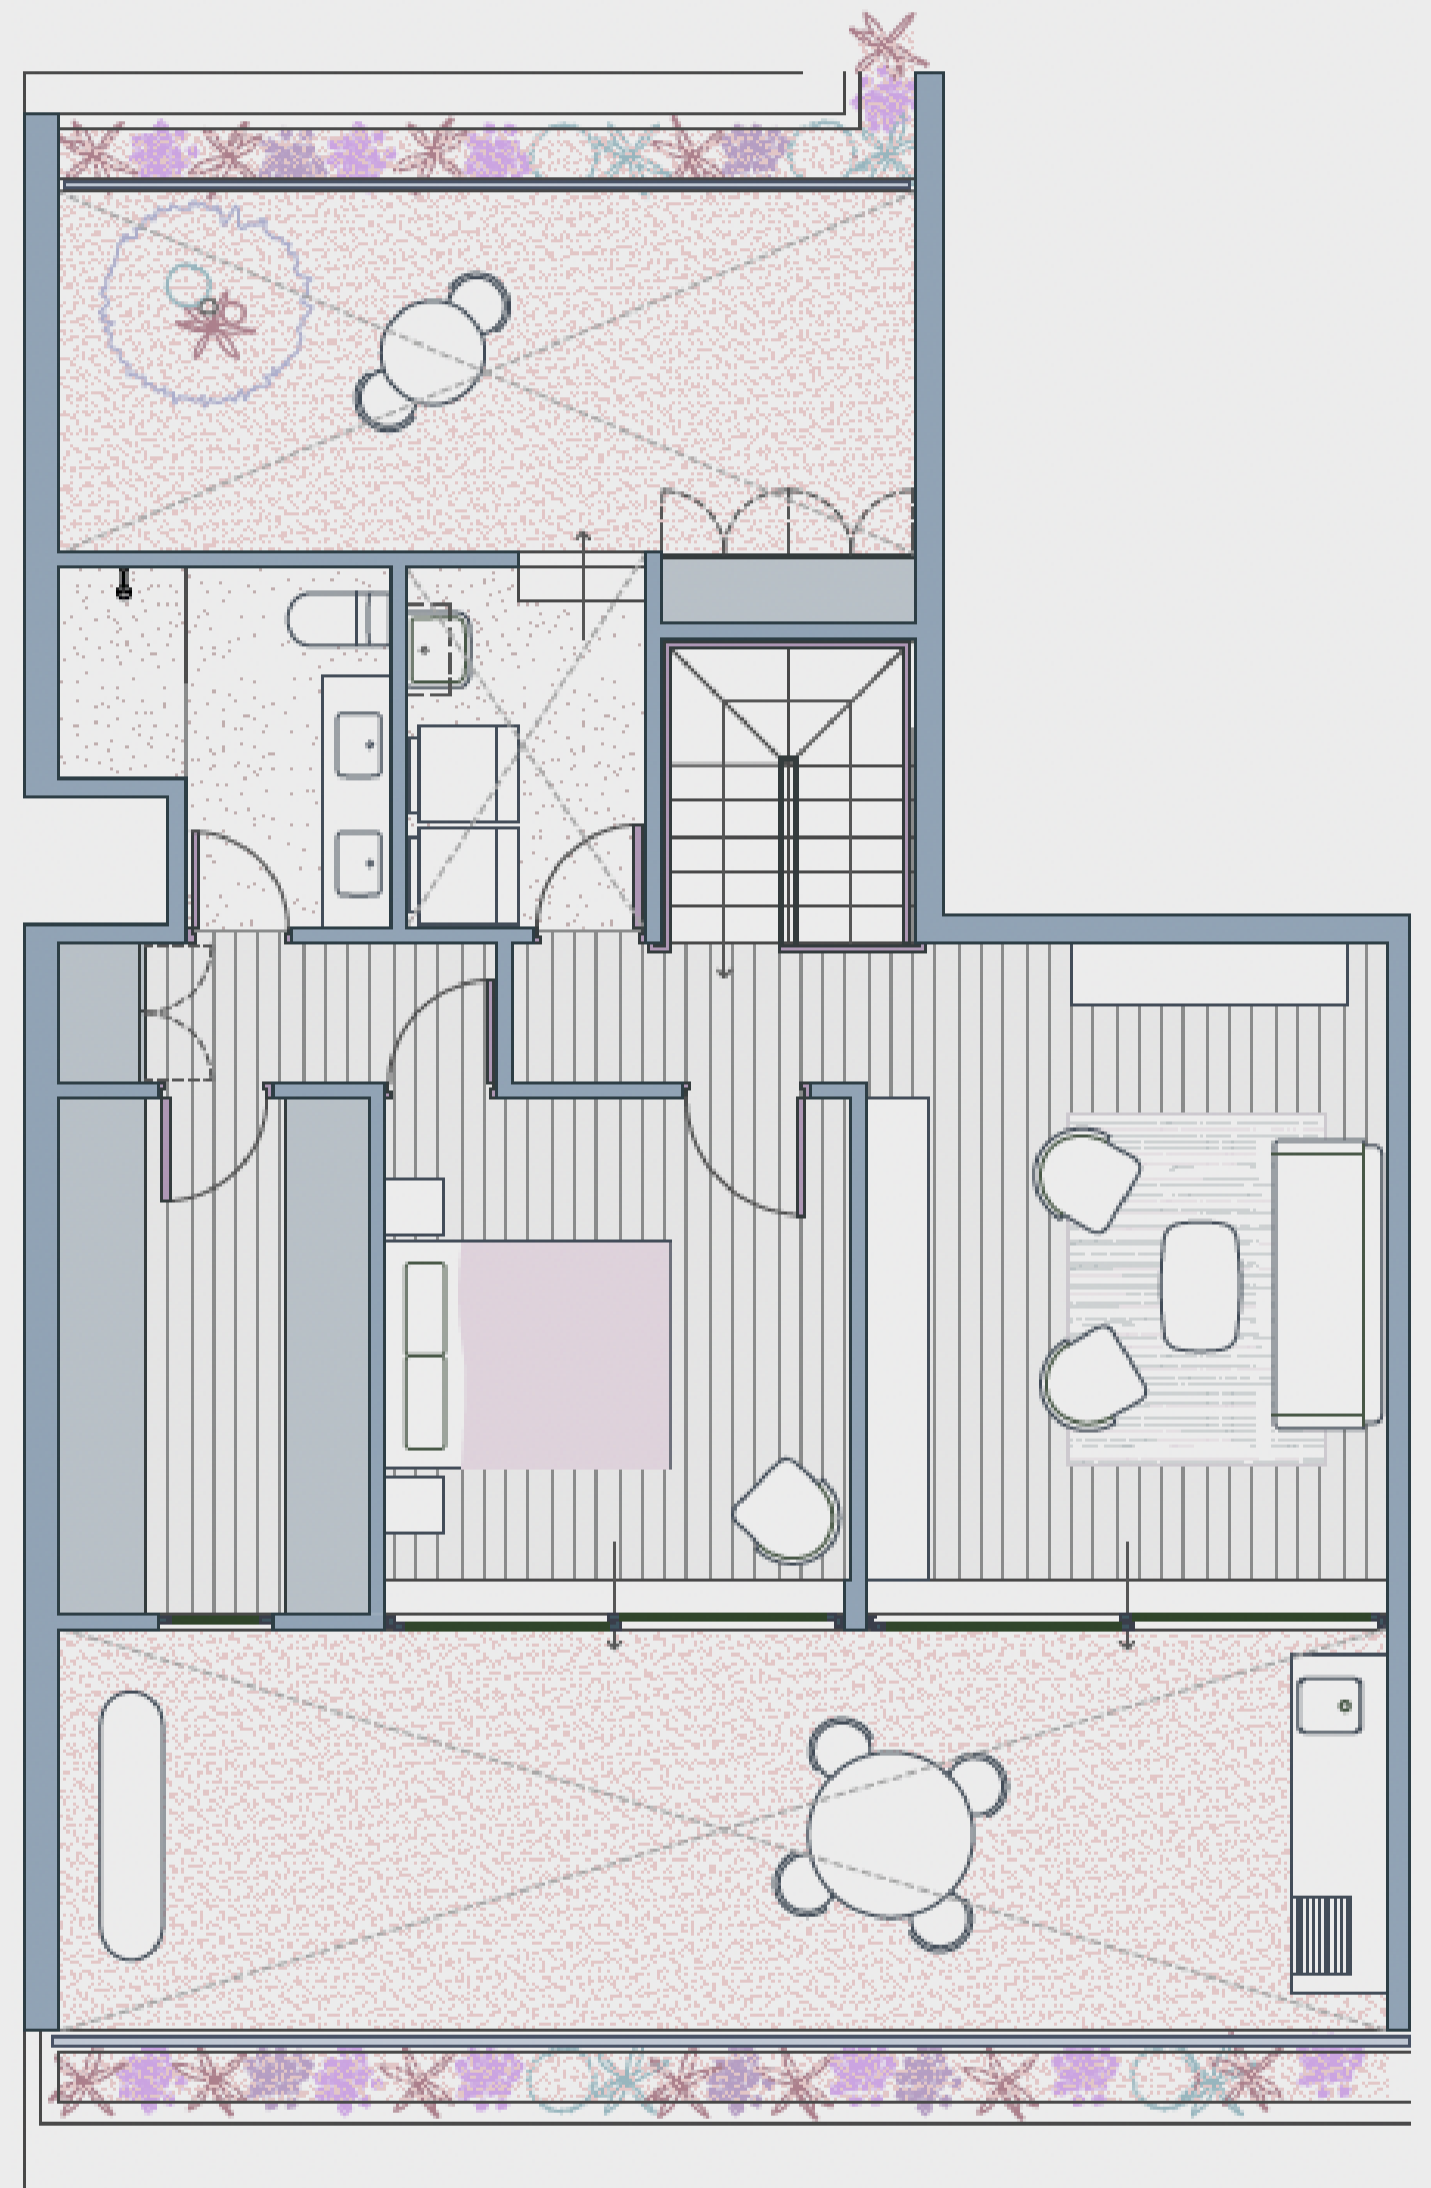

PH-2

illusione

Departamento: 802

CHAMBERI 161 / LIMA 2022

Área techada: 191m²

Área libre: 53m²

Área ocupada: 244m²

1er nivel

2do nivel

Escala: 1:100