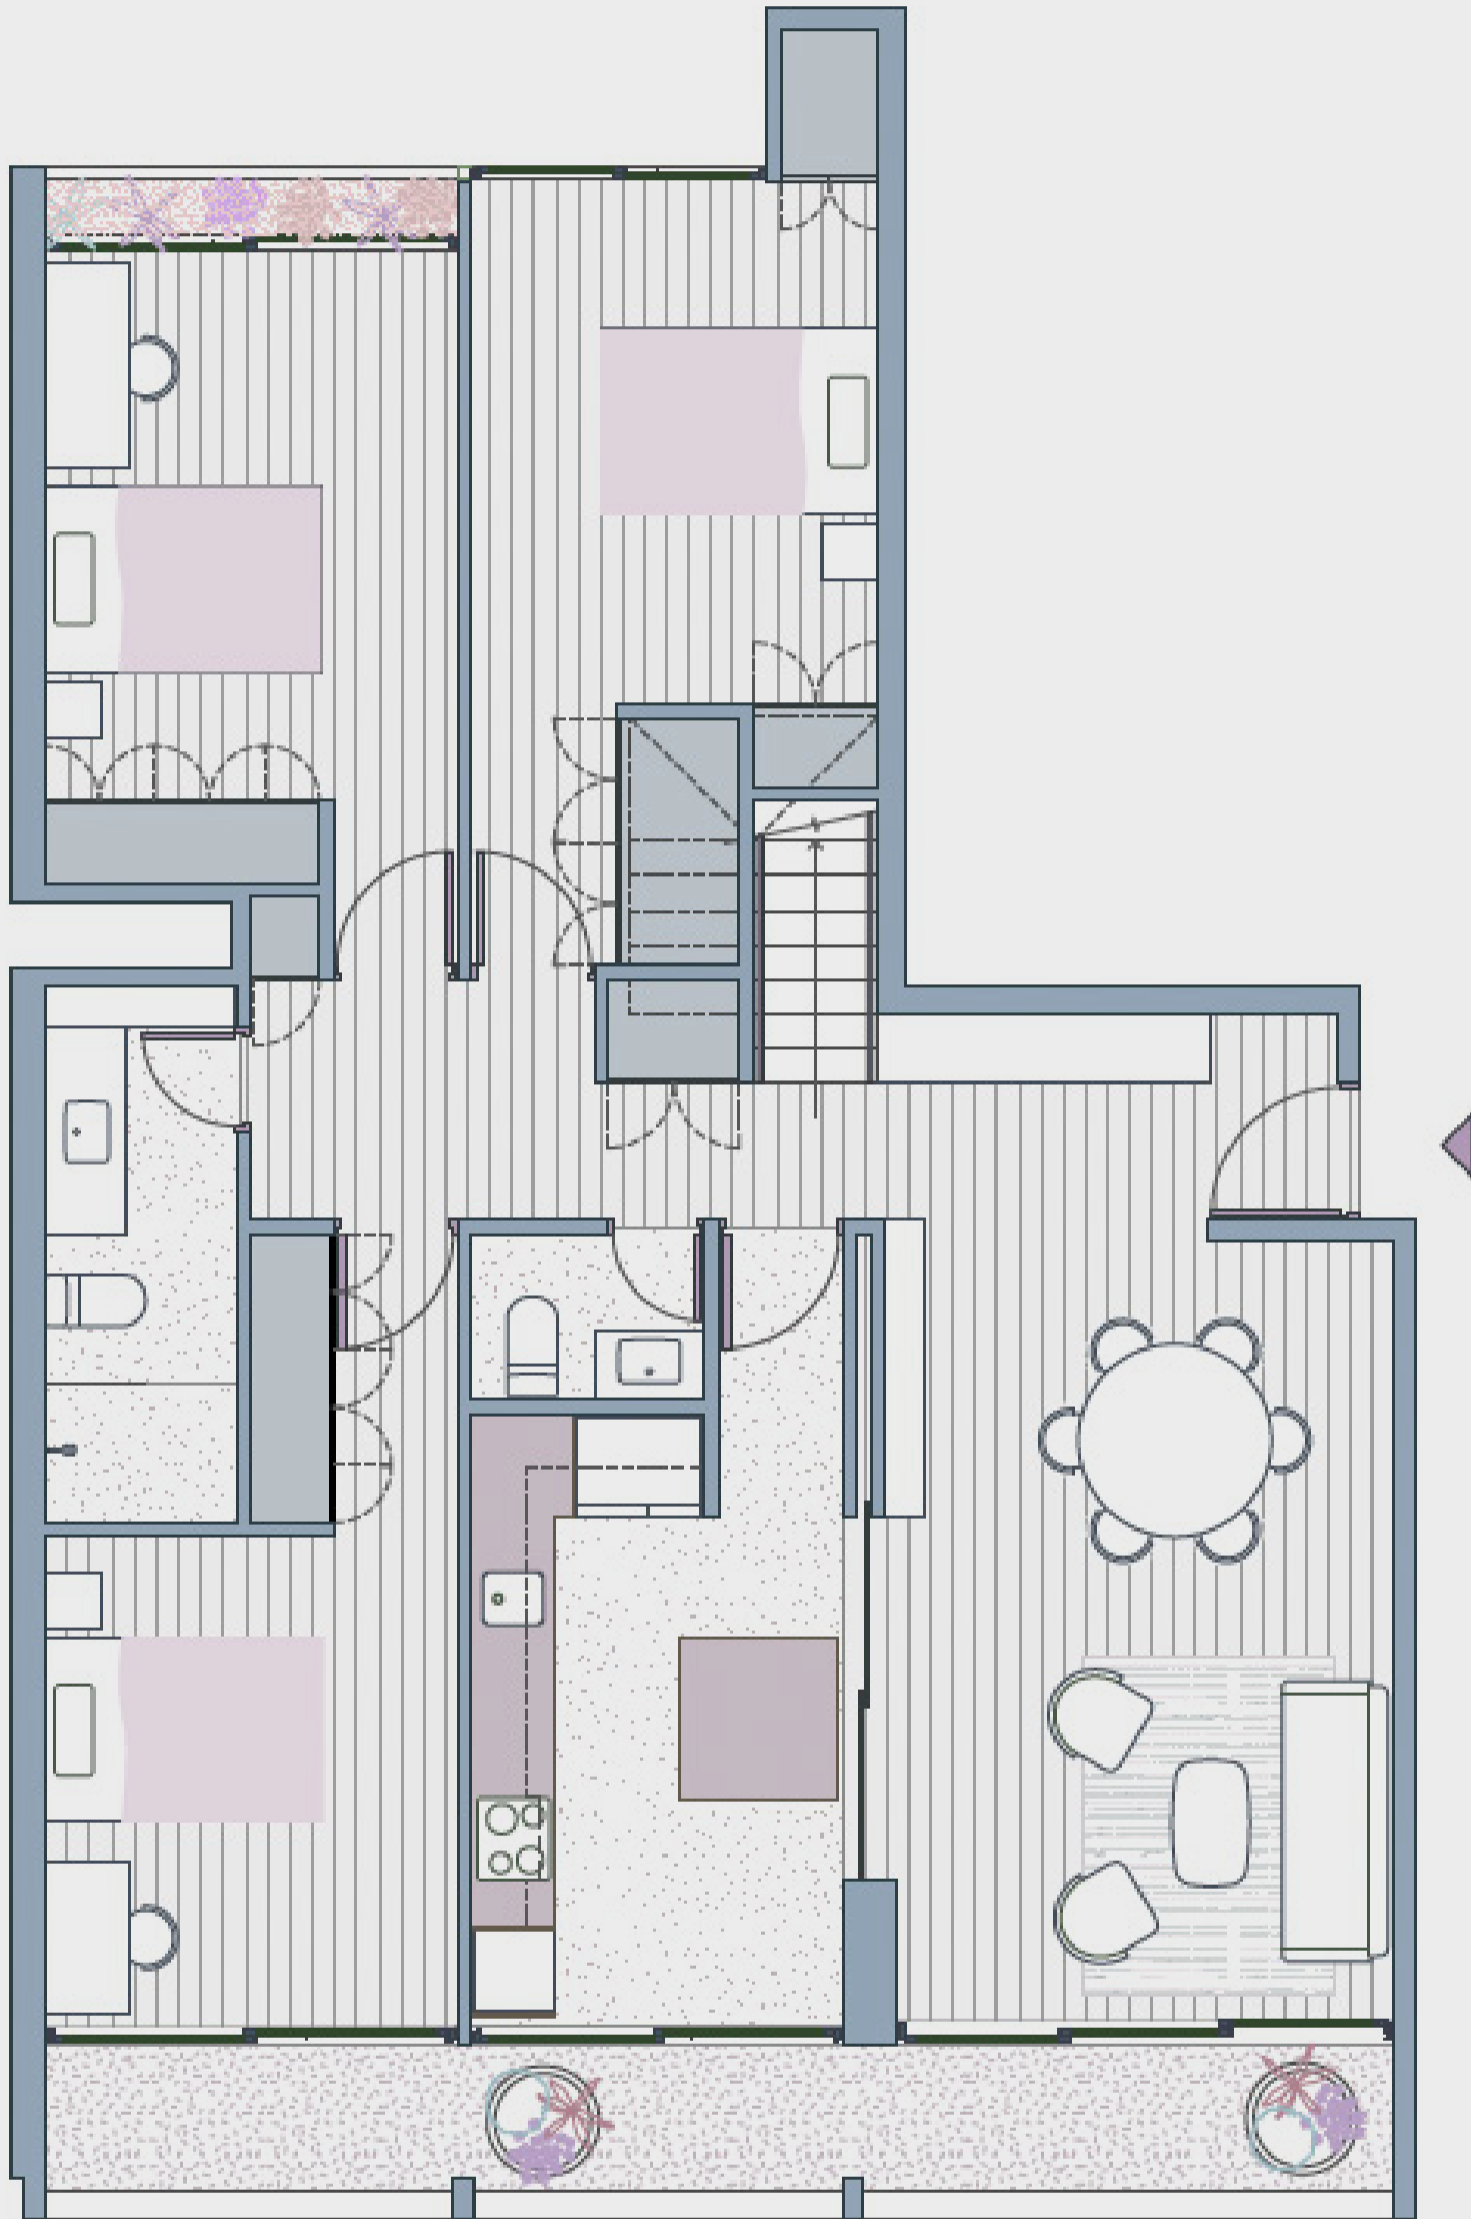

PH-2

illusione

Departamento: 802

CHAMBERI 161 / LIMA 2022

Área techada: 191m²

Área libre: 53m²

Área ocupada: 244m²

1er nivel

2do nivel

Escala: 1:100