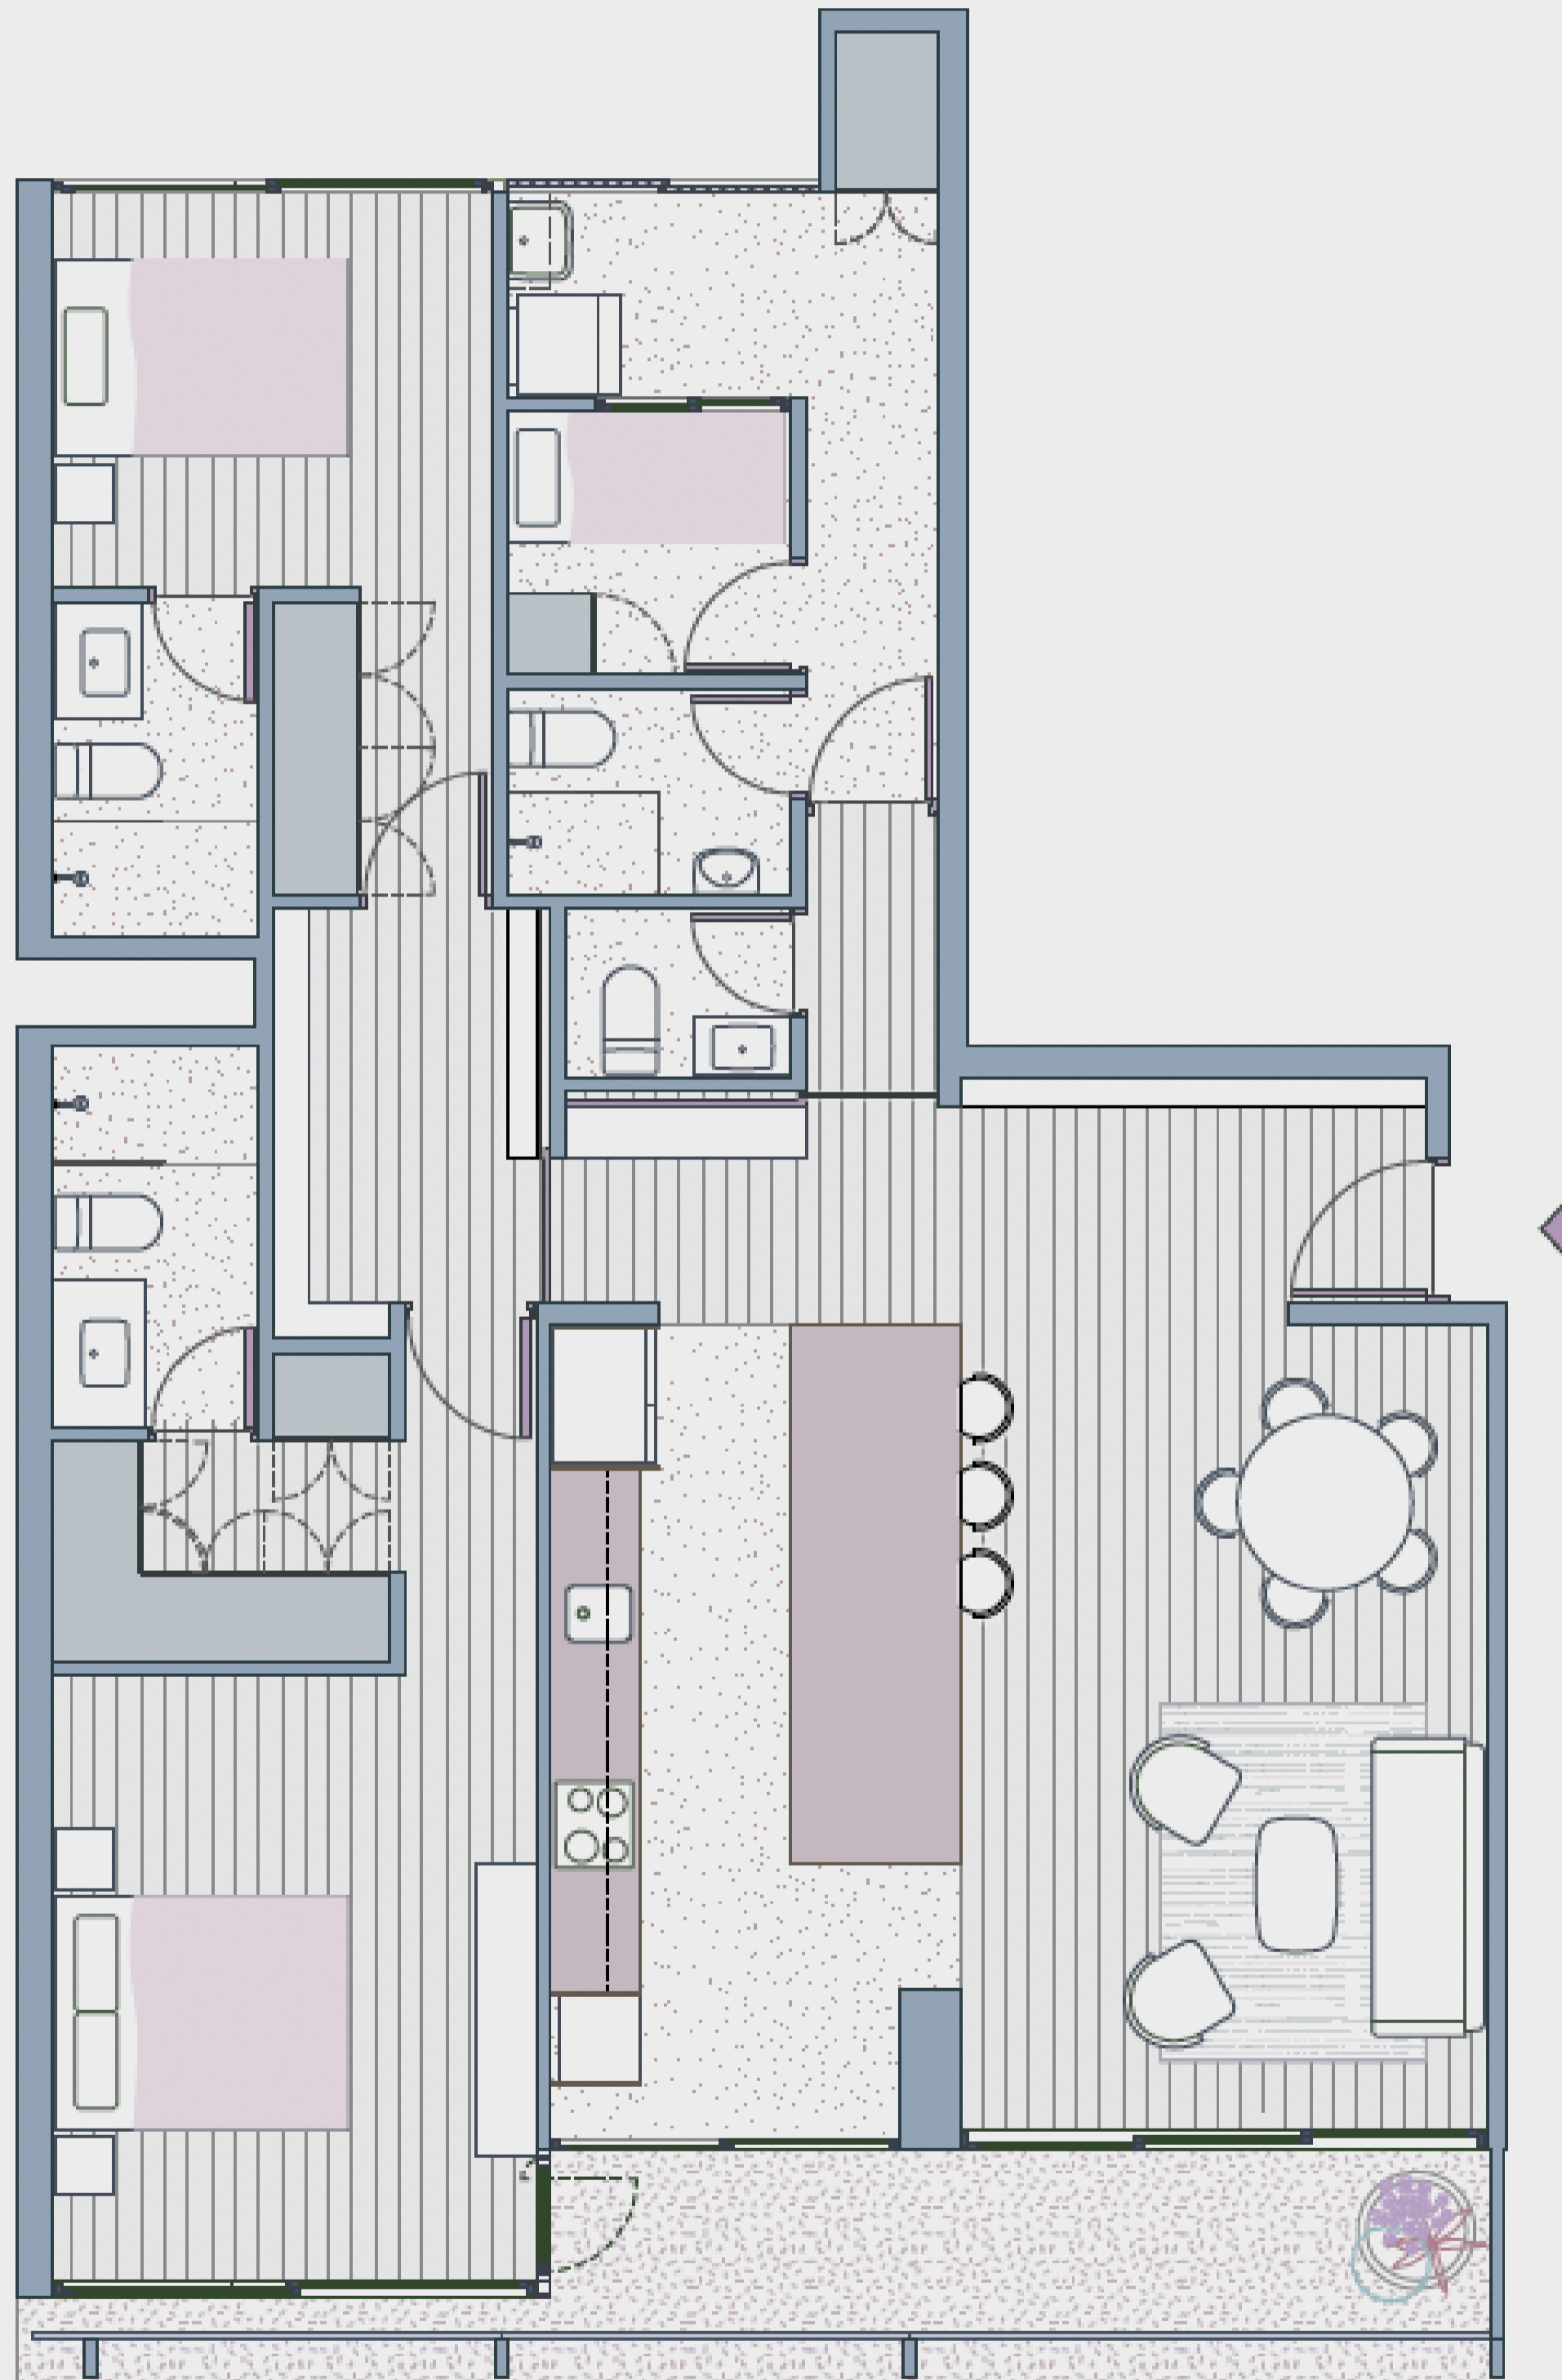

# FL-4

illusione

Departamentos: 502, 602, 702

CHAMBERI 161 / LIMA 2022

Área techada: 130m<sup>2</sup>

Área libre: 0m<sup>2</sup>

Área ocupada: 130m<sup>2</sup>

Escala: 1:100