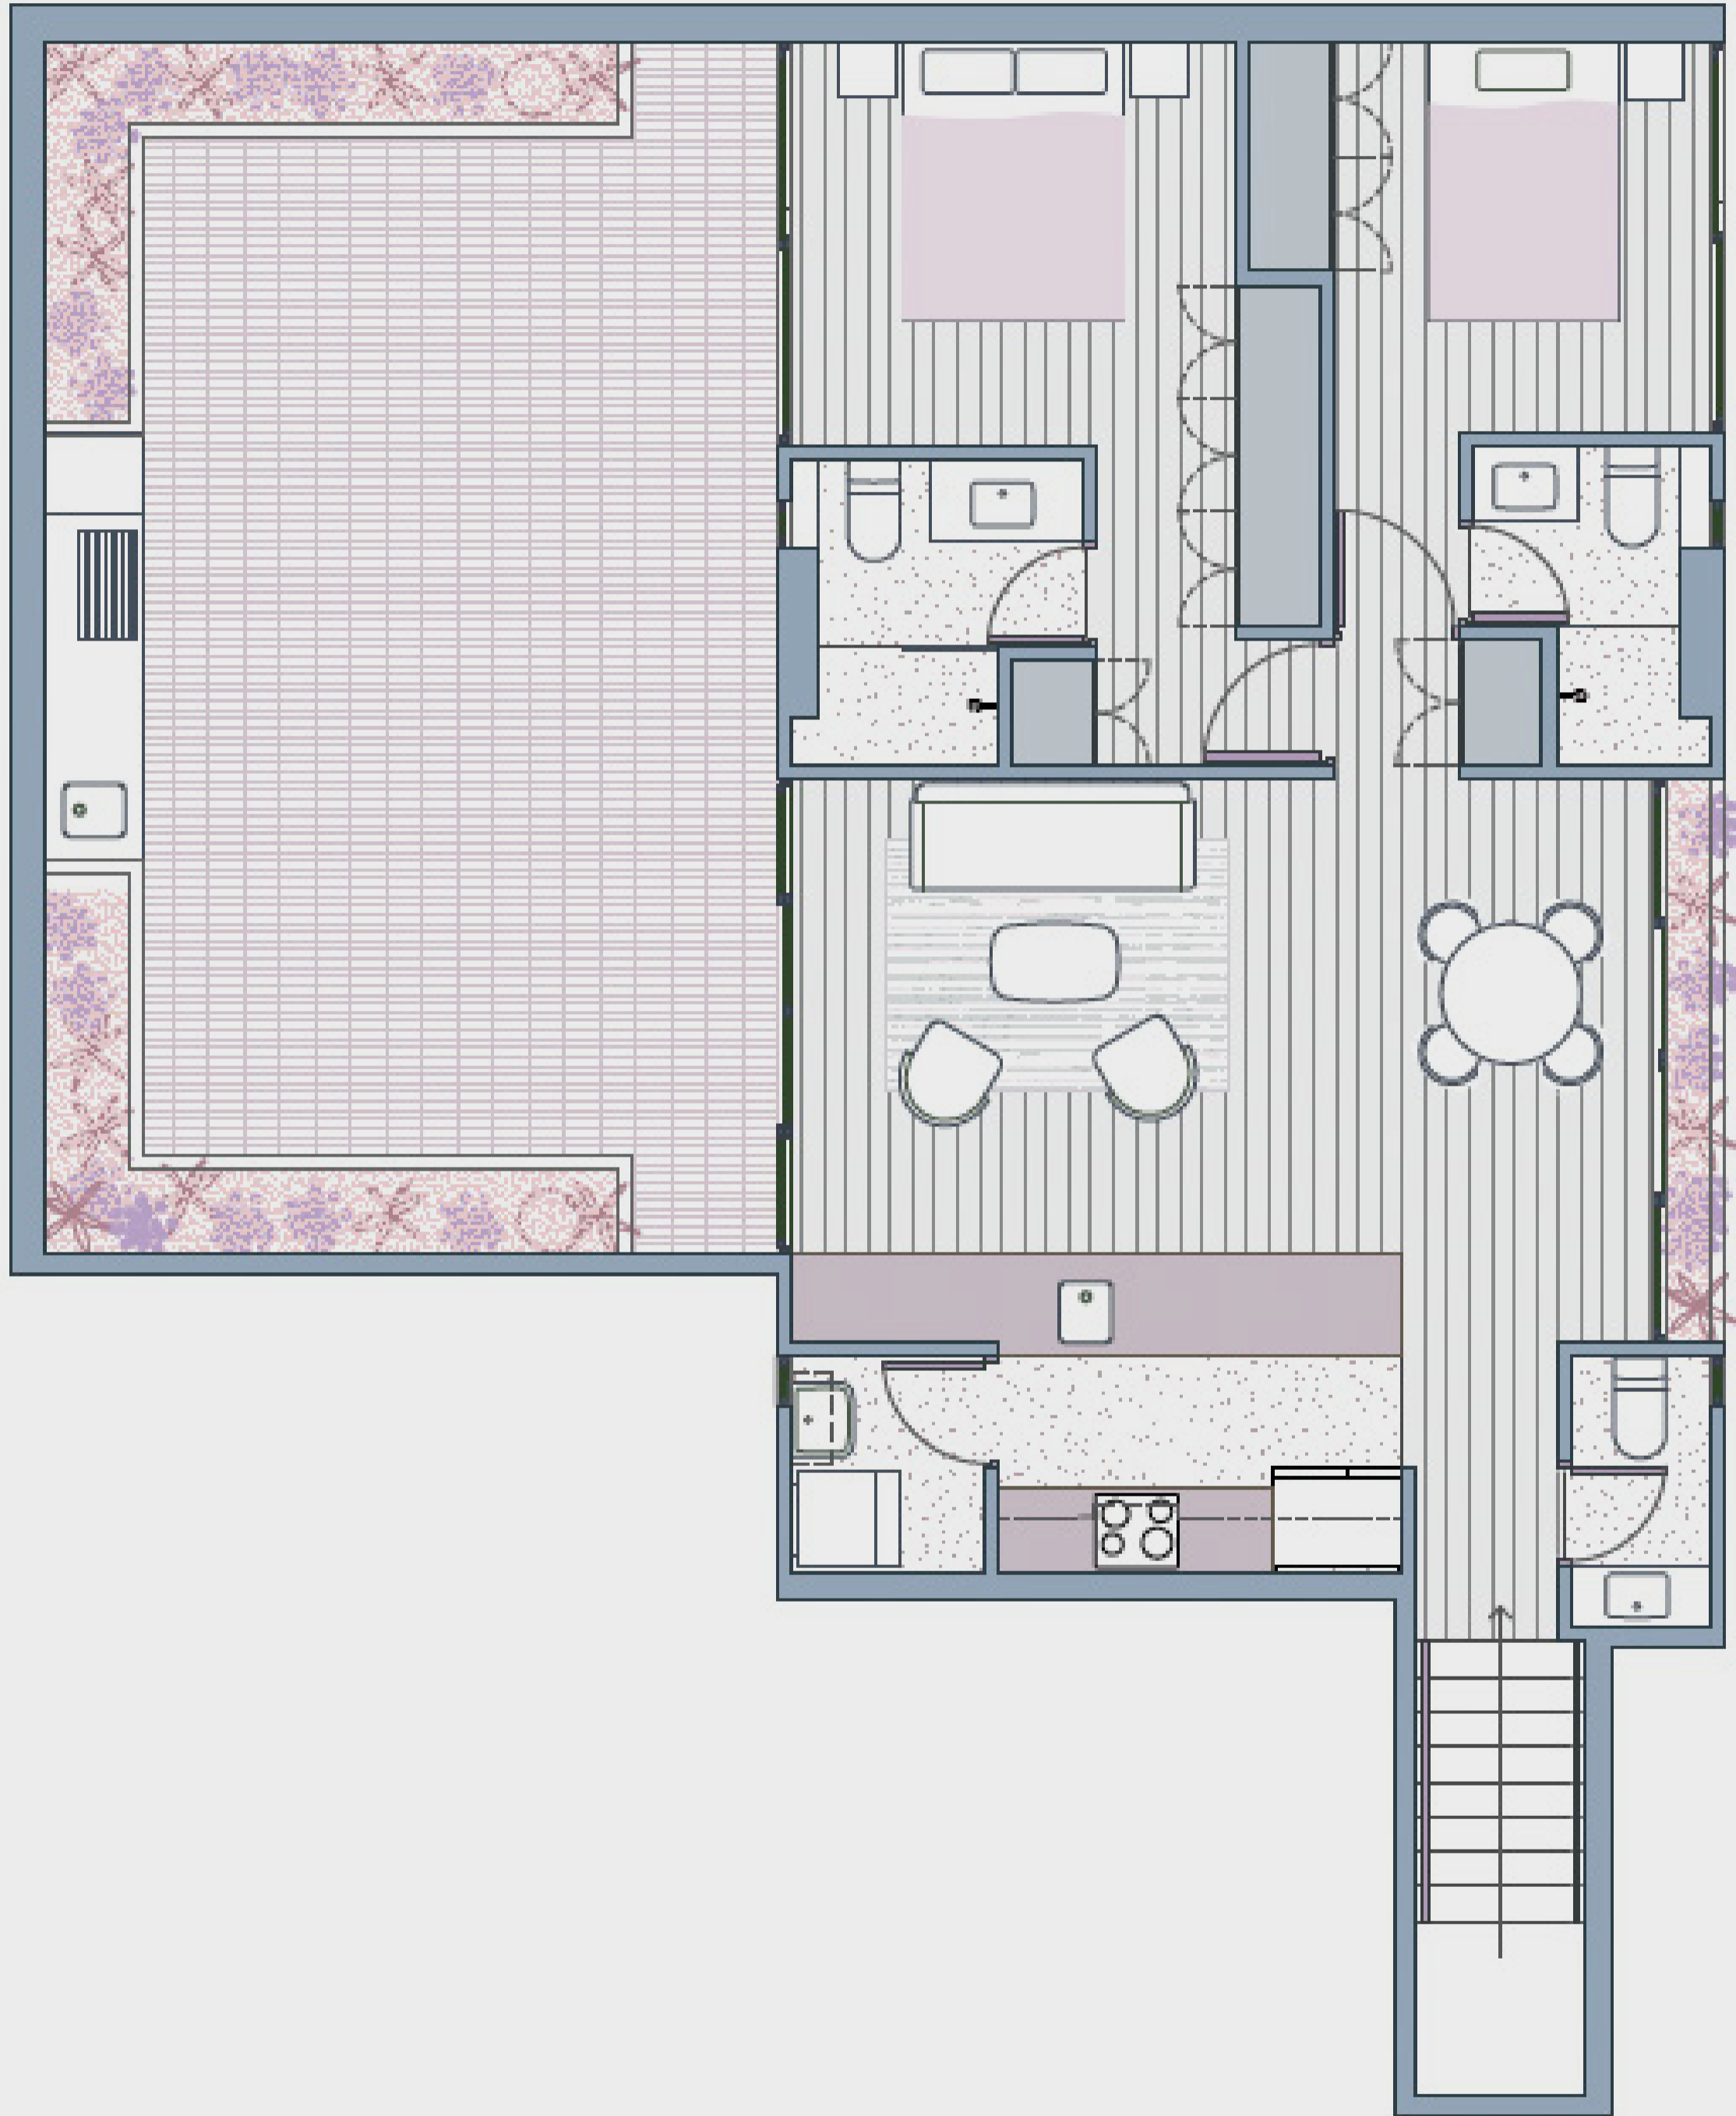

CH-3

illusione

Departamento: 103

CHAMBERI 161 / LIMA 2022

Área techada: 84m²

Área libre: 50m²

Área ocupada: 134m²

Escala: 1:100