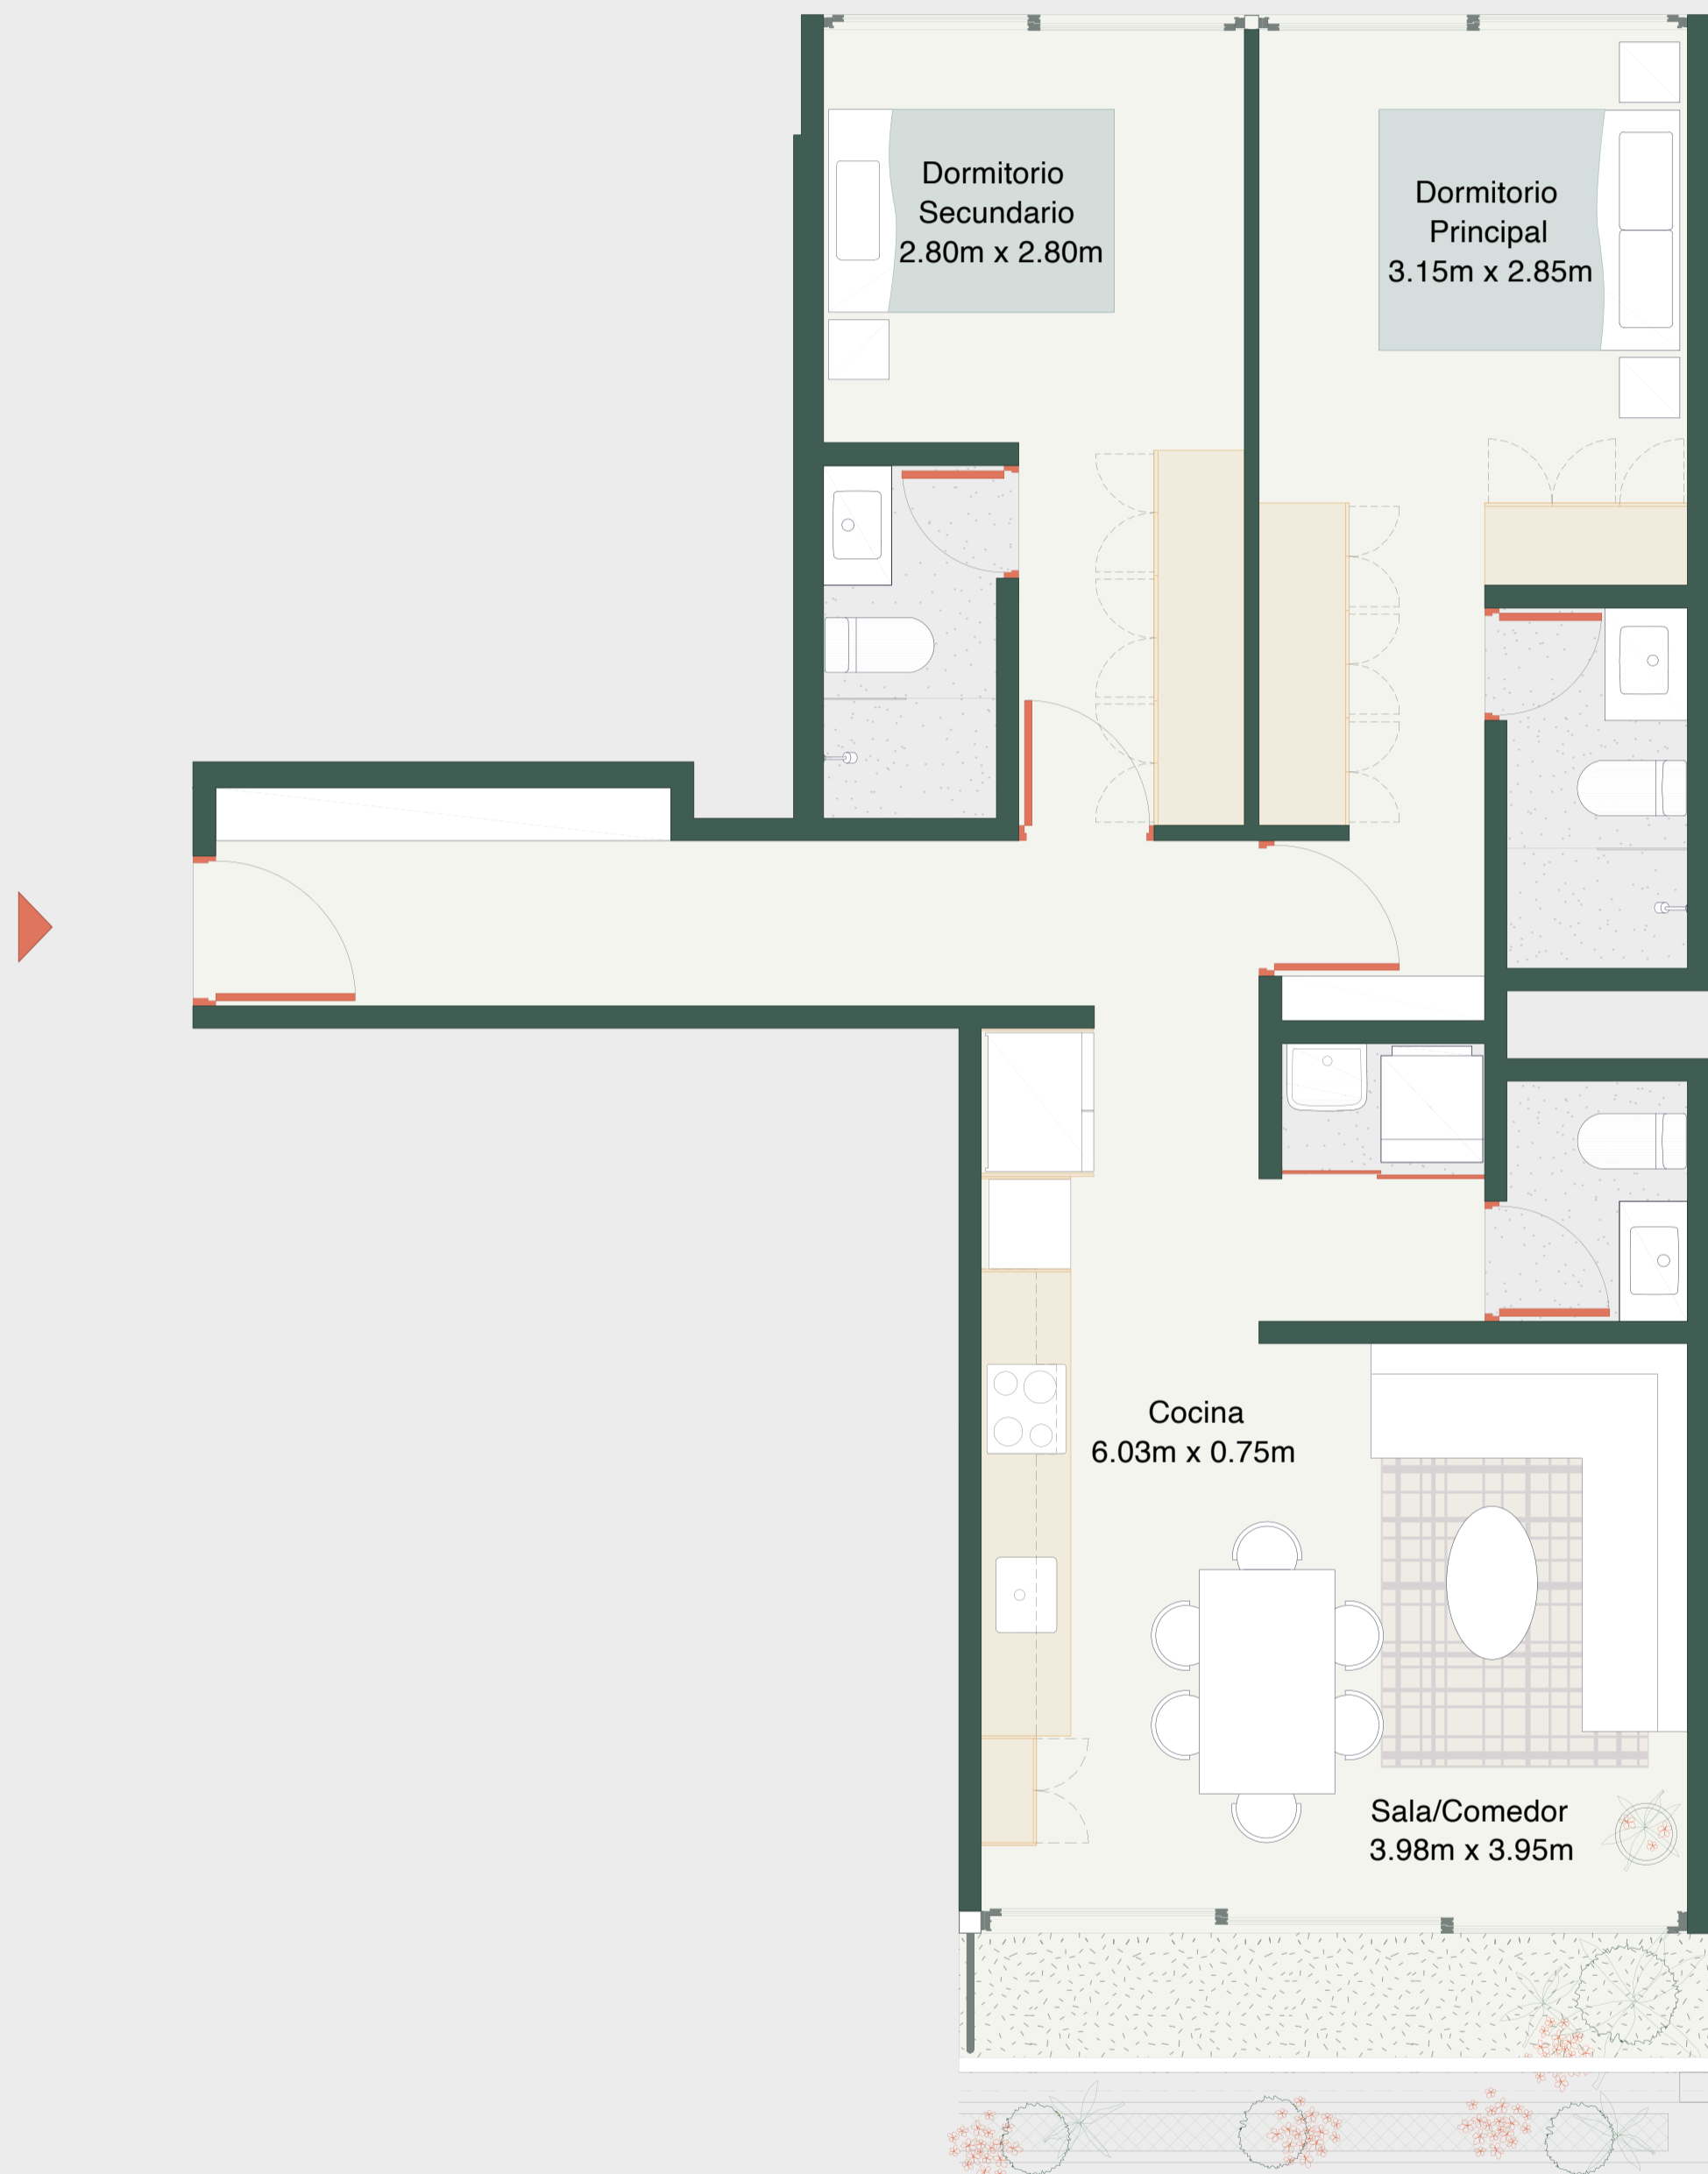

# FL—3A

illusione

Departamento: 201, 301

BOLOGNESI 351 / LIMA 2022

Área techada: 83m<sup>2</sup>

Área libre: 0m<sup>2</sup>

Área ocupada: 83m<sup>2</sup>

Escala: 1:100