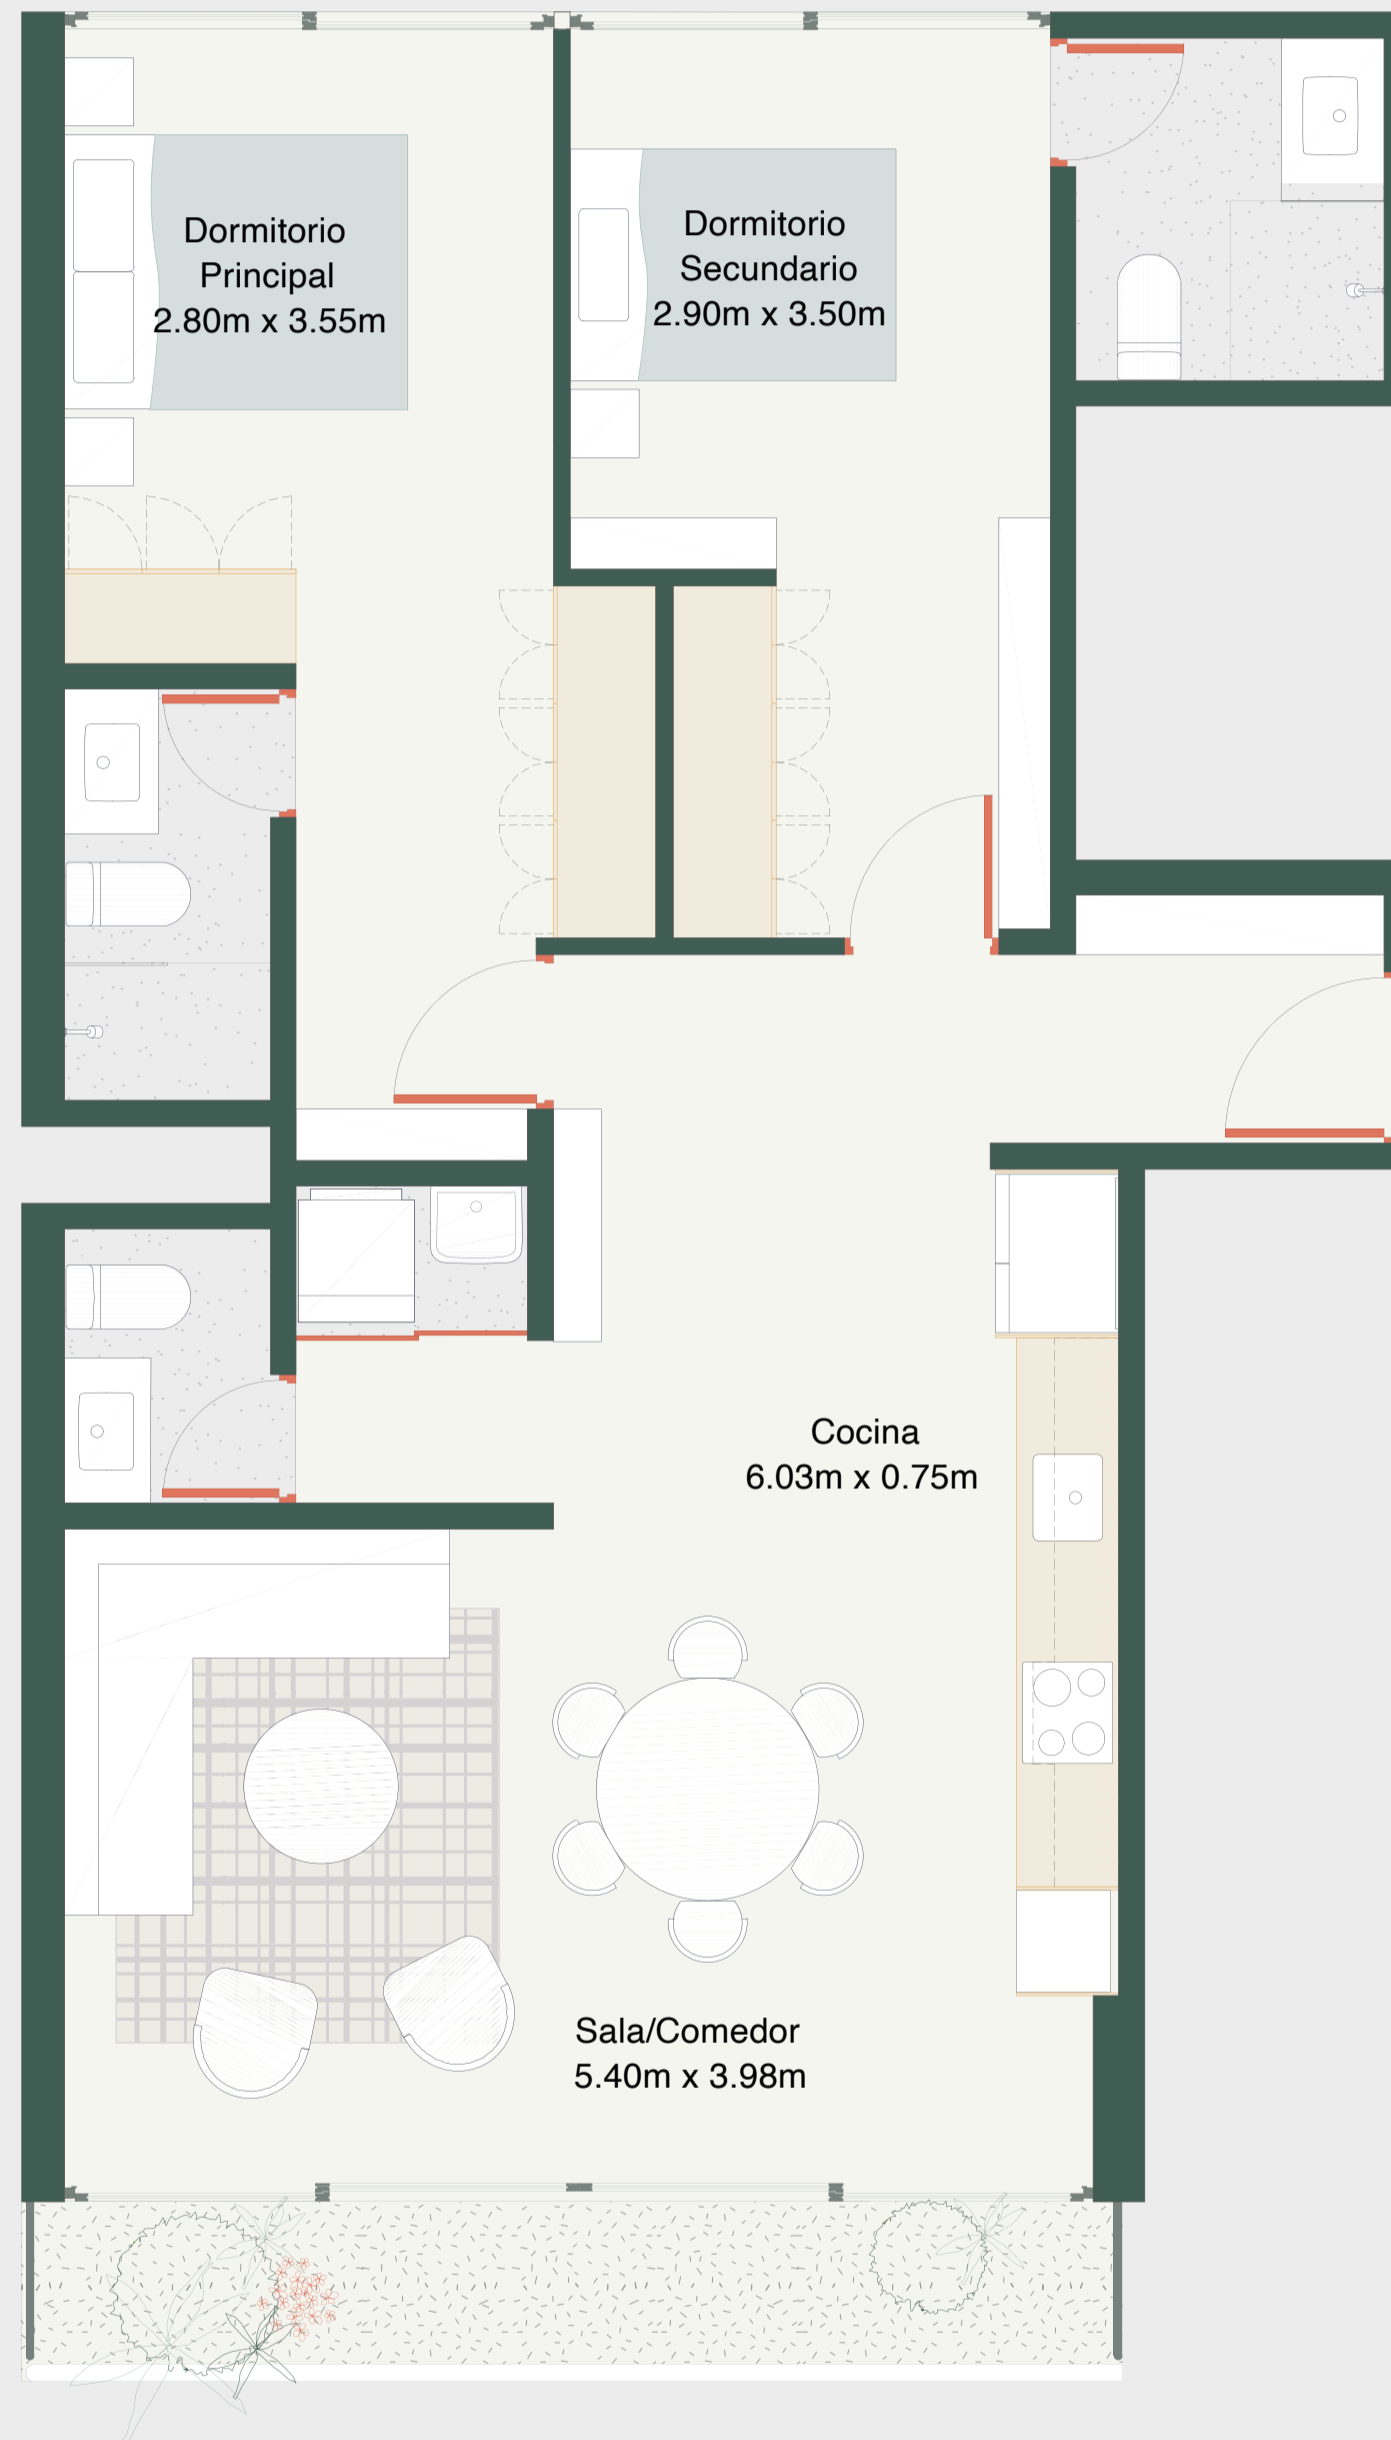

# FL—6B

illusione

Departamento: 403, 502, 603, 702

BOLOGNESI 351 / LIMA 2022

Área techada: 94m<sup>2</sup>

Área libre: 0m<sup>2</sup>

Área ocupada: 94m<sup>2</sup>

Escala: 1:100