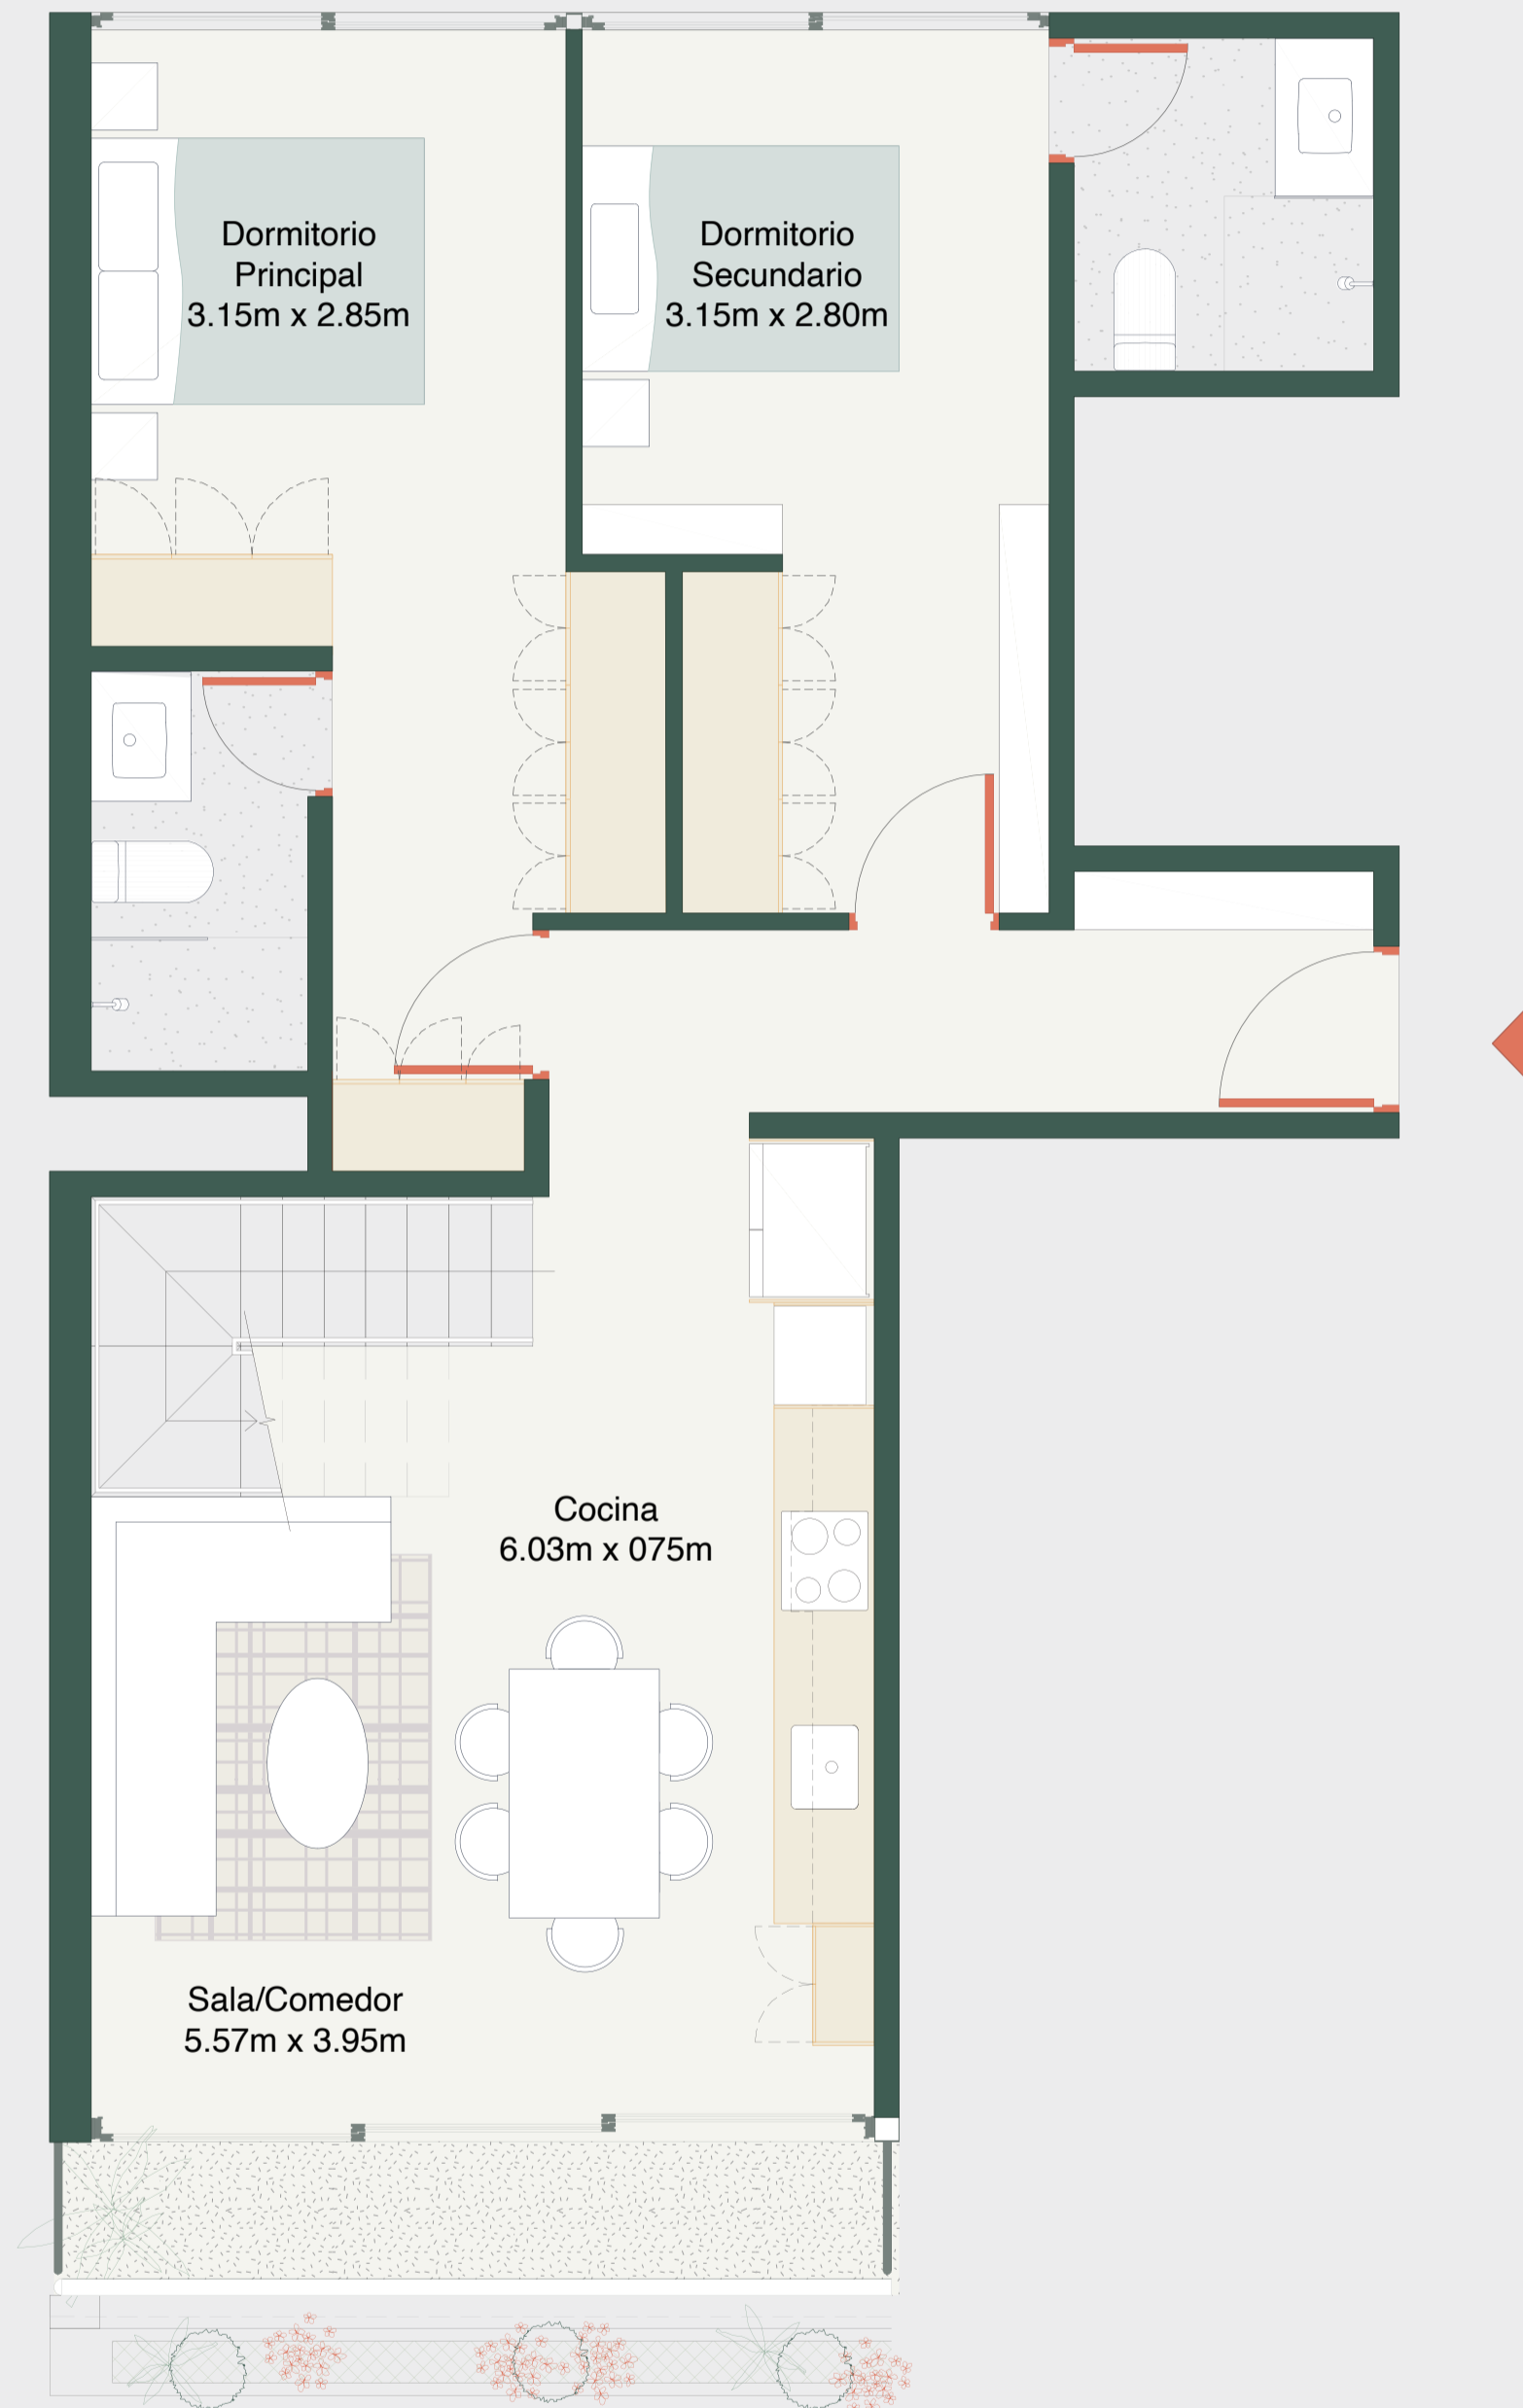

PH-1B

illusione

Departamento: 803

BOLOGNESI 351 / LIMA 2022

Área techada: 124m²

Área libre: 47m²

Área ocupada: 171m²

Nivel 1

Escala: 1:100

PH-1B

illusione

Departamento: 803

BOLOGNESI 351 / LIMA 2022

Área techada: 124m²

Área libre: 47m²

Área ocupada: 171m²

Nivel 2

Escala: 1:100