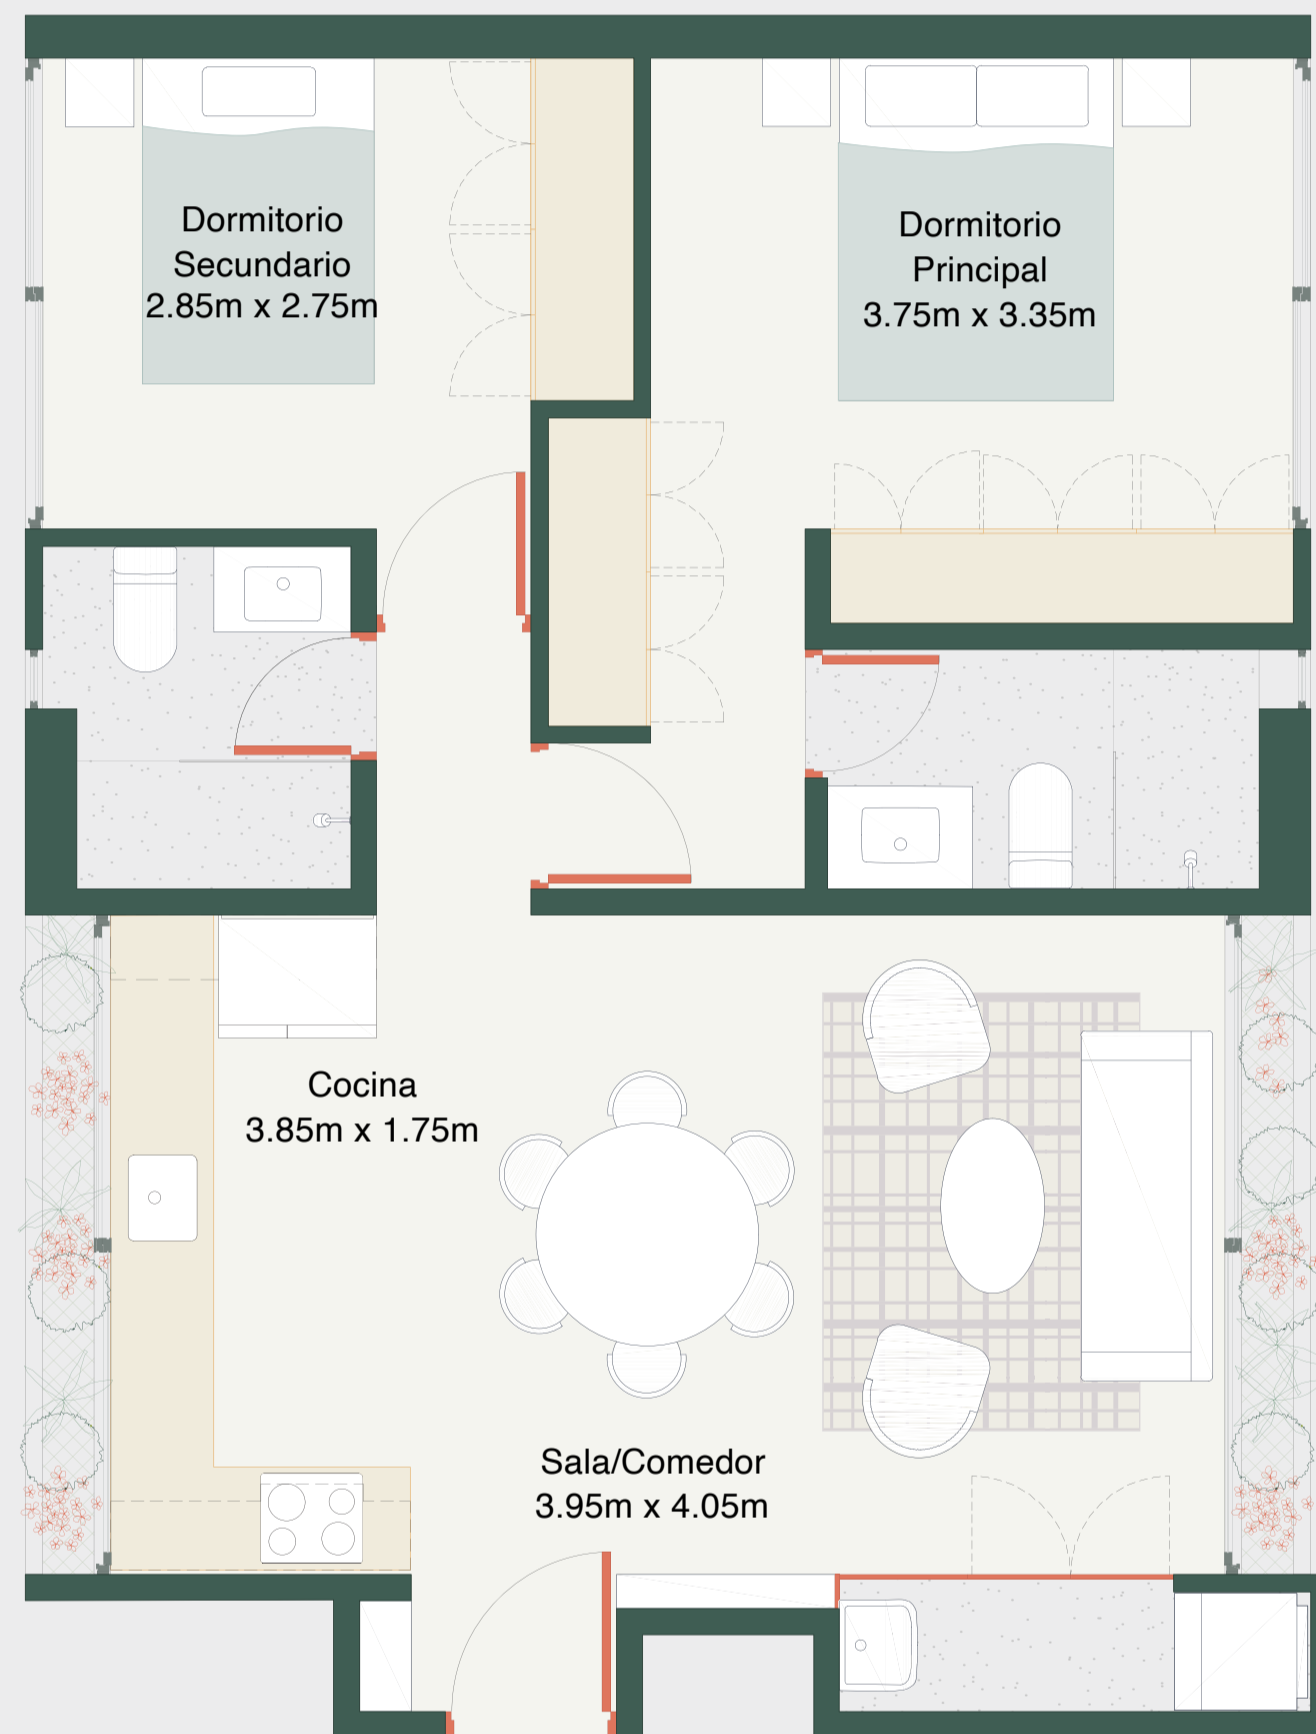

# FL—5

illusione

Departamento: 204, 304, 404, 503, 604, 703

BOLOGNESI 351 / LIMA 2022

Área techada: 73m<sup>2</sup>

Área libre: 0m<sup>2</sup>

Área ocupada: 73m<sup>2</sup>

Escala: 1:100