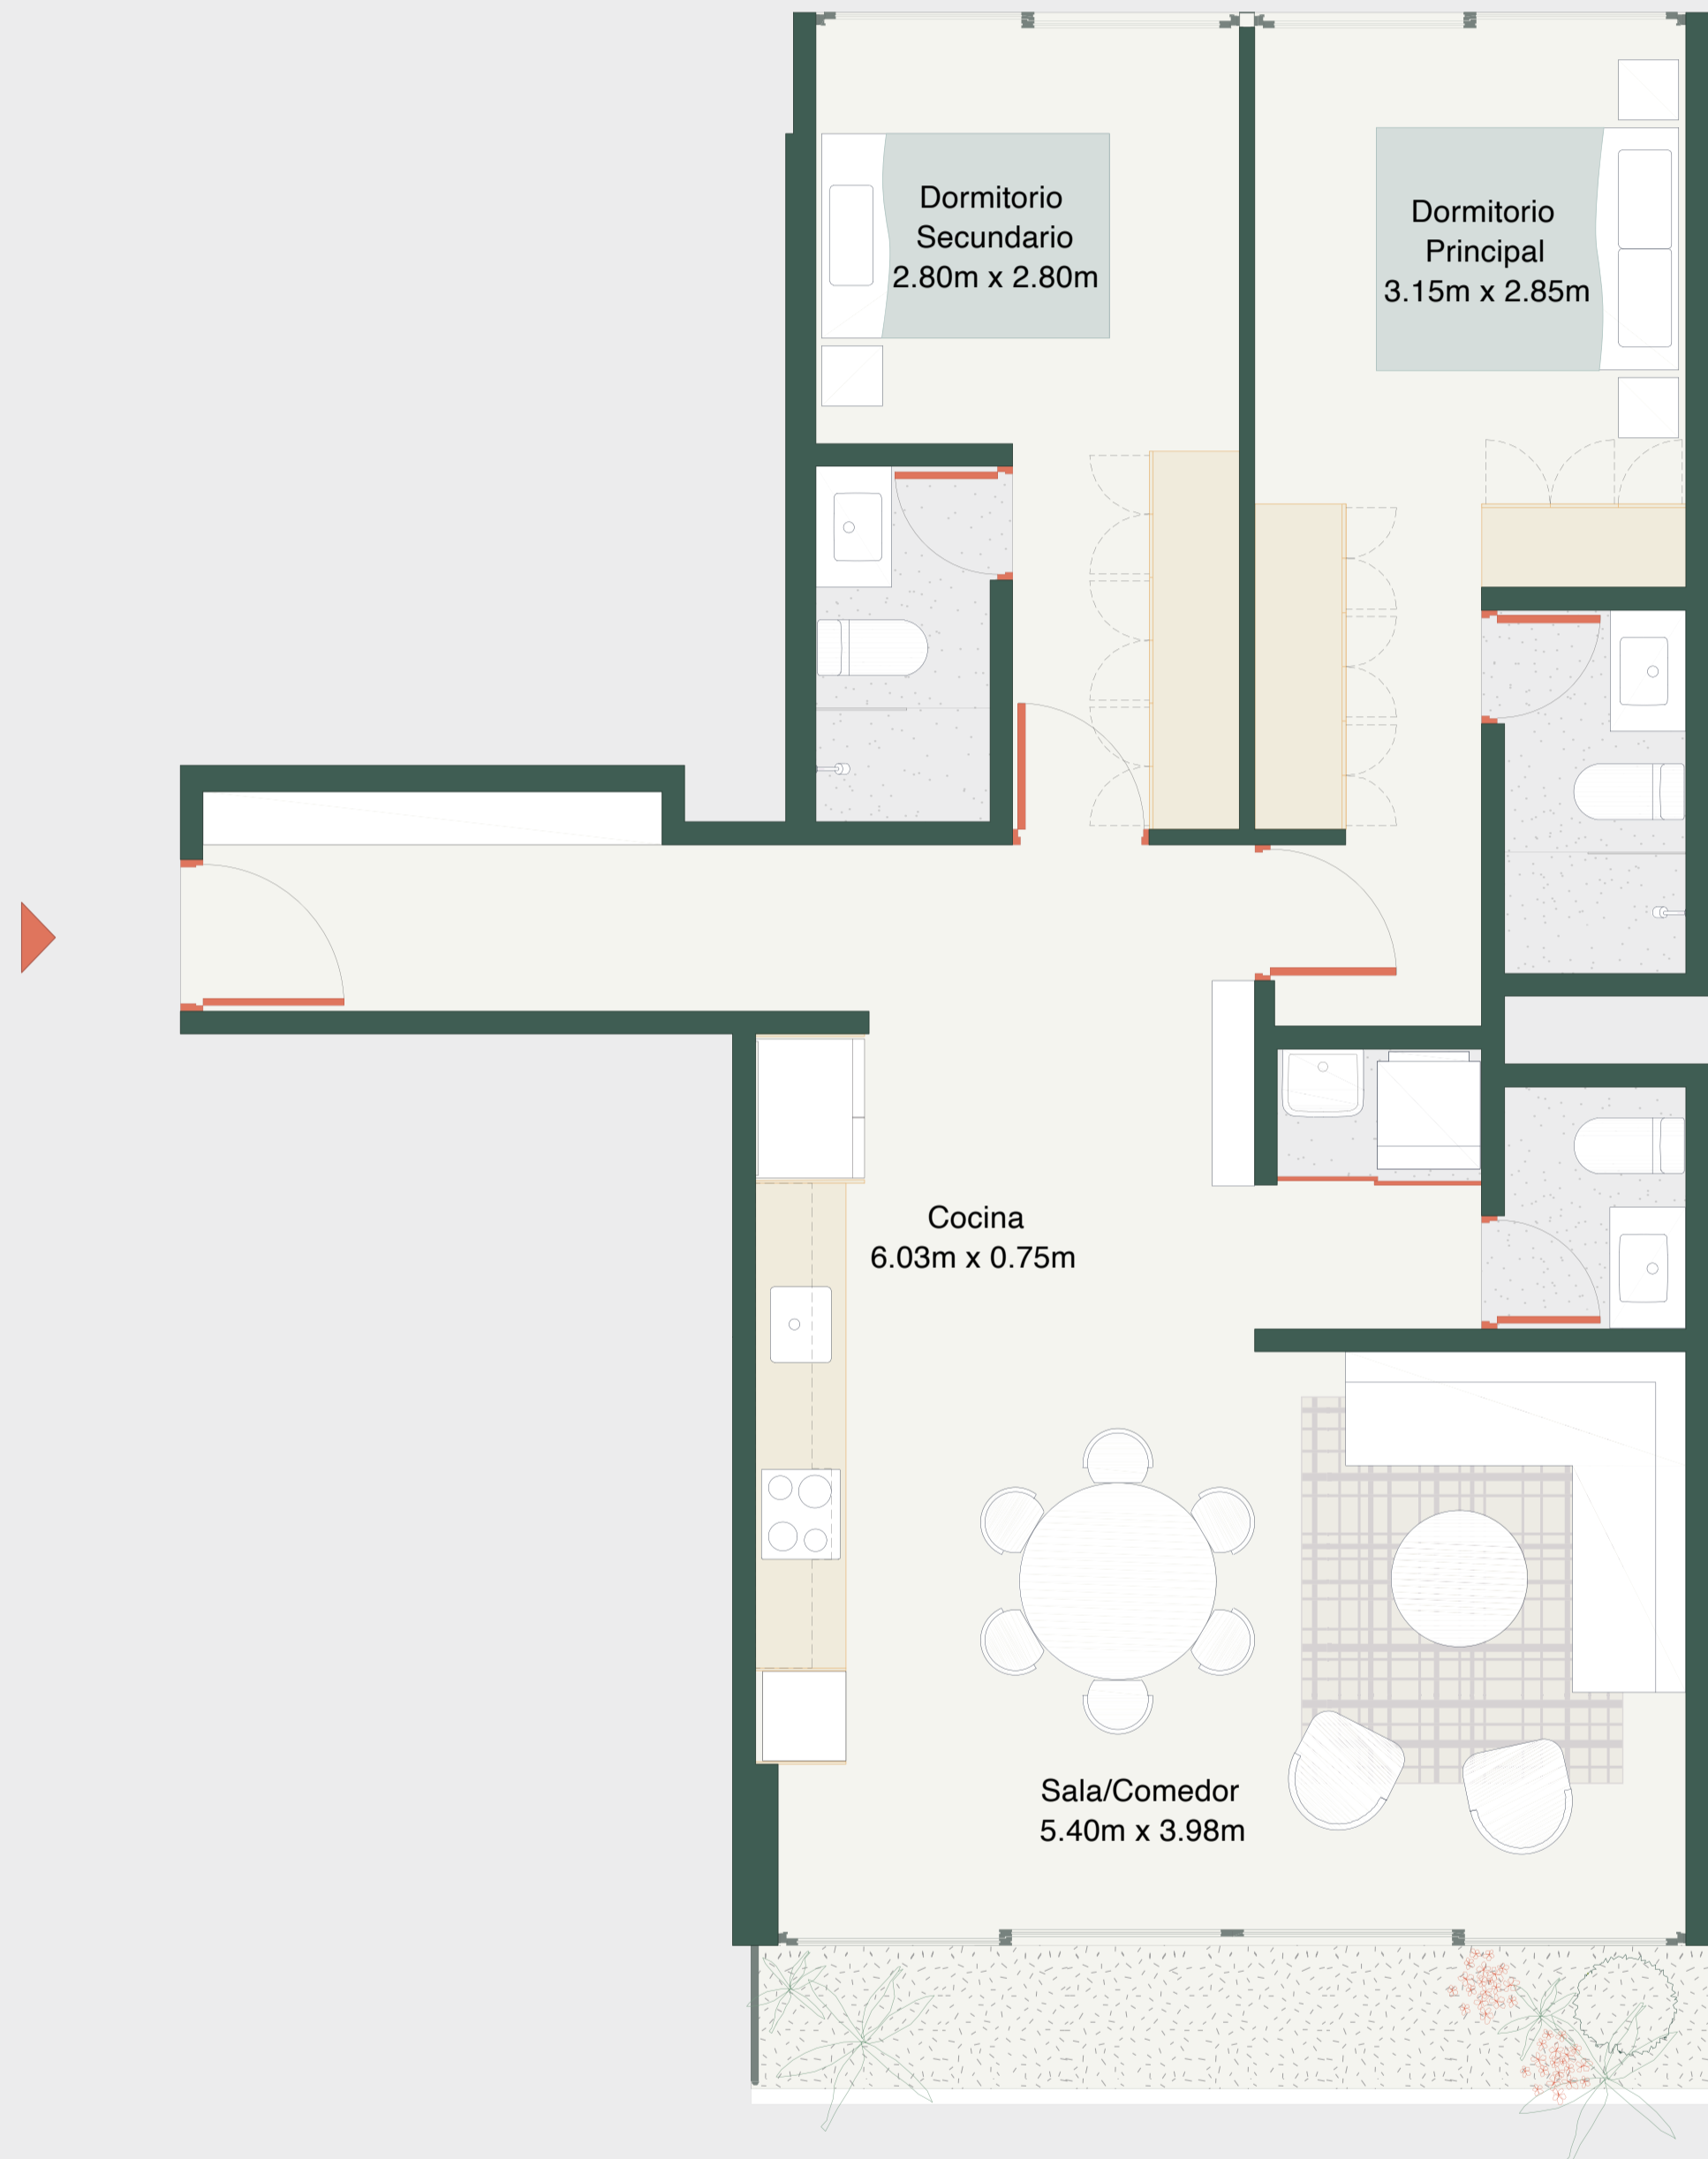

# FL—6A

illusione

Departamento: 401, 501, 601, 701

BOLOGNESI 351 / LIMA 2022

Área techada: 94m<sup>2</sup>

Área libre: 0m<sup>2</sup>

Área ocupada: 94m<sup>2</sup>

Escala: 1:100